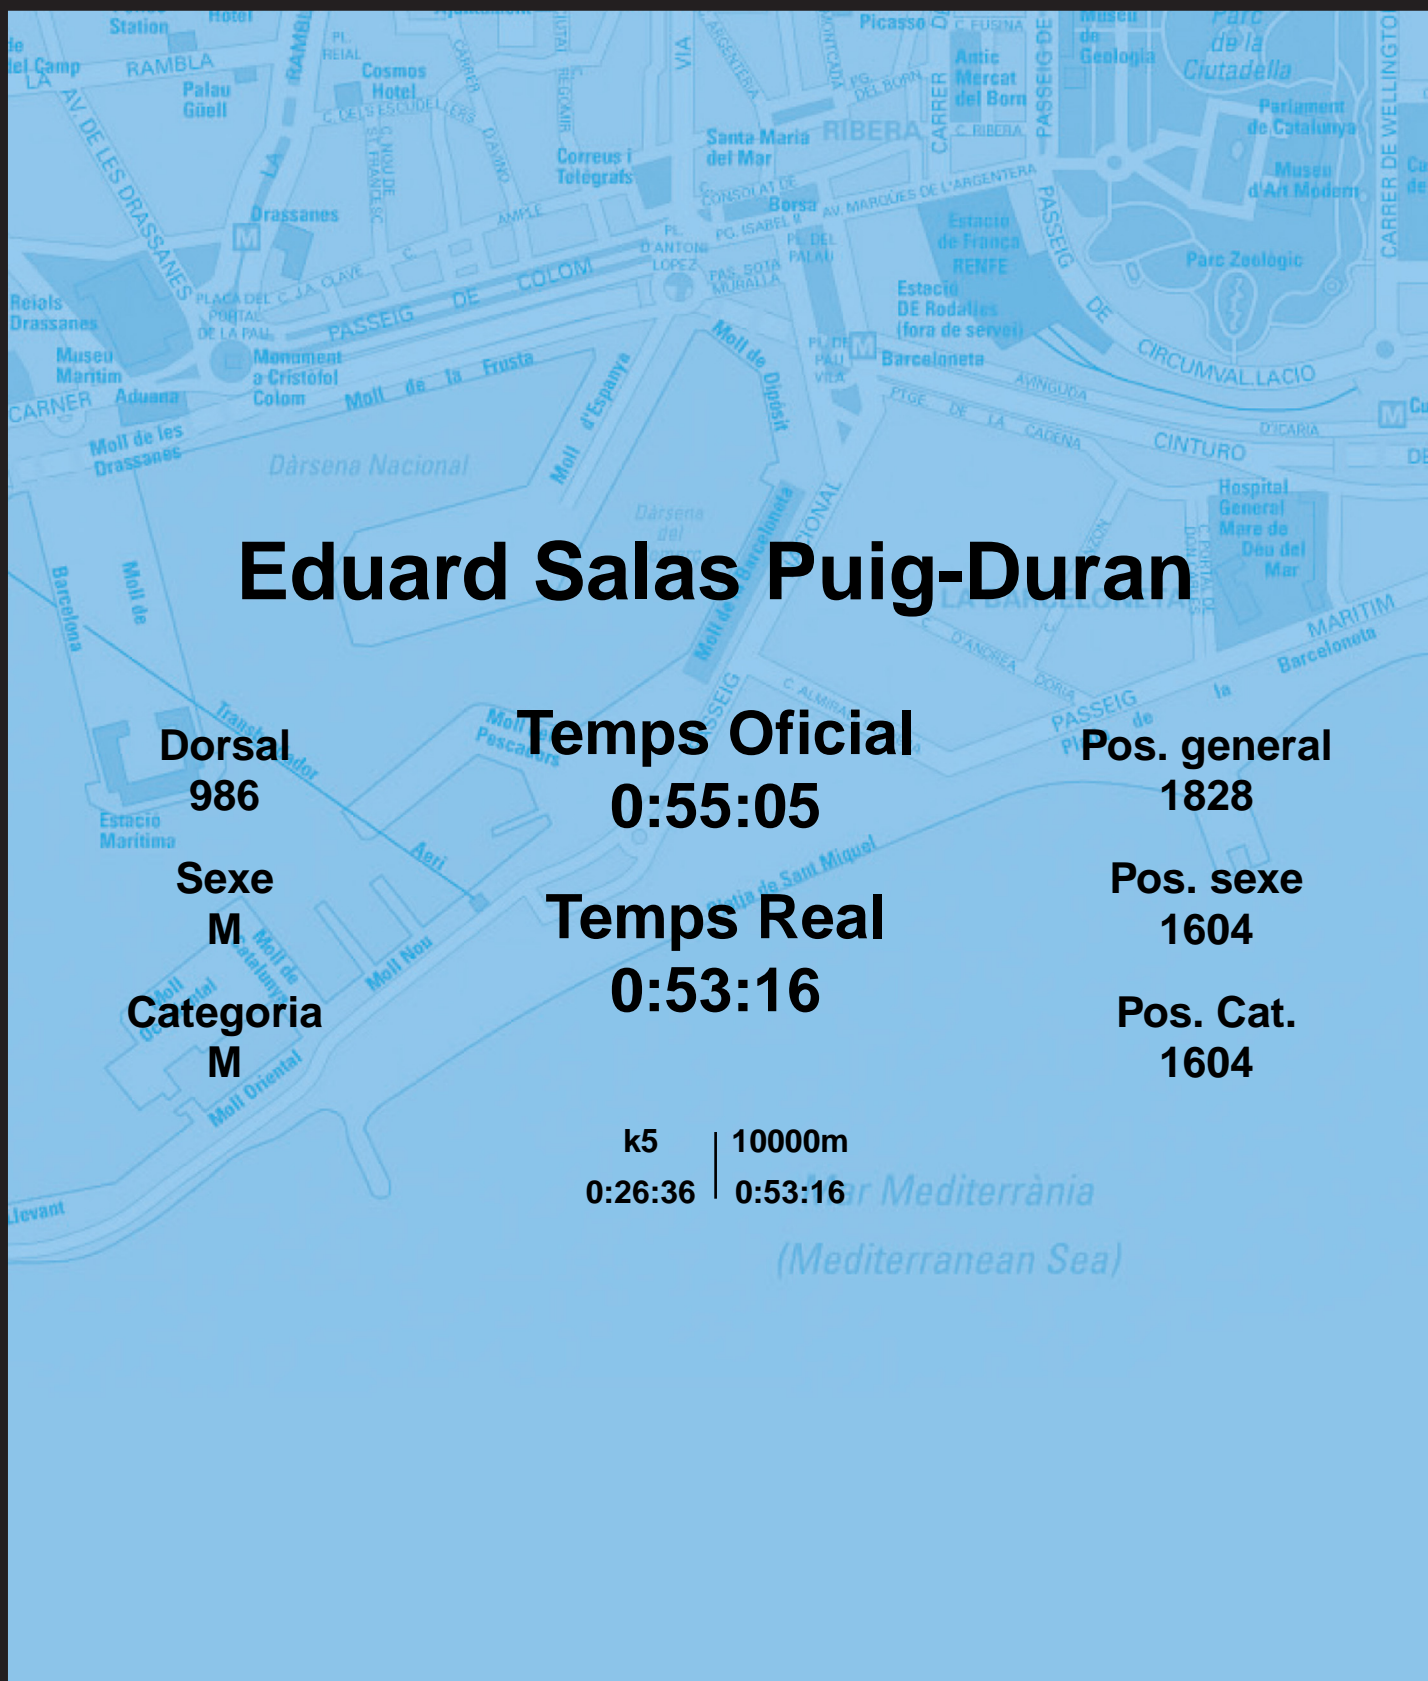

CORREBARRI

Suma't a la festa
16/10/2016

Ajuntament de
Barcelona

Eduard Salas Puig-Duran

Dorsal
986

Sexe
M

Categoria
M

Temps Oficial
0:55:05

Temps Real
0:53:16

Pos. general
1828

Pos. sexe
1604

Pos. Cat.
1604

k5 | 10000m
0:26:36 | 0:53:16

Mar Mediterrània
(Mediterranean Sea)