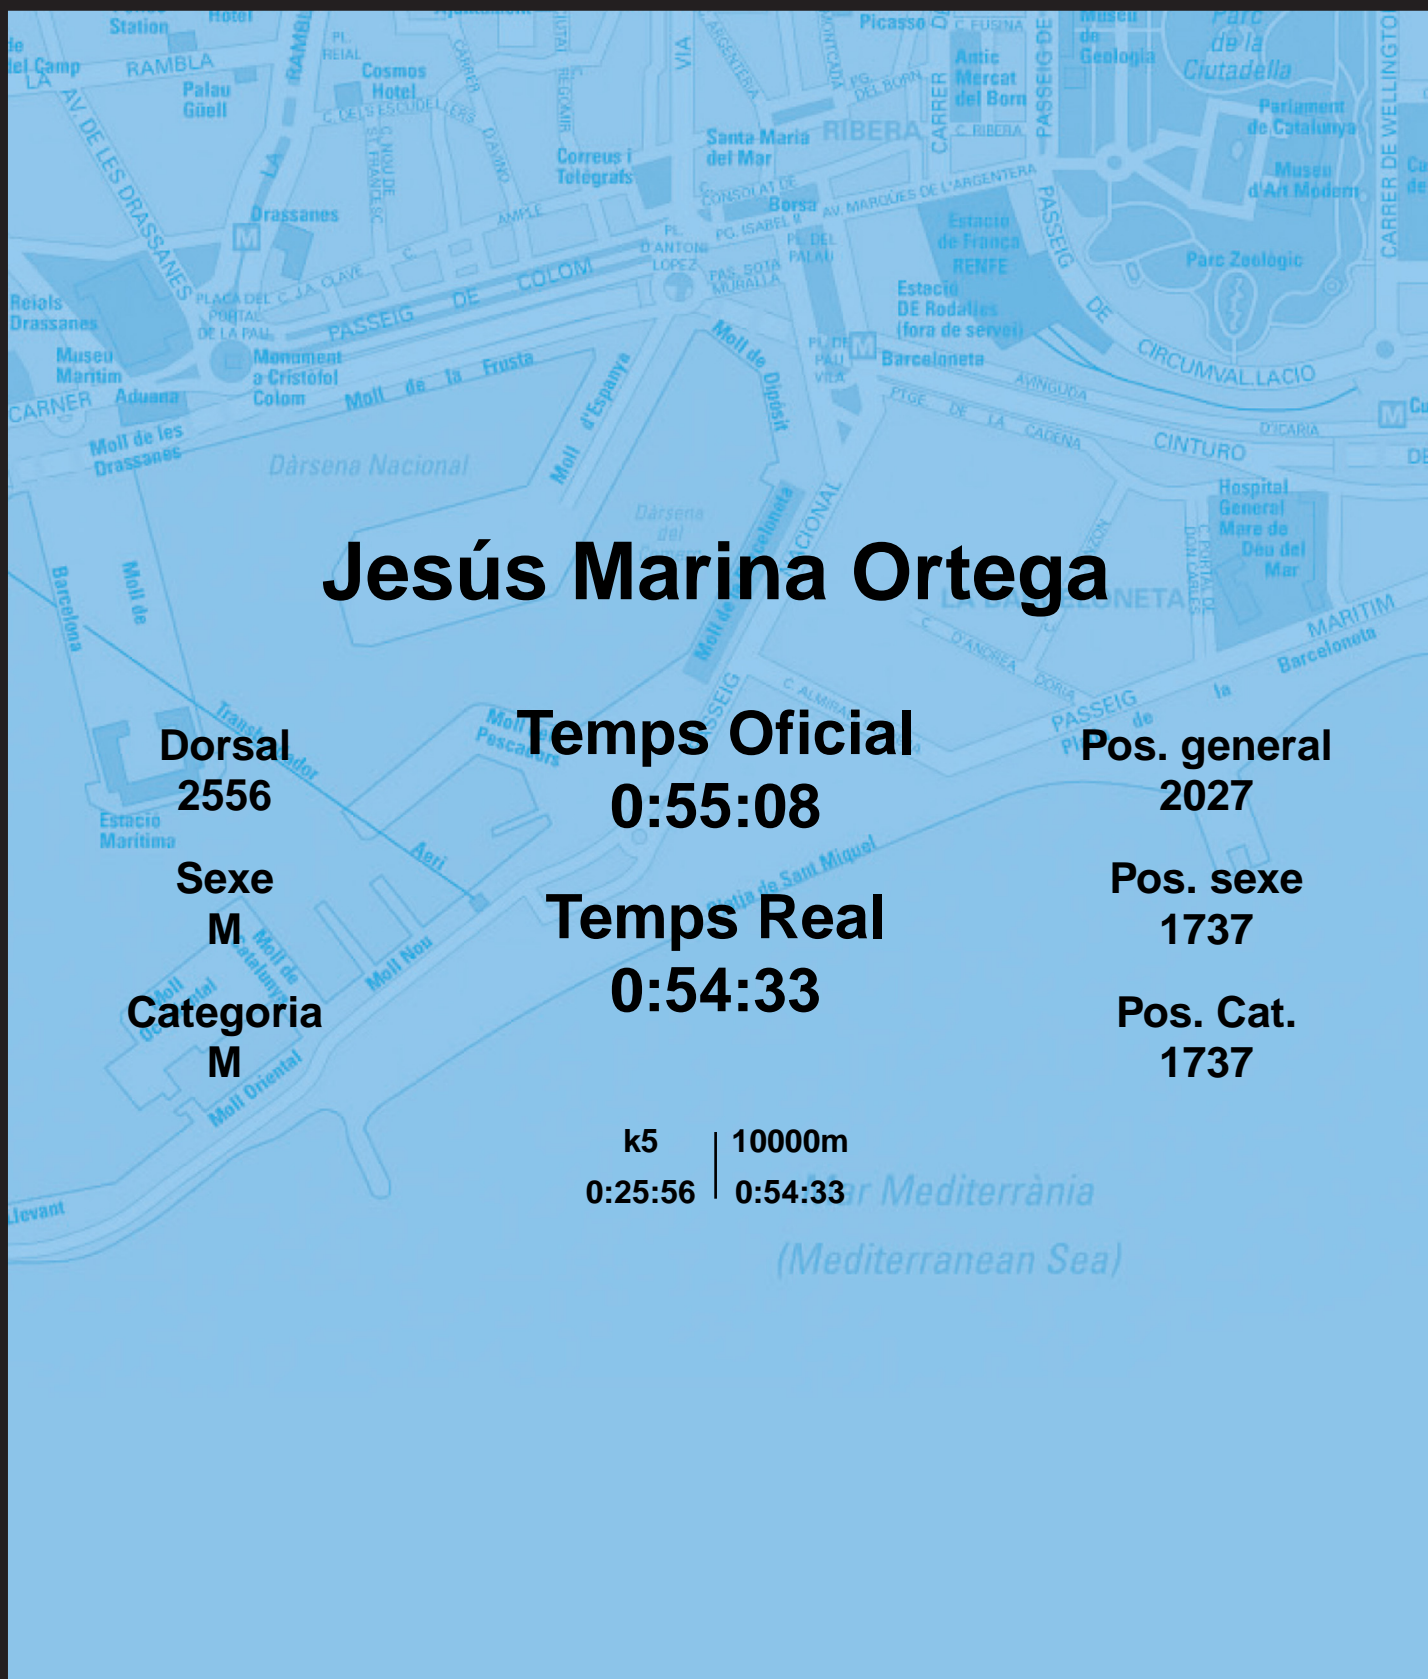

CORREBARRI

Suma't a la festa

16/10/2016

Ajuntament de
Barcelona

Jesús Marina Ortega

Dorsal
2556

Sexe
M

Categoria
M

Temps Oficial
0:55:08

Temps Real
0:54:33

k5 | 10000m
0:25:56 | 0:54:33

Pos. general
2027

Pos. sexe
1737

Pos. Cat.
1737