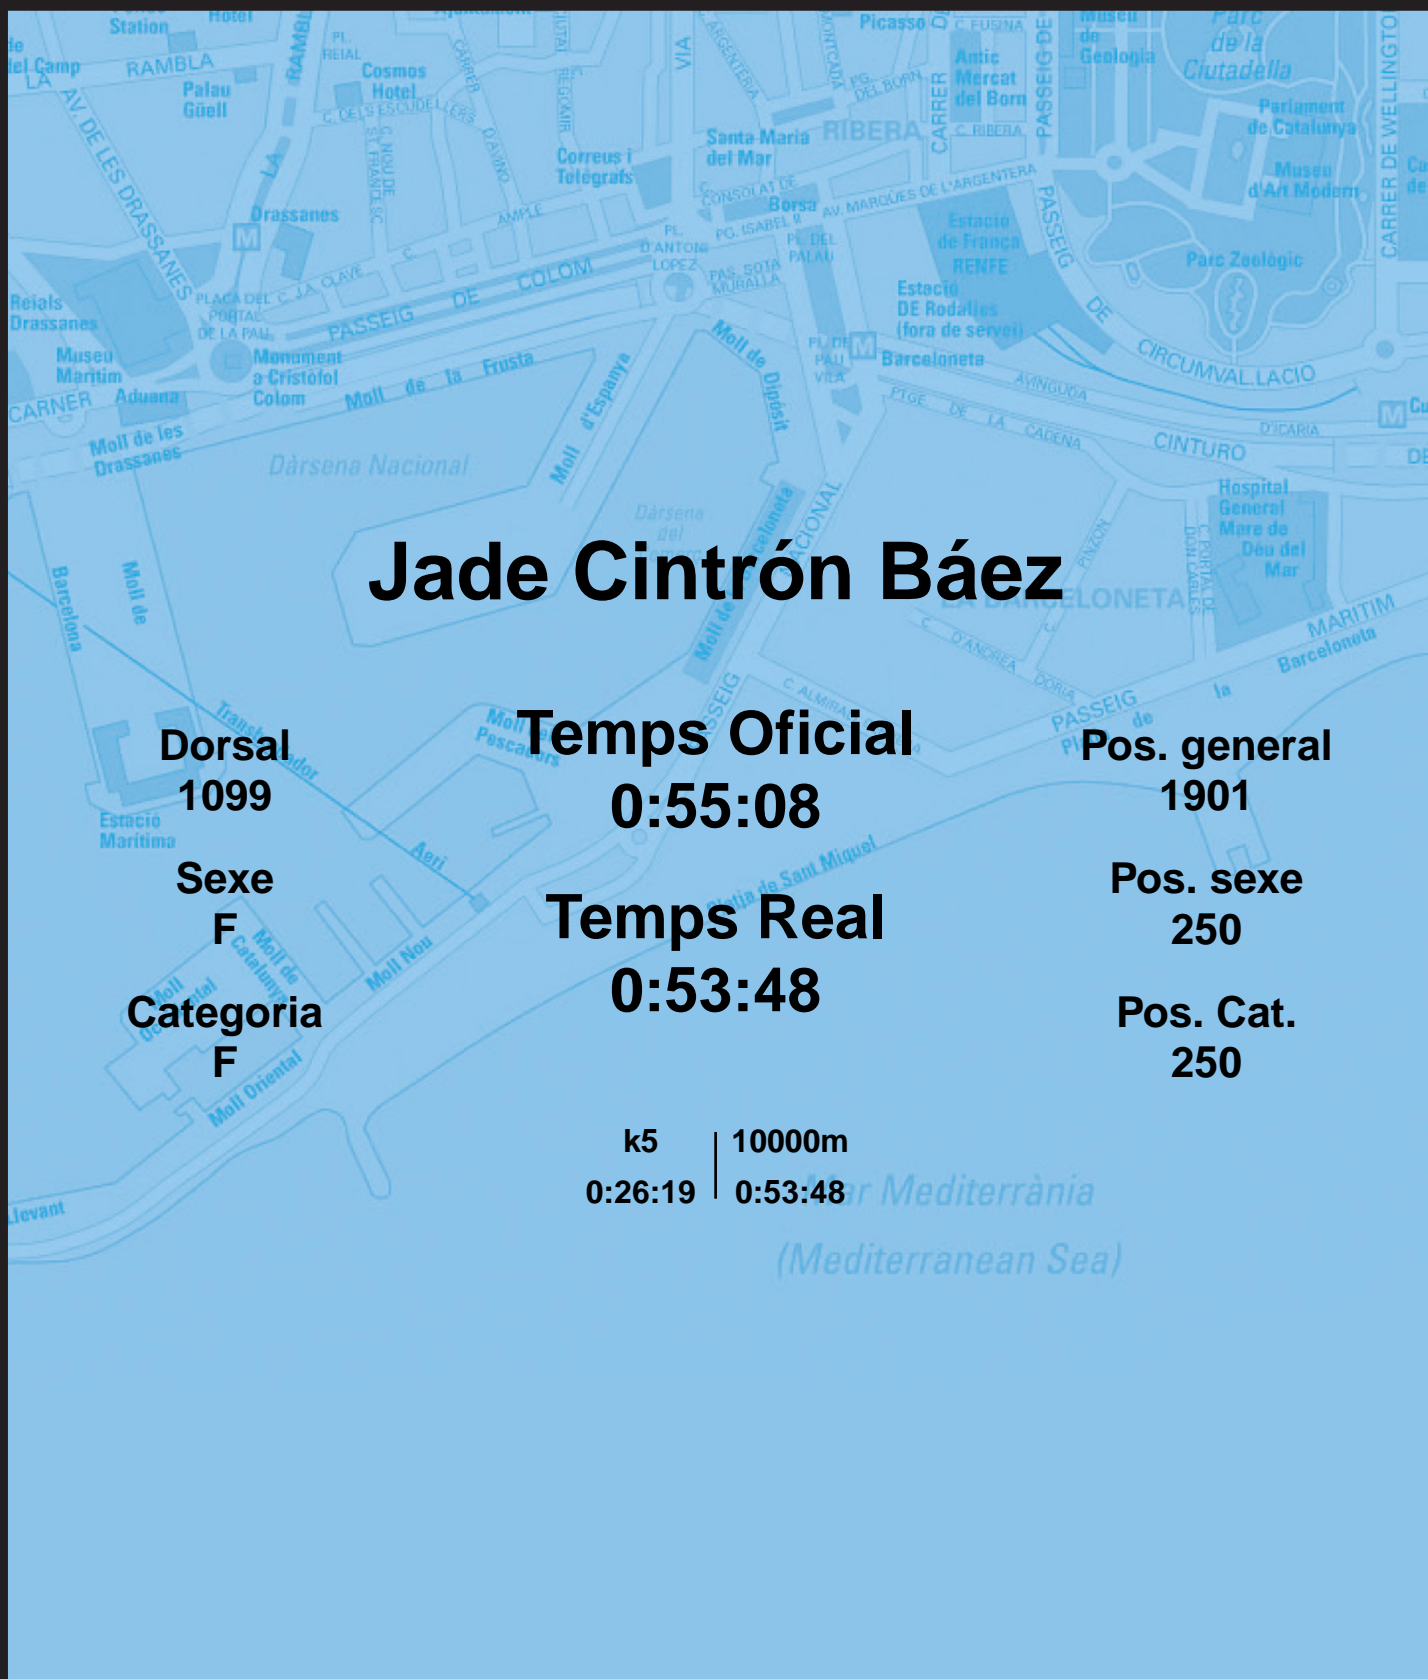

CORREBARRI

Suma't a la festa

16/10/2016

Ajuntament de
Barcelona

Jade Cintrón Báez

Dorsal
1099

Sexe
F

Categoria
F

Temps Oficial
0:55:08

Temps Real
0:53:48

Pos. general
1901

Pos. sexe
250

Pos. Cat.
250

k5 | 10000m
0:26:19 | 0:53:48

Mar Mediterrània
(Mediterranean Sea)