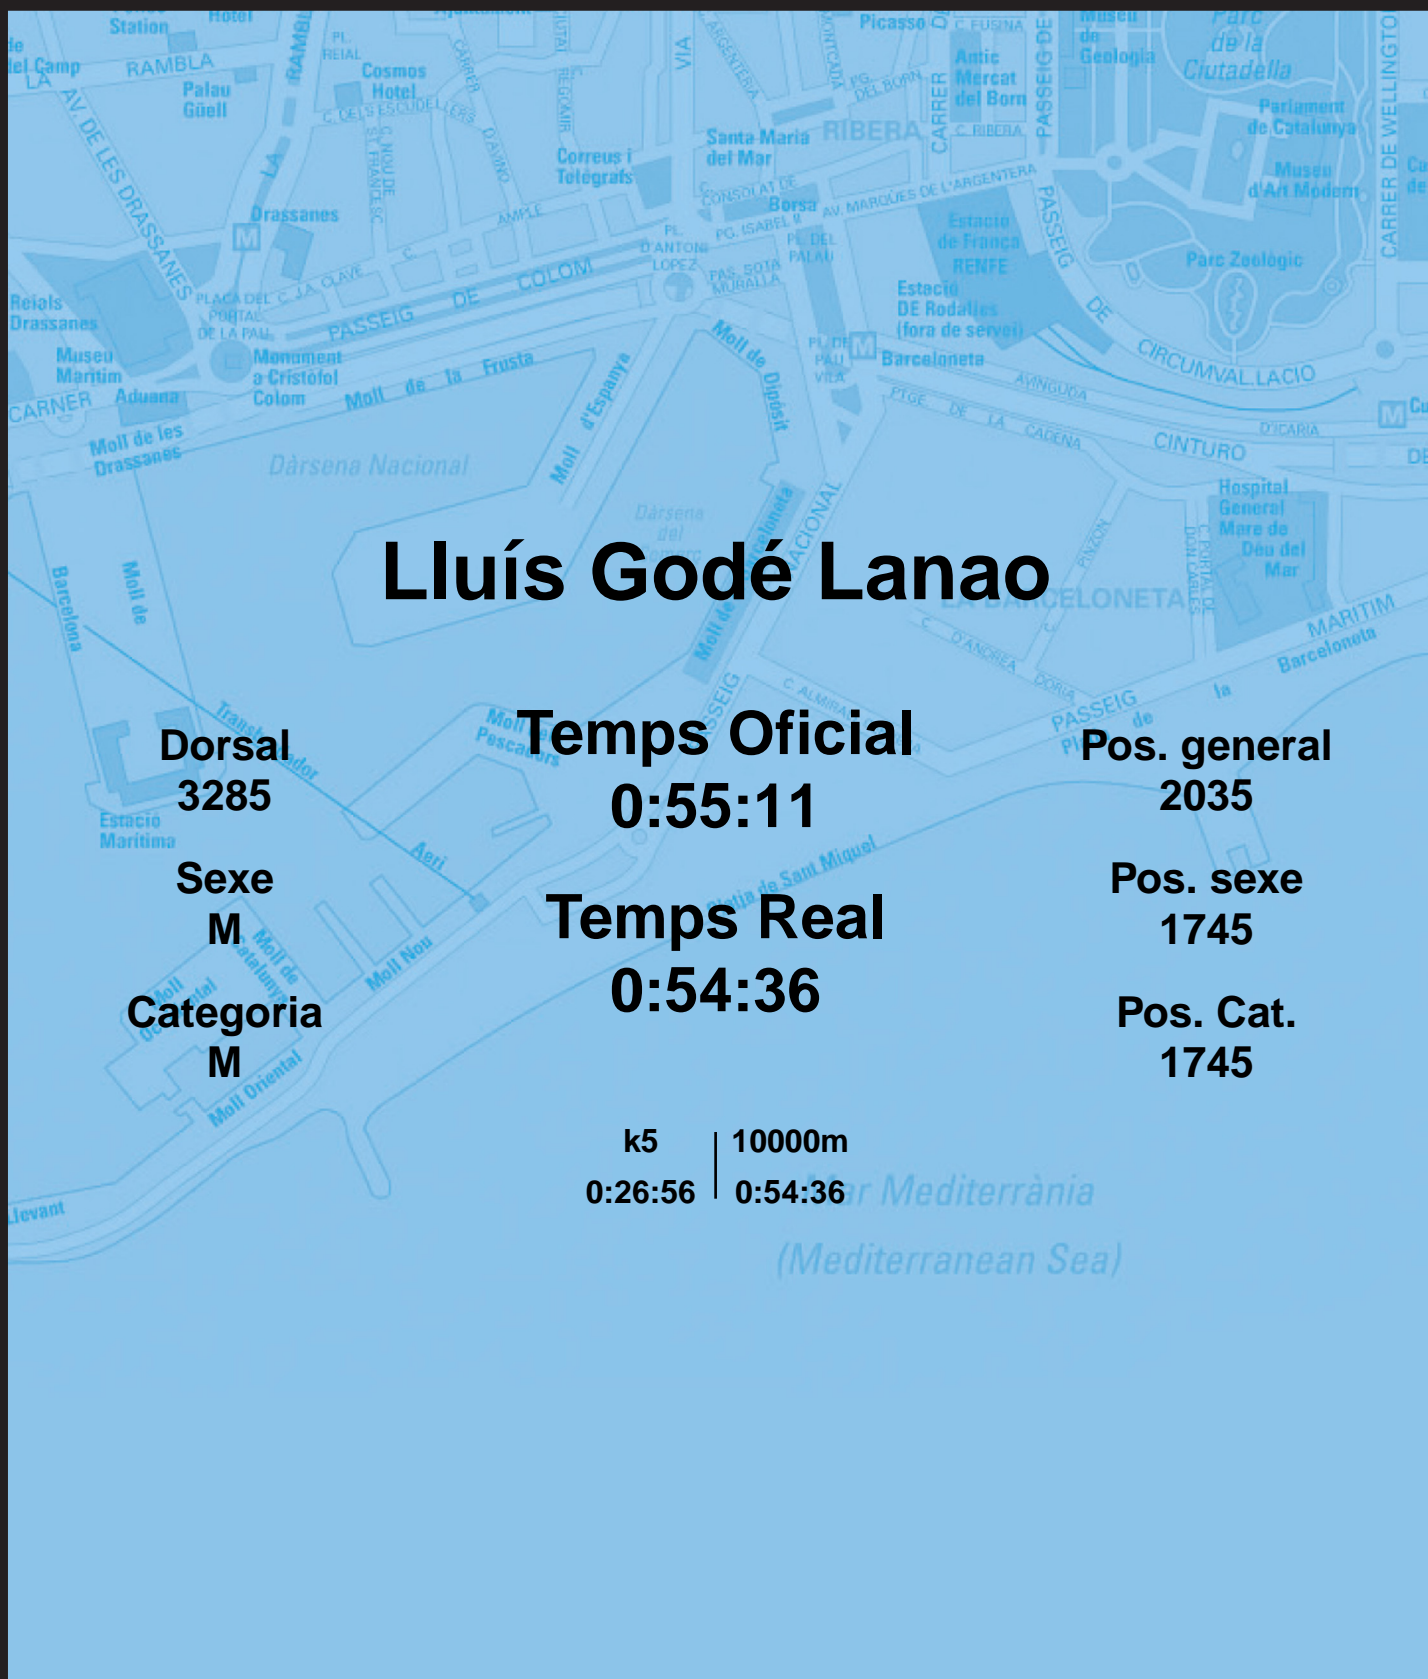

CORREBARRI

Suma't a la festa

16/10/2016

Ajuntament de
Barcelona

Lluís Godé Lanao

Dorsal
3285

Sexe
M

Categoria
M

Temps Oficial
0:55:11

Temps Real
0:54:36

Pos. general
2035

Pos. sexe
1745

Pos. Cat.
1745

k5 | 10000m
0:26:56 | 0:54:36

Mar Mediterrània
(Mediterranean Sea)