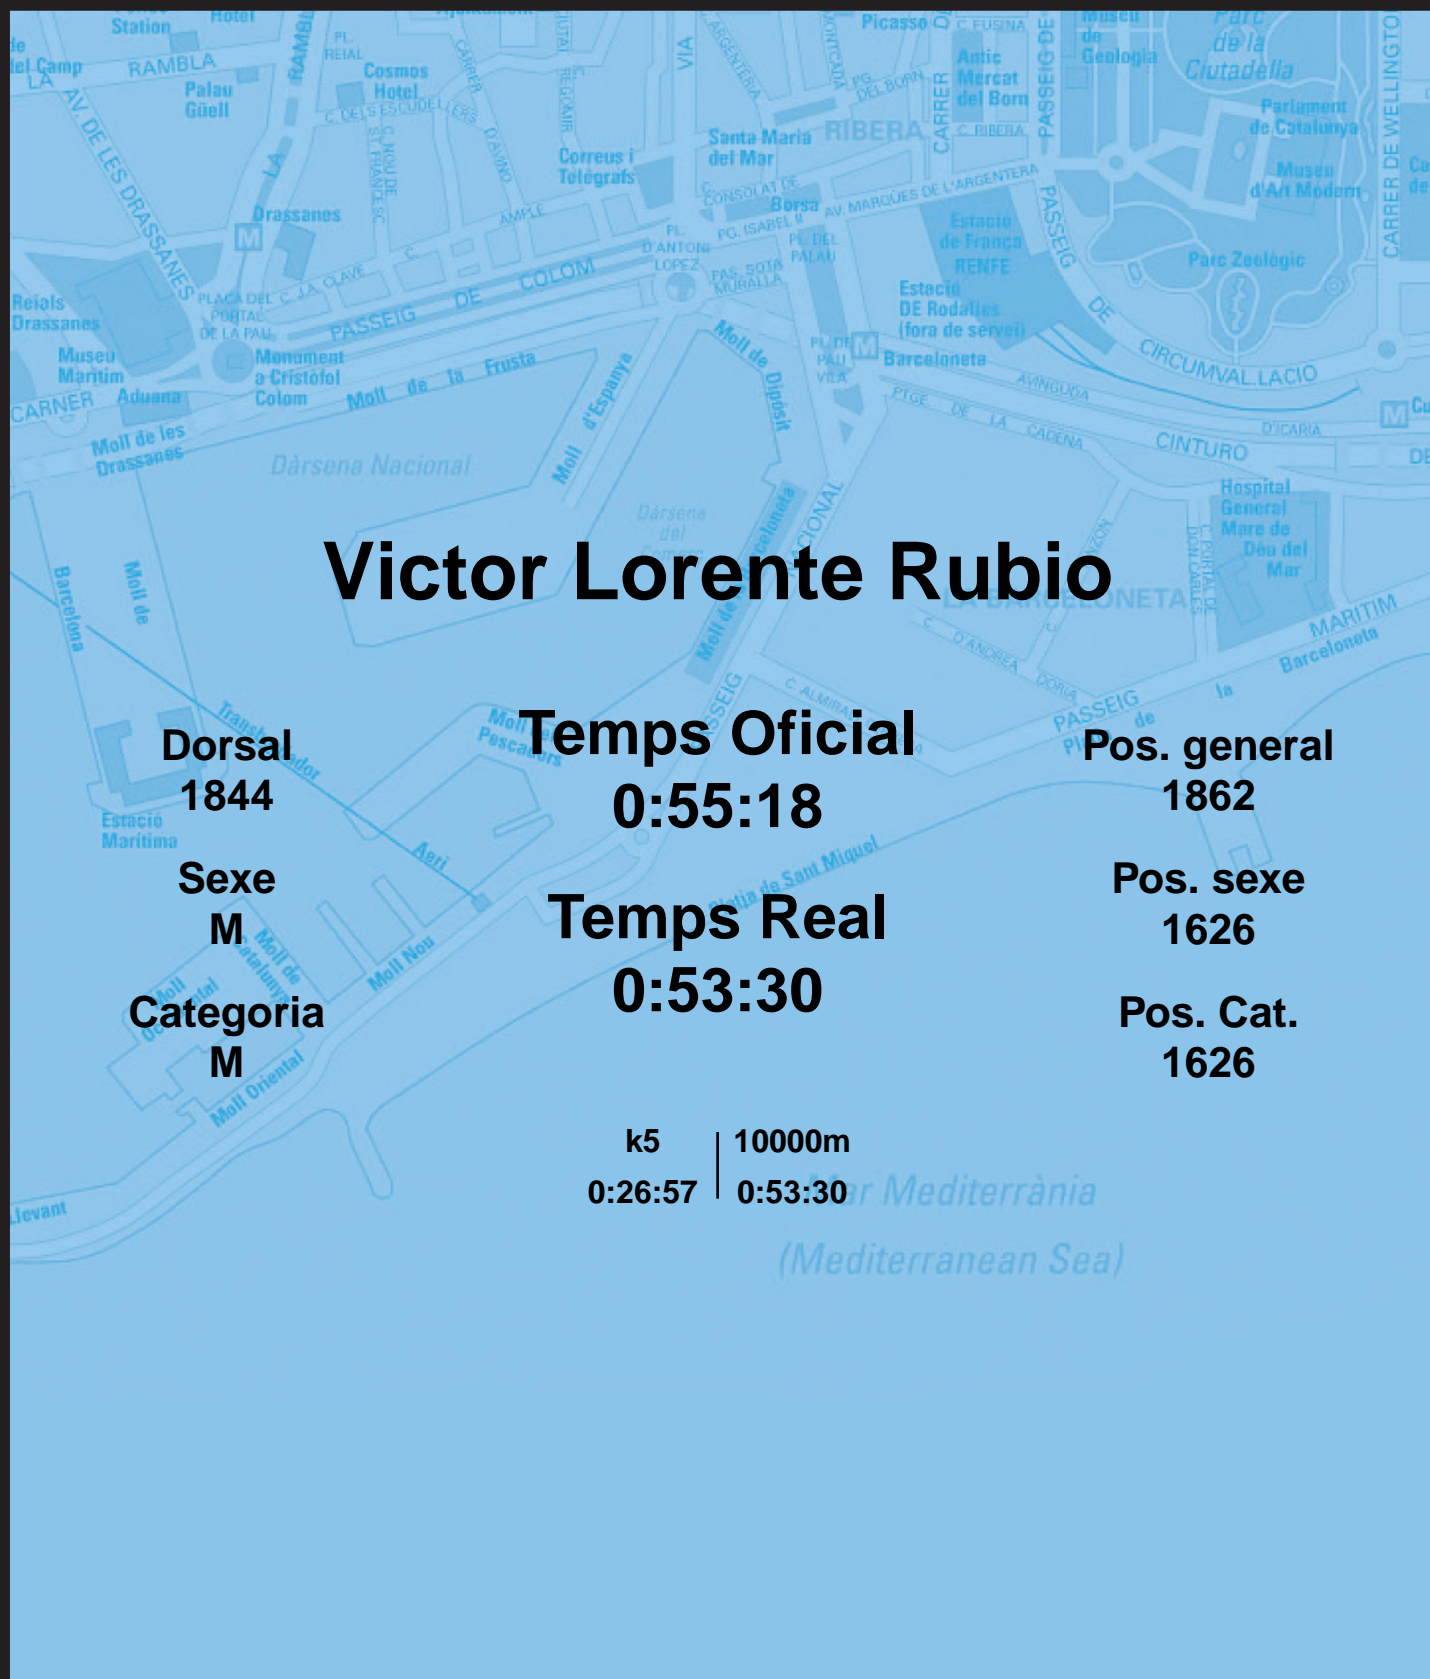

CORREBARRI

Suma't a la festa

16/10/2016

Ajuntament de Barcelona

Victor Lorente Rubio

Dorsal
1844

Sexe
M

Categoria
M

Temps Oficial
0:55:18

Temps Real
0:53:30

Pos. general
1862

Pos. sexe
1626

Pos. Cat.
1626

k5 | 10000m
0:26:57 | 0:53:30

Mar Mediterrània
(Mediterranean Sea)