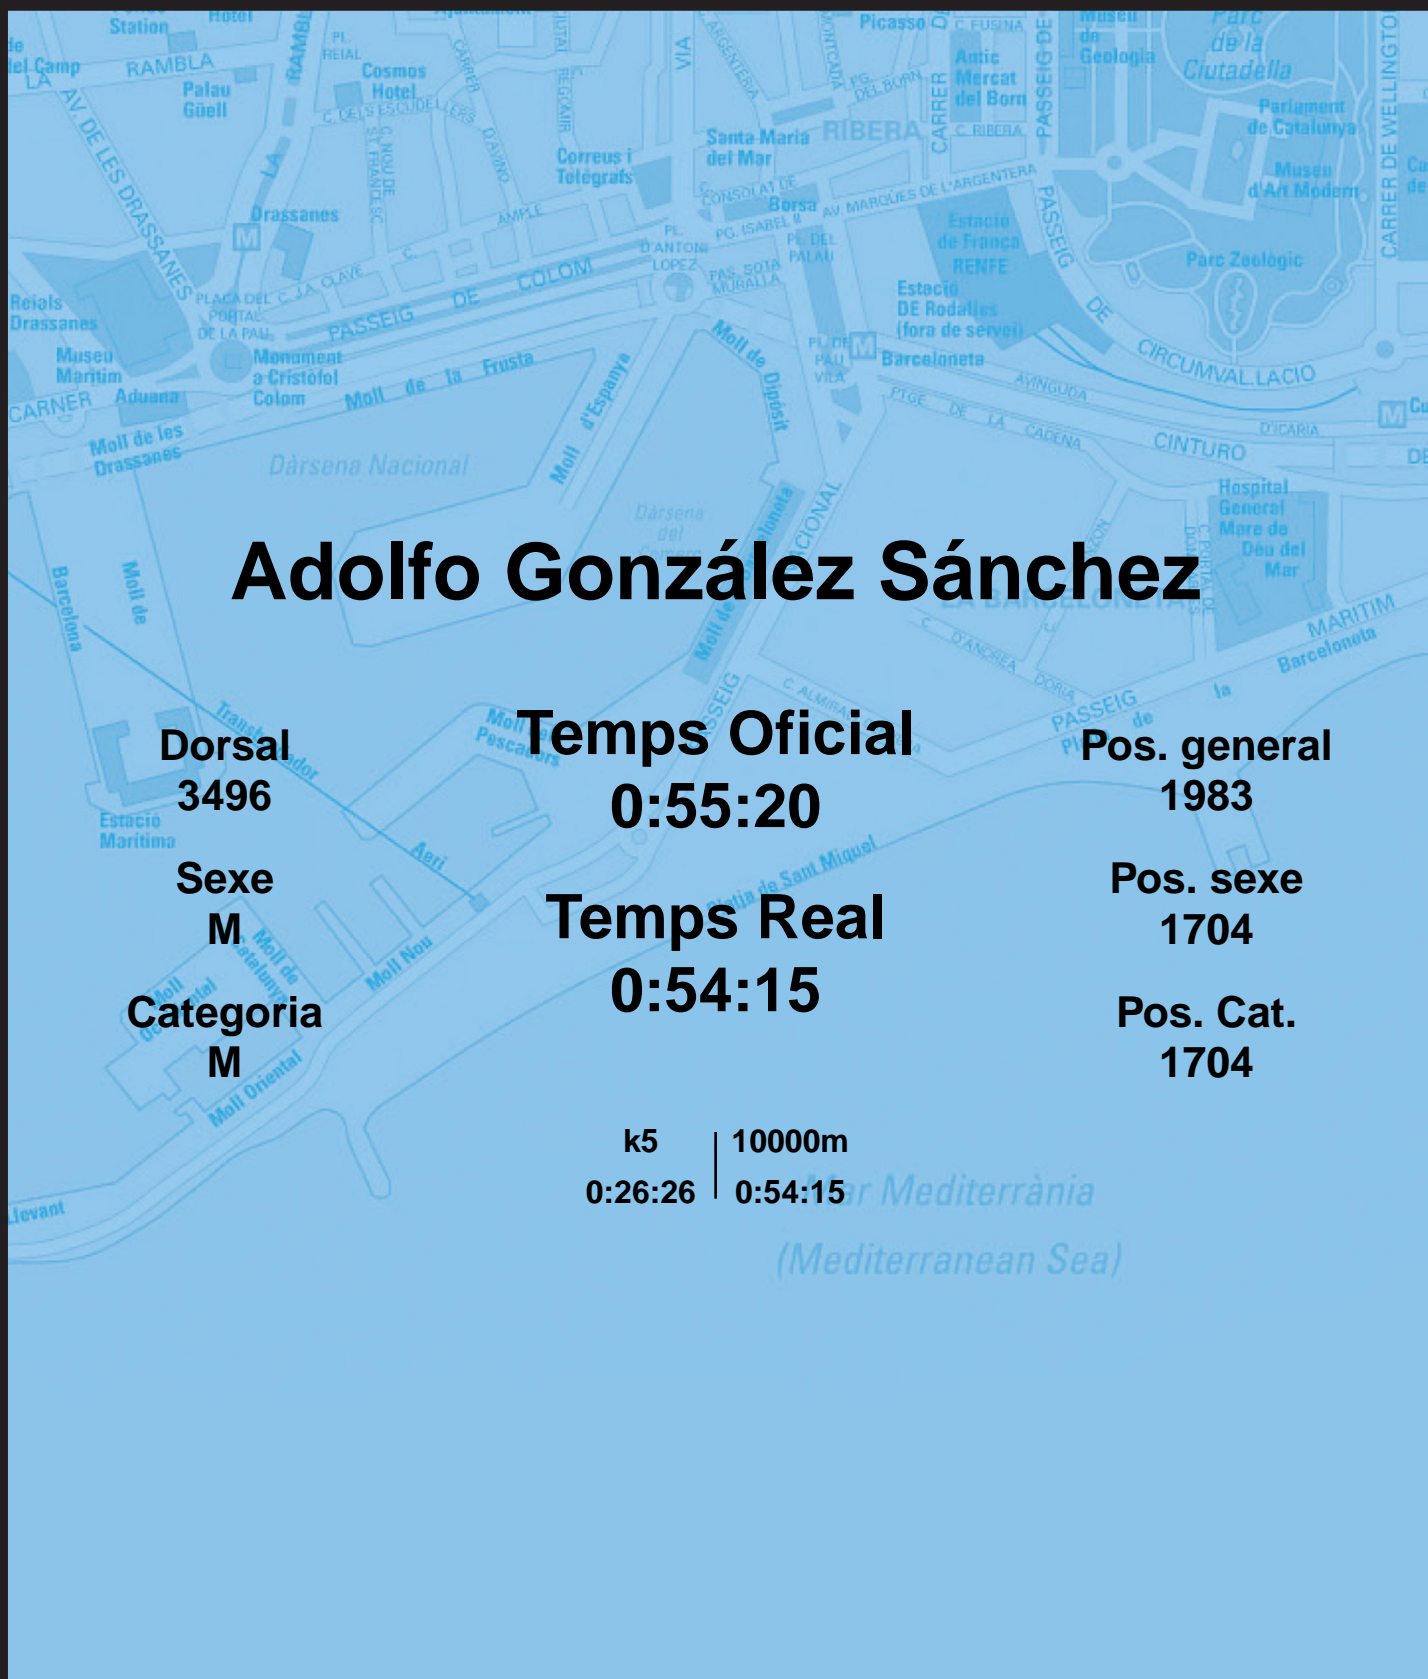

CORREBARRI

Suma't a la festa

16/10/2016

Ajuntament de
Barcelona

Adolfo González Sánchez

Dorsal
3496

Sexe
M

Categoria
M

Temps Oficial
0:55:20

Temps Real
0:54:15

Pos. general
1983

Pos. sexe
1704

Pos. Cat.
1704

k5 | 10000m
0:26:26 | 0:54:15

Mar Mediterrània
(Mediterranean Sea)