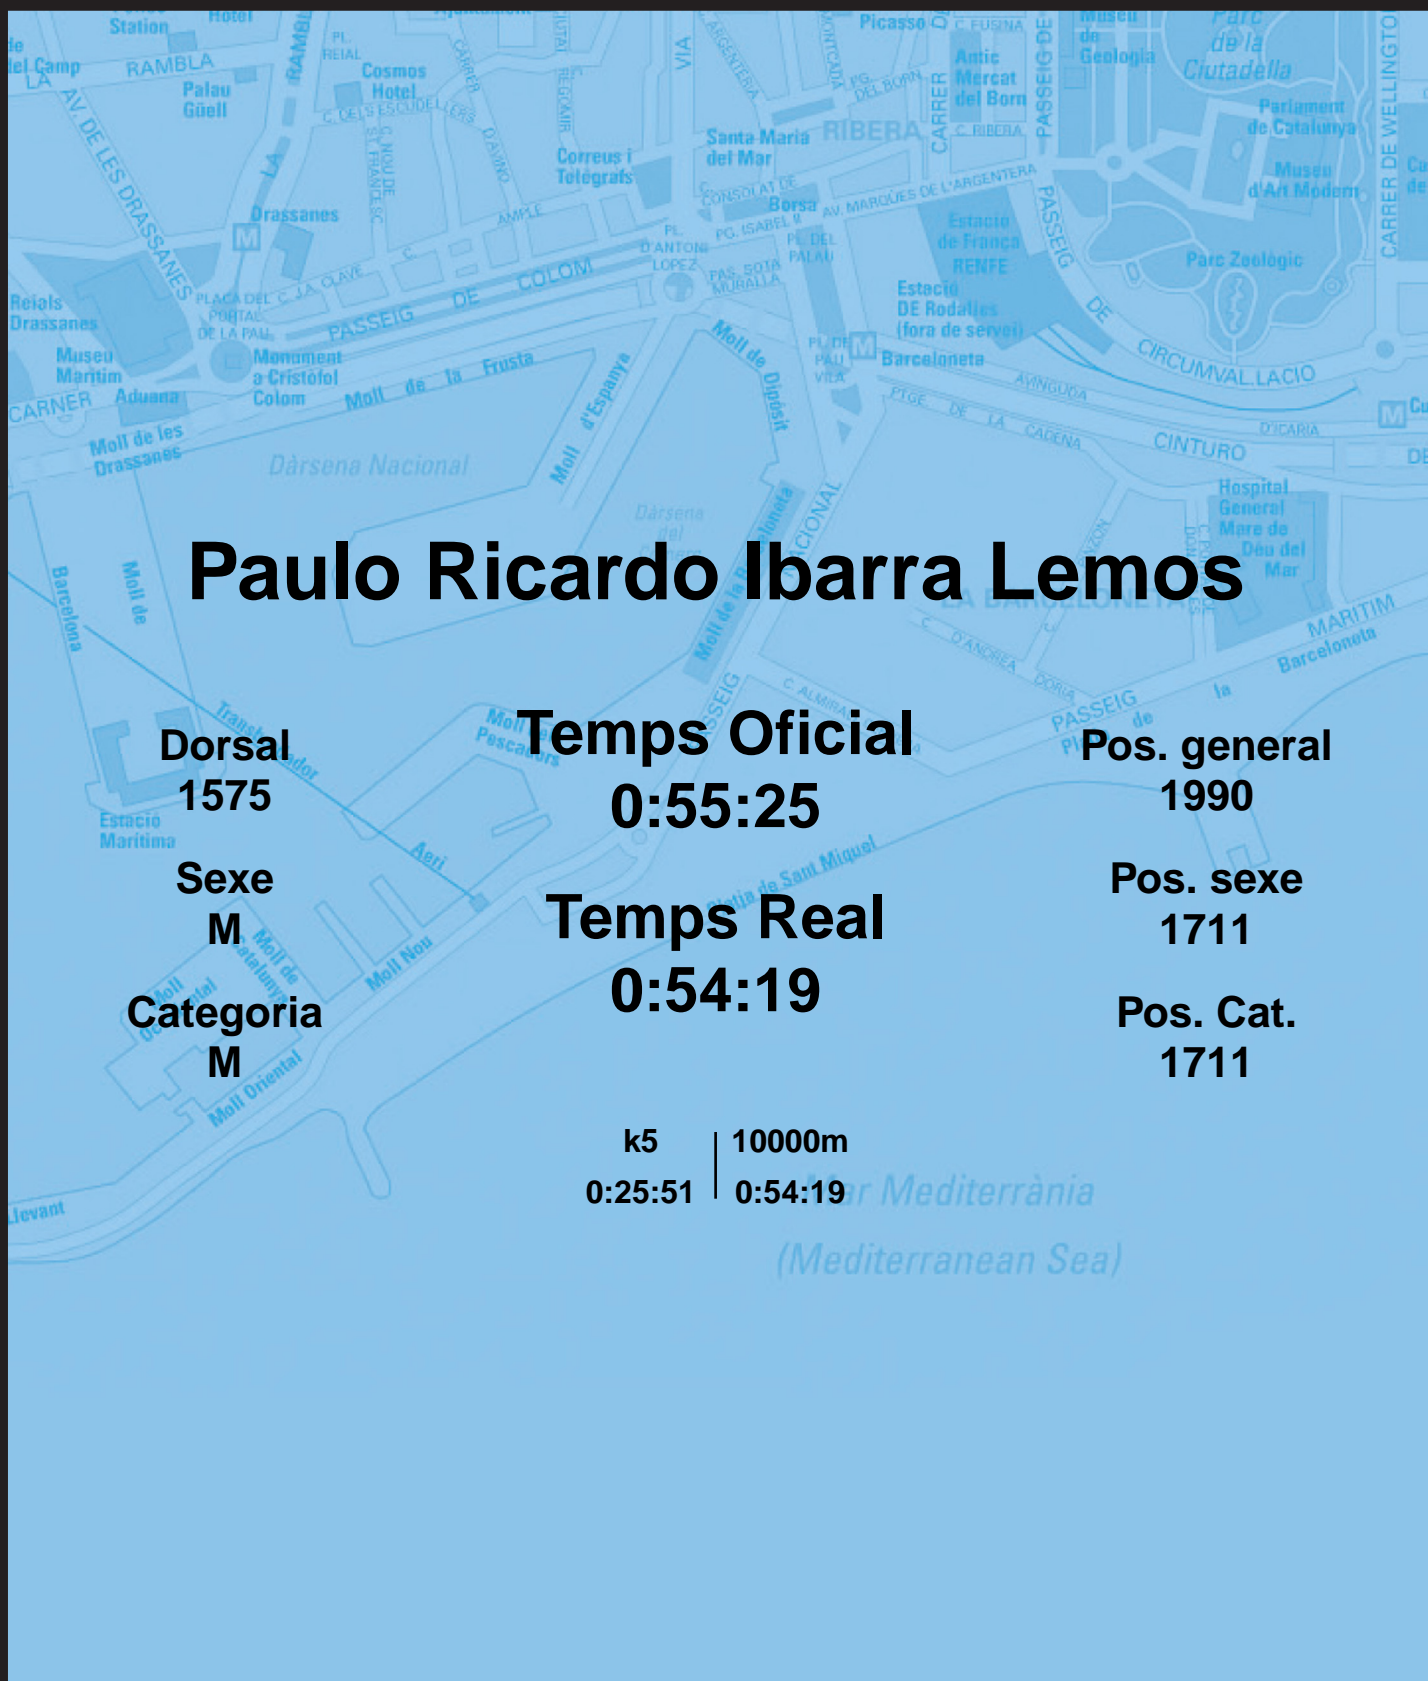

CORREBARRI

Suma't a la festa

16/10/2016

Ajuntament de Barcelona

Paulo Ricardo Ibarra Lemos

Dorsal
1575

Sexe
M

Categoria
M

Temps Oficial
0:55:25

Temps Real
0:54:19

Pos. general
1990

Pos. sexe
1711

Pos. Cat.
1711

k5 | 10000m
0:25:51 | 0:54:19

Mar Mediterrània
(Mediterranean Sea)