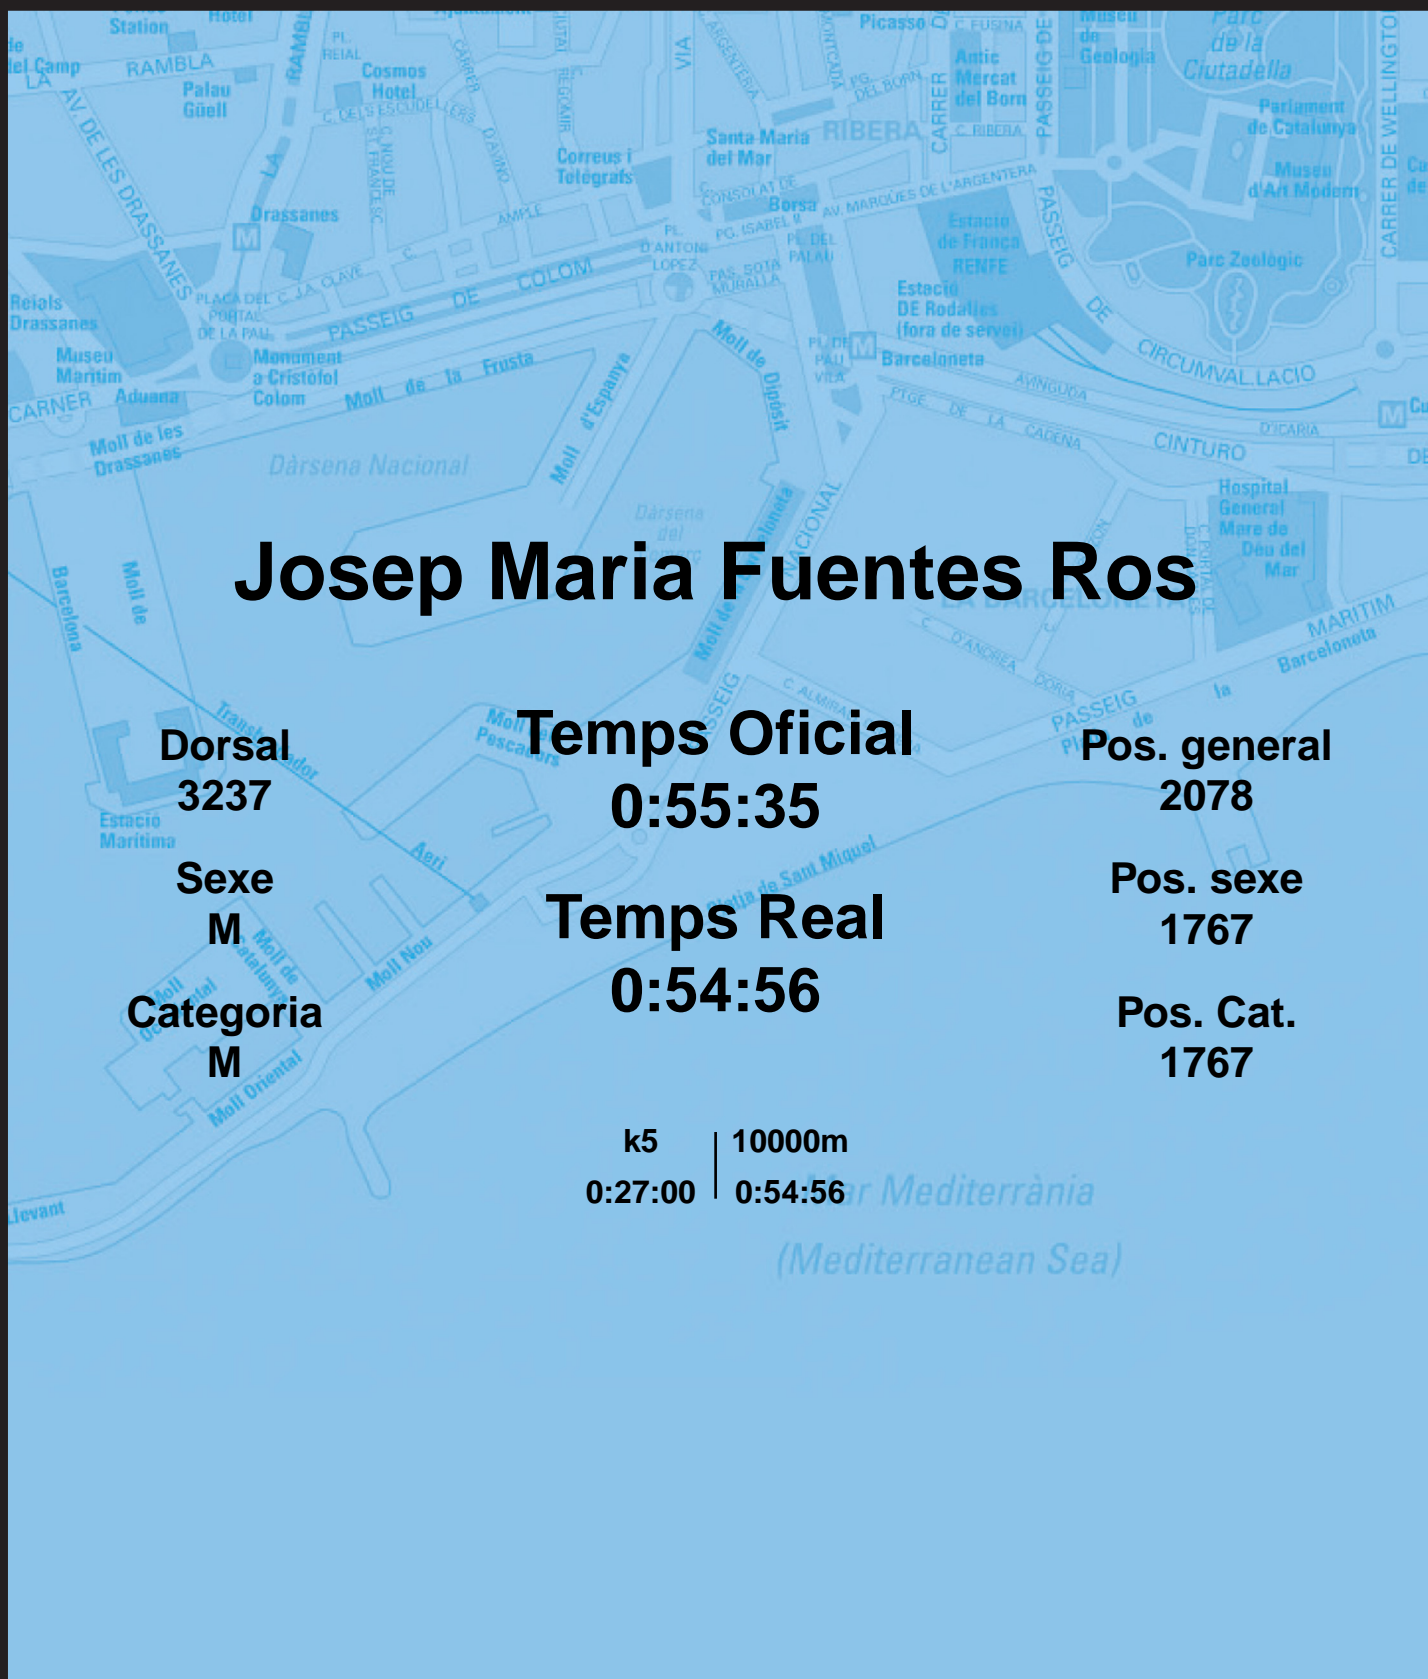

CORREBARRI

Suma't a la festa

16/10/2016

Ajuntament de Barcelona

Josep Maria Fuentes Ros

Dorsal
3237

Sexe
M

Categoria
M

Temps Oficial
0:55:35

Temps Real
0:54:56

Pos. general
2078

Pos. sexe
1767

Pos. Cat.
1767

k5 | 10000m
0:27:00 | 0:54:56

Mar Mediterrània
(Mediterranean Sea)