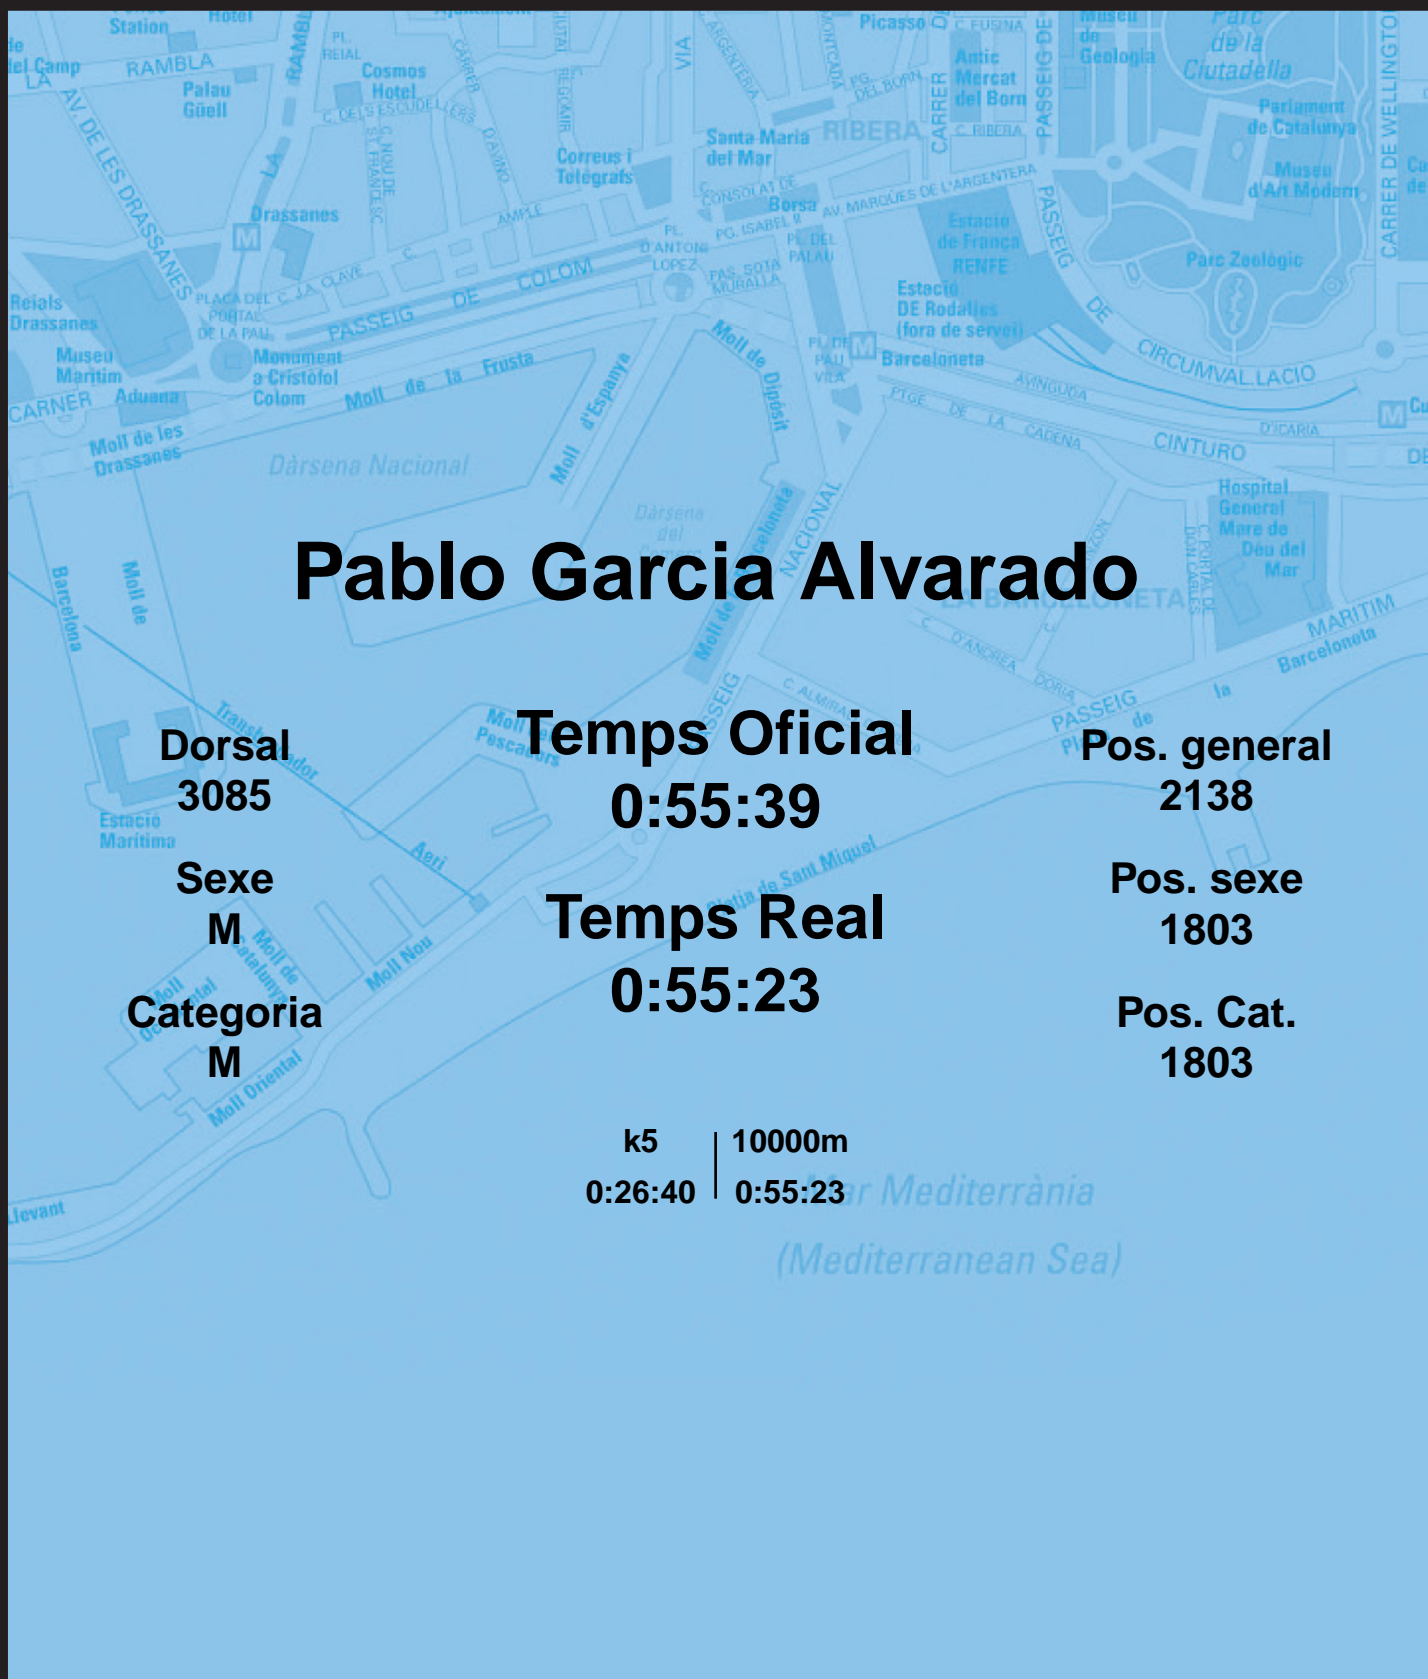

CORREBARRI

Suma't a la festa
16/10/2016

Ajuntament de
Barcelona

Pablo Garcia Alvarado

Dorsal
3085

Sexe
M

Categoria
M

Temps Oficial
0:55:39

Temps Real
0:55:23

Pos. general
2138

Pos. sexe
1803

Pos. Cat.
1803

k5 | 10000m
0:26:40 | 0:55:23

Mar Mediterrània
(Mediterranean Sea)