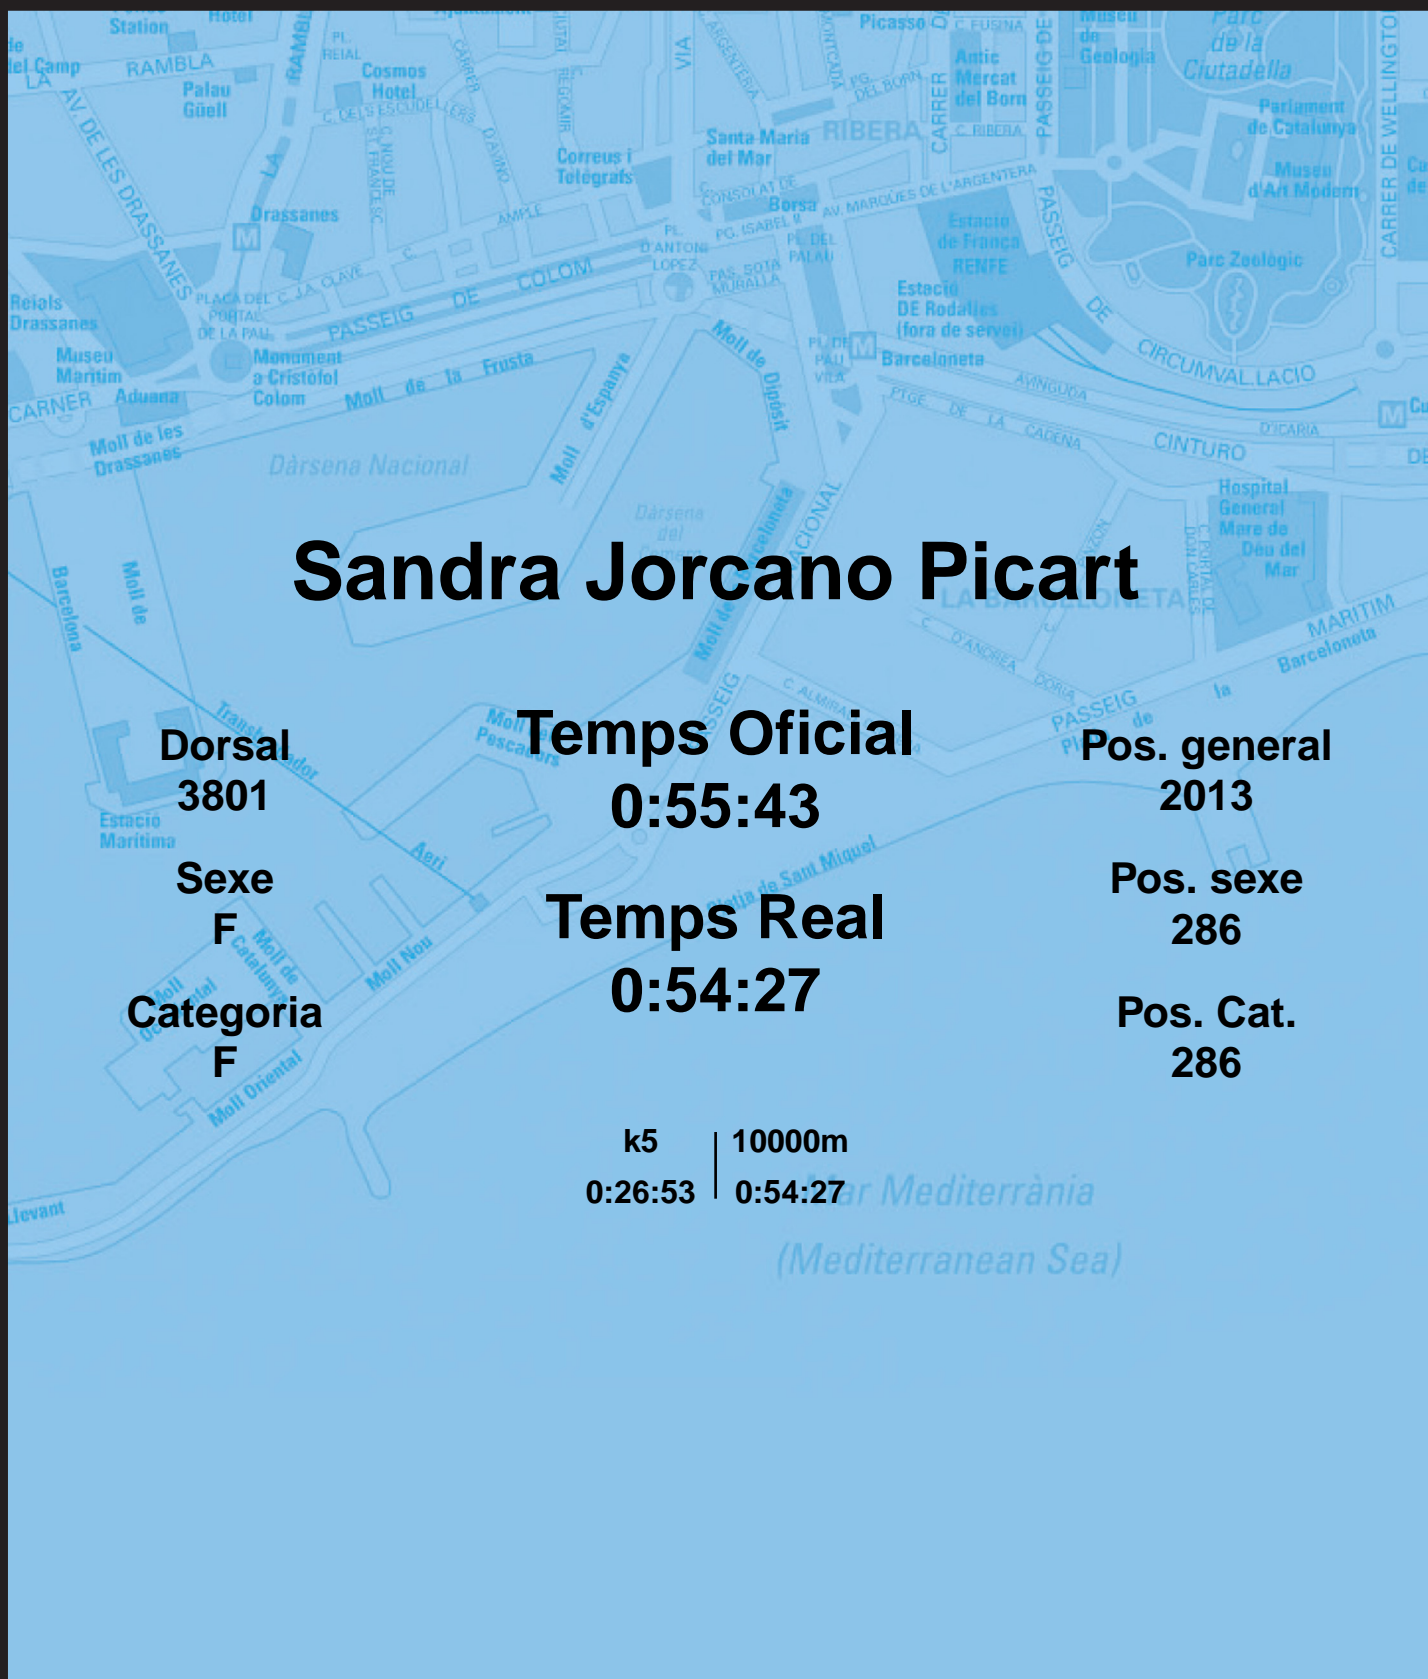

CORREBARRI

Suma't a la festa

16/10/2016

Ajuntament de Barcelona

Sandra Jorcano Picart

Dorsal
3801

Sexe
F

Categoria
F

Temps Oficial
0:55:43

Temps Real
0:54:27

Pos. general
2013

Pos. sexe
286

Pos. Cat.
286

k5 | 10000m
0:26:53 | 0:54:27

Mar Mediterrània
(Mediterranean Sea)