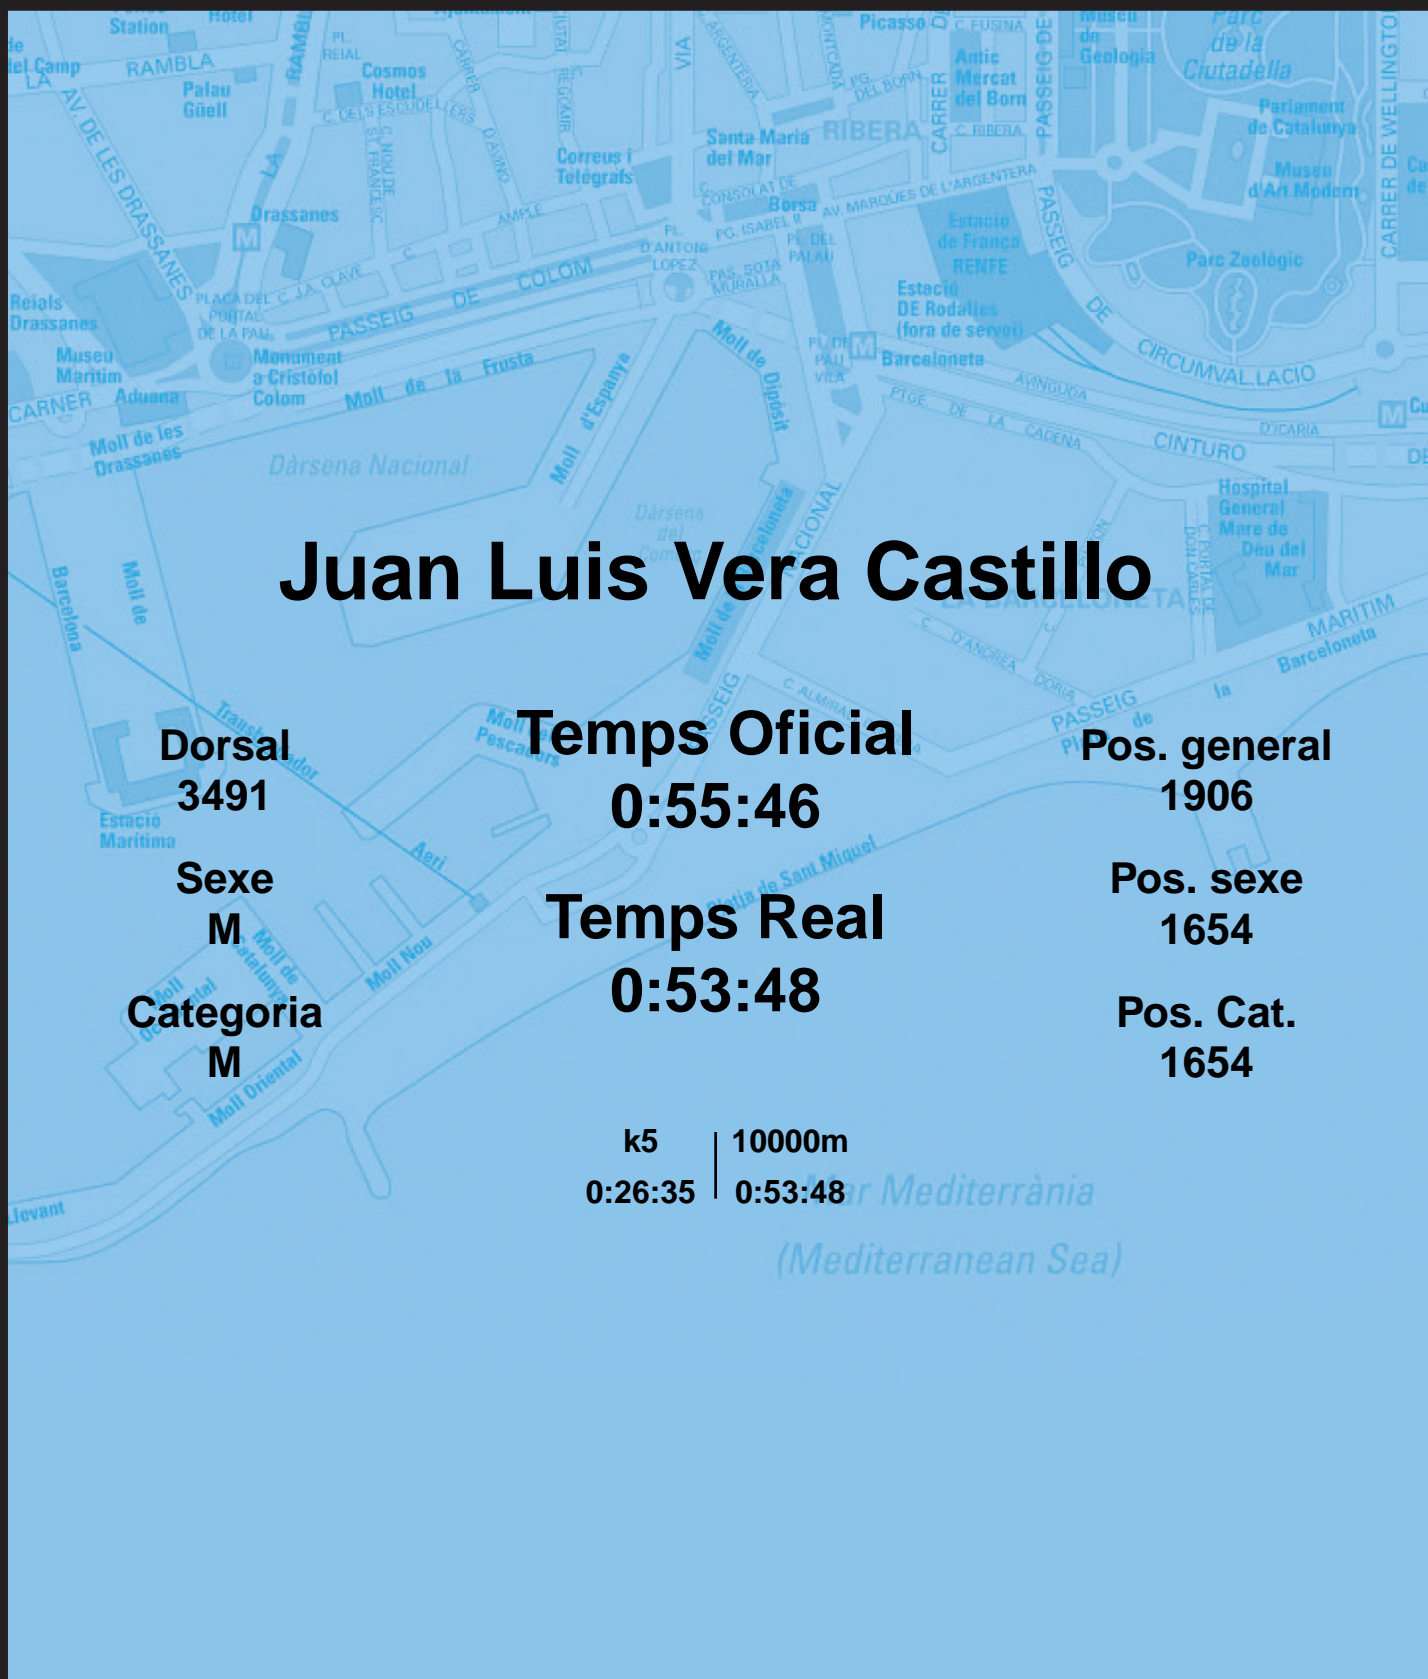

CORREBARRI

Suma't a la festa

16/10/2016

Ajuntament de
Barcelona

Juan Luis Vera Castillo

Dorsal
3491

Sexe
M

Categoria
M

Temps Oficial
0:55:46

Temps Real
0:53:48

k5 | 10000m
0:26:35 | 0:53:48

Pos. general
1906

Pos. sexe
1654

Pos. Cat.
1654