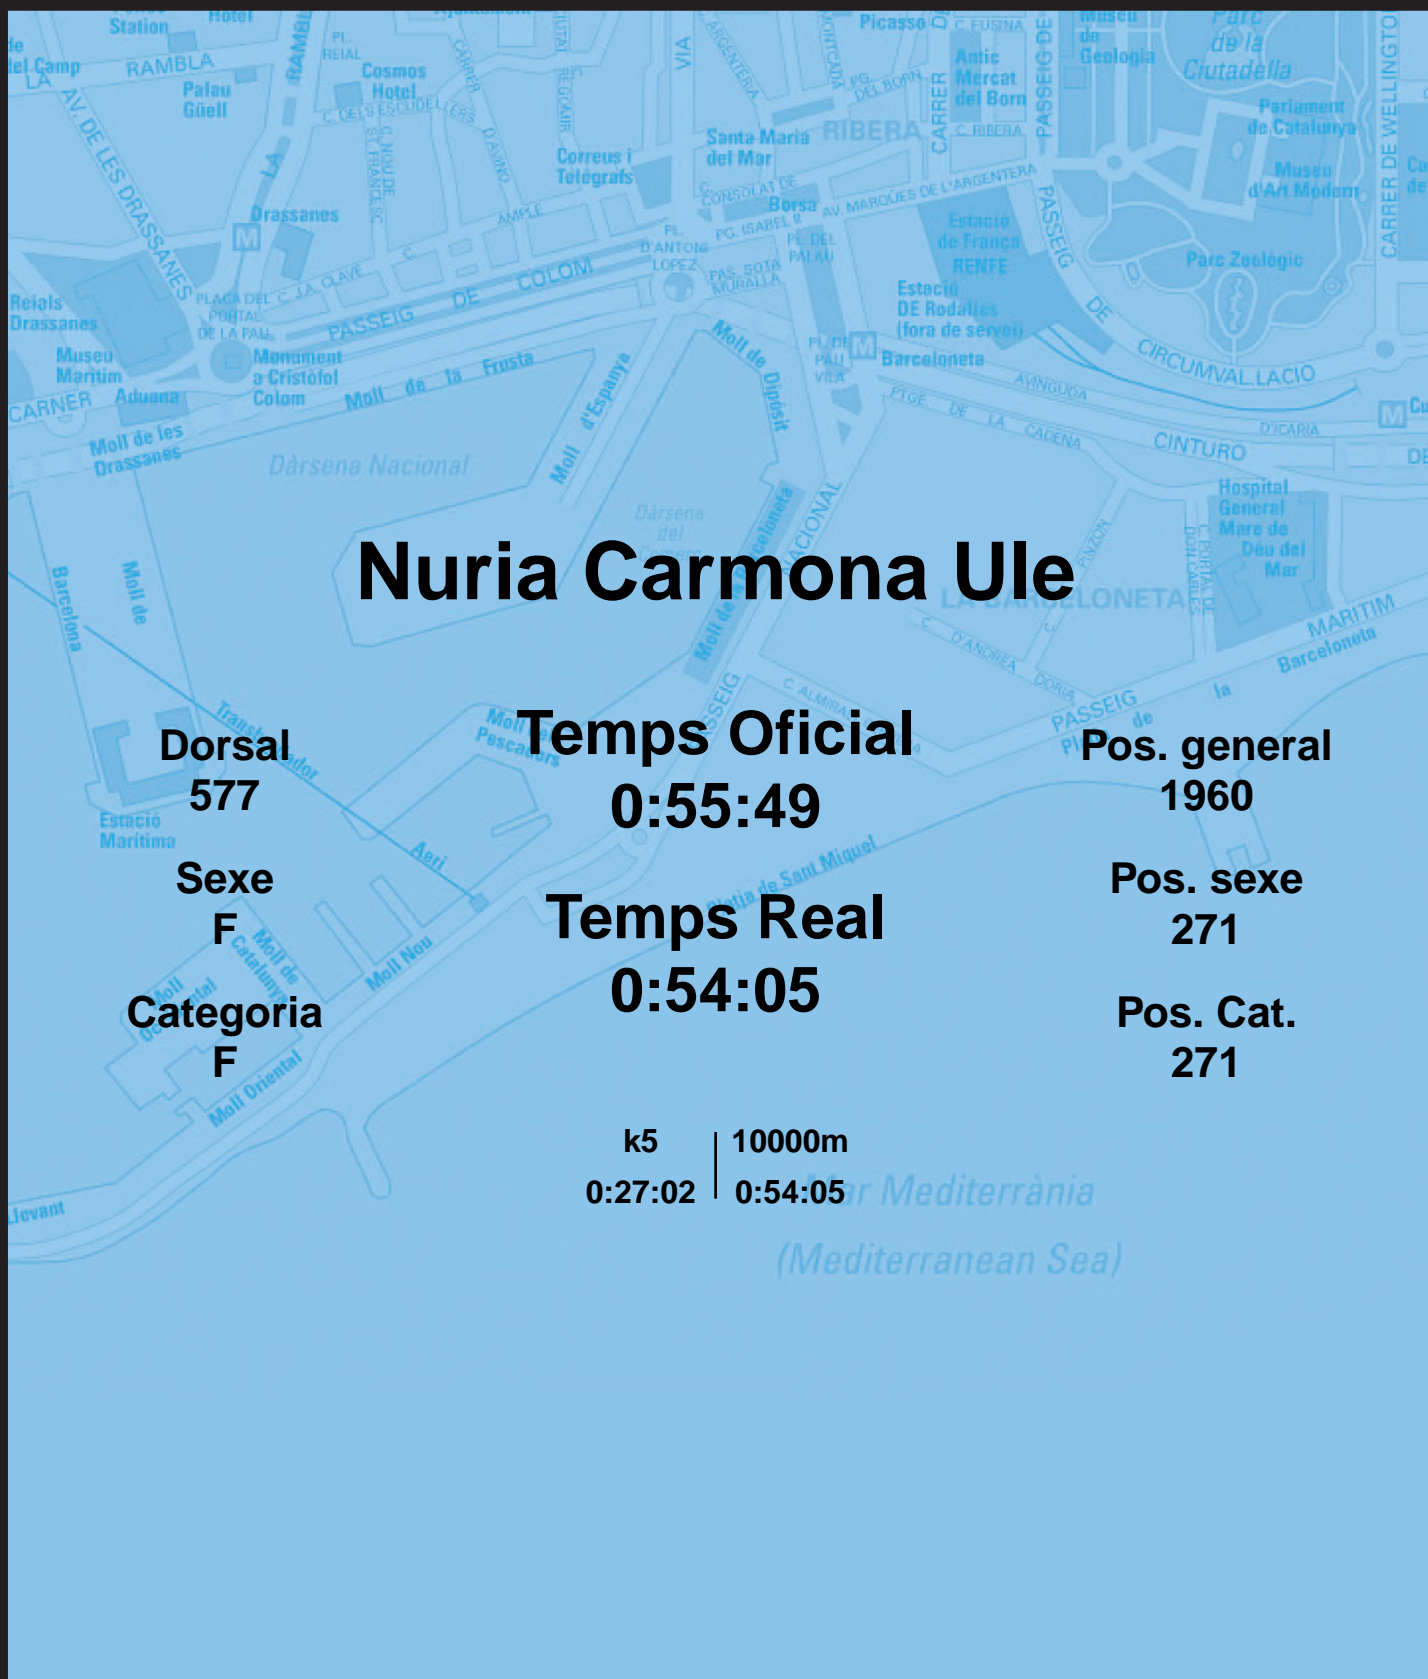

CORREBARRI

Suma't a la festa

16/10/2016

Ajuntament de
Barcelona

Nuria Carmona Ule

Dorsal
577

Sexe
F

Categoria
F

Temps Oficial
0:55:49

Temps Real
0:54:05

Pos. general
1960

Pos. sexe
271

Pos. Cat.
271

k5 | 10000m
0:27:02 | 0:54:05

Mar Mediterrània
(Mediterranean Sea)