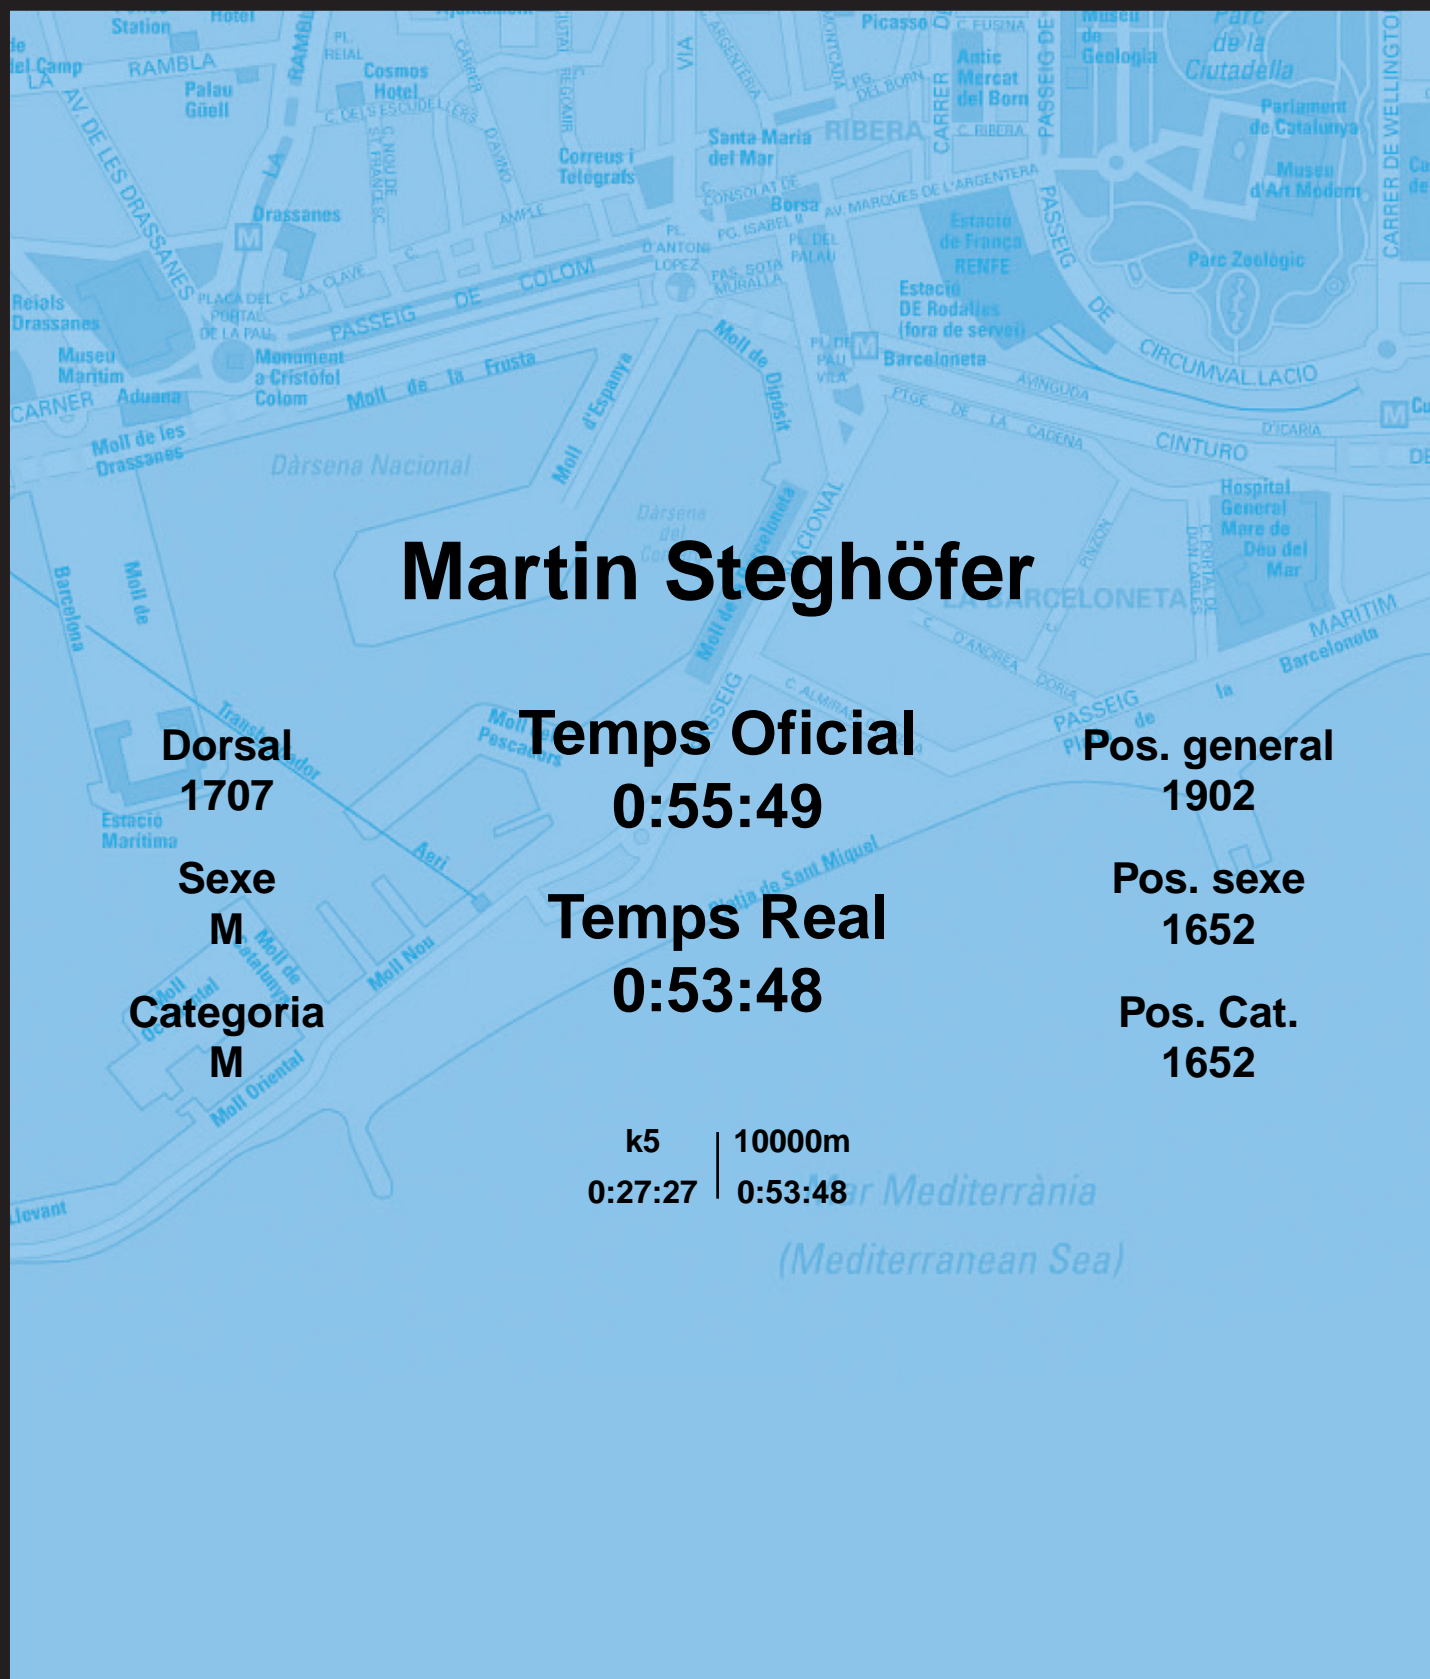

CORREBARRI

Suma't a la festa

16/10/2016

Ajuntament de
Barcelona

Martin Steghöfer

Dorsal
1707

Sexe
M

Categoria
M

Temps Oficial
0:55:49

Temps Real
0:53:48

Pos. general
1902

Pos. sexe
1652

Pos. Cat.
1652

k5 | 10000m
0:27:27 | 0:53:48

Mar Mediterrània
(Mediterranean Sea)