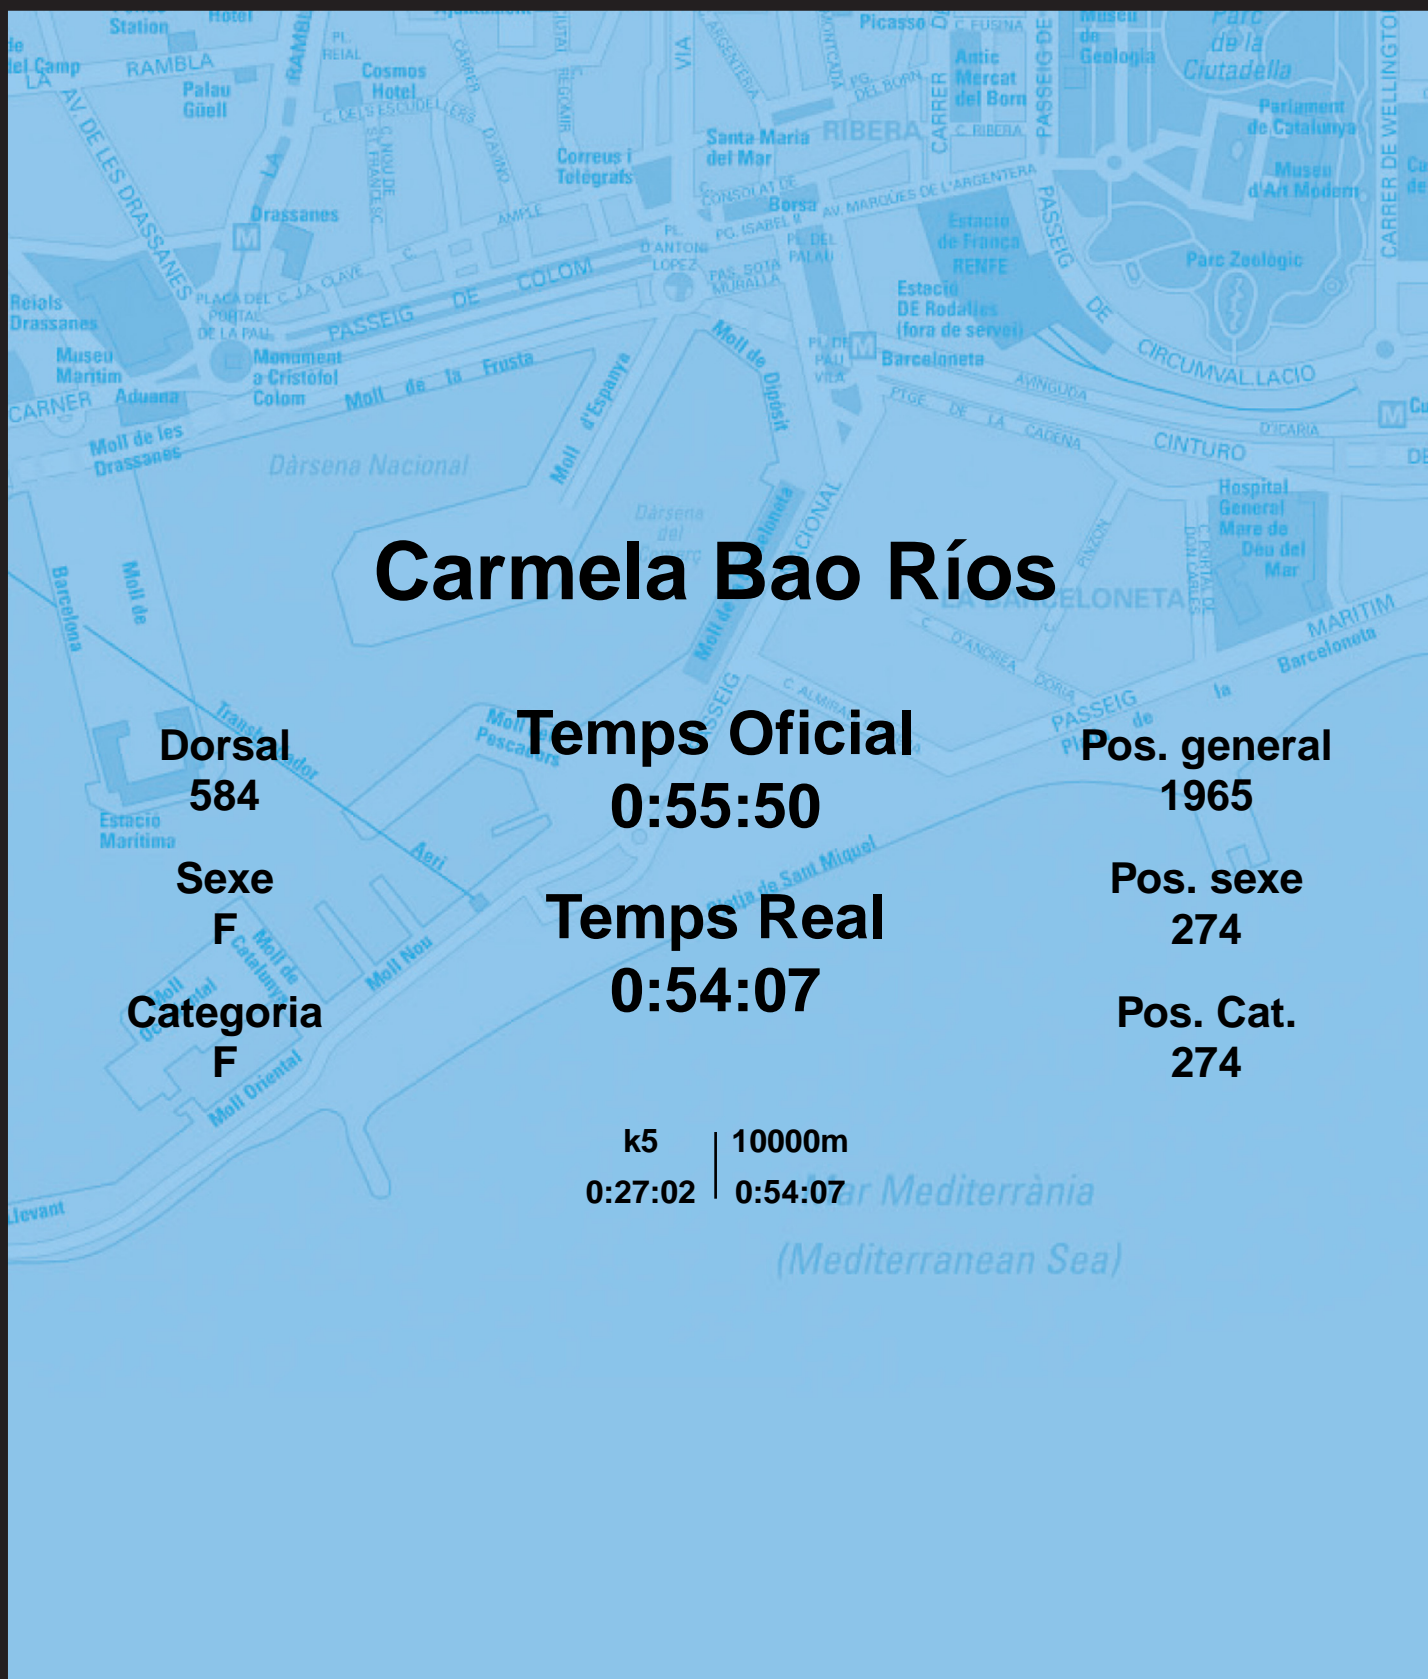

CORREBARRI

Suma't a la festa
16/10/2016

Ajuntament de
Barcelona

Carmela Bao Ríos

Dorsal
584

Sexe
F

Categoria
F

Temps Oficial
0:55:50

Temps Real
0:54:07

k5 | 10000m
0:27:02 | 0:54:07

Pos. general
1965

Pos. sexe
274

Pos. Cat.
274