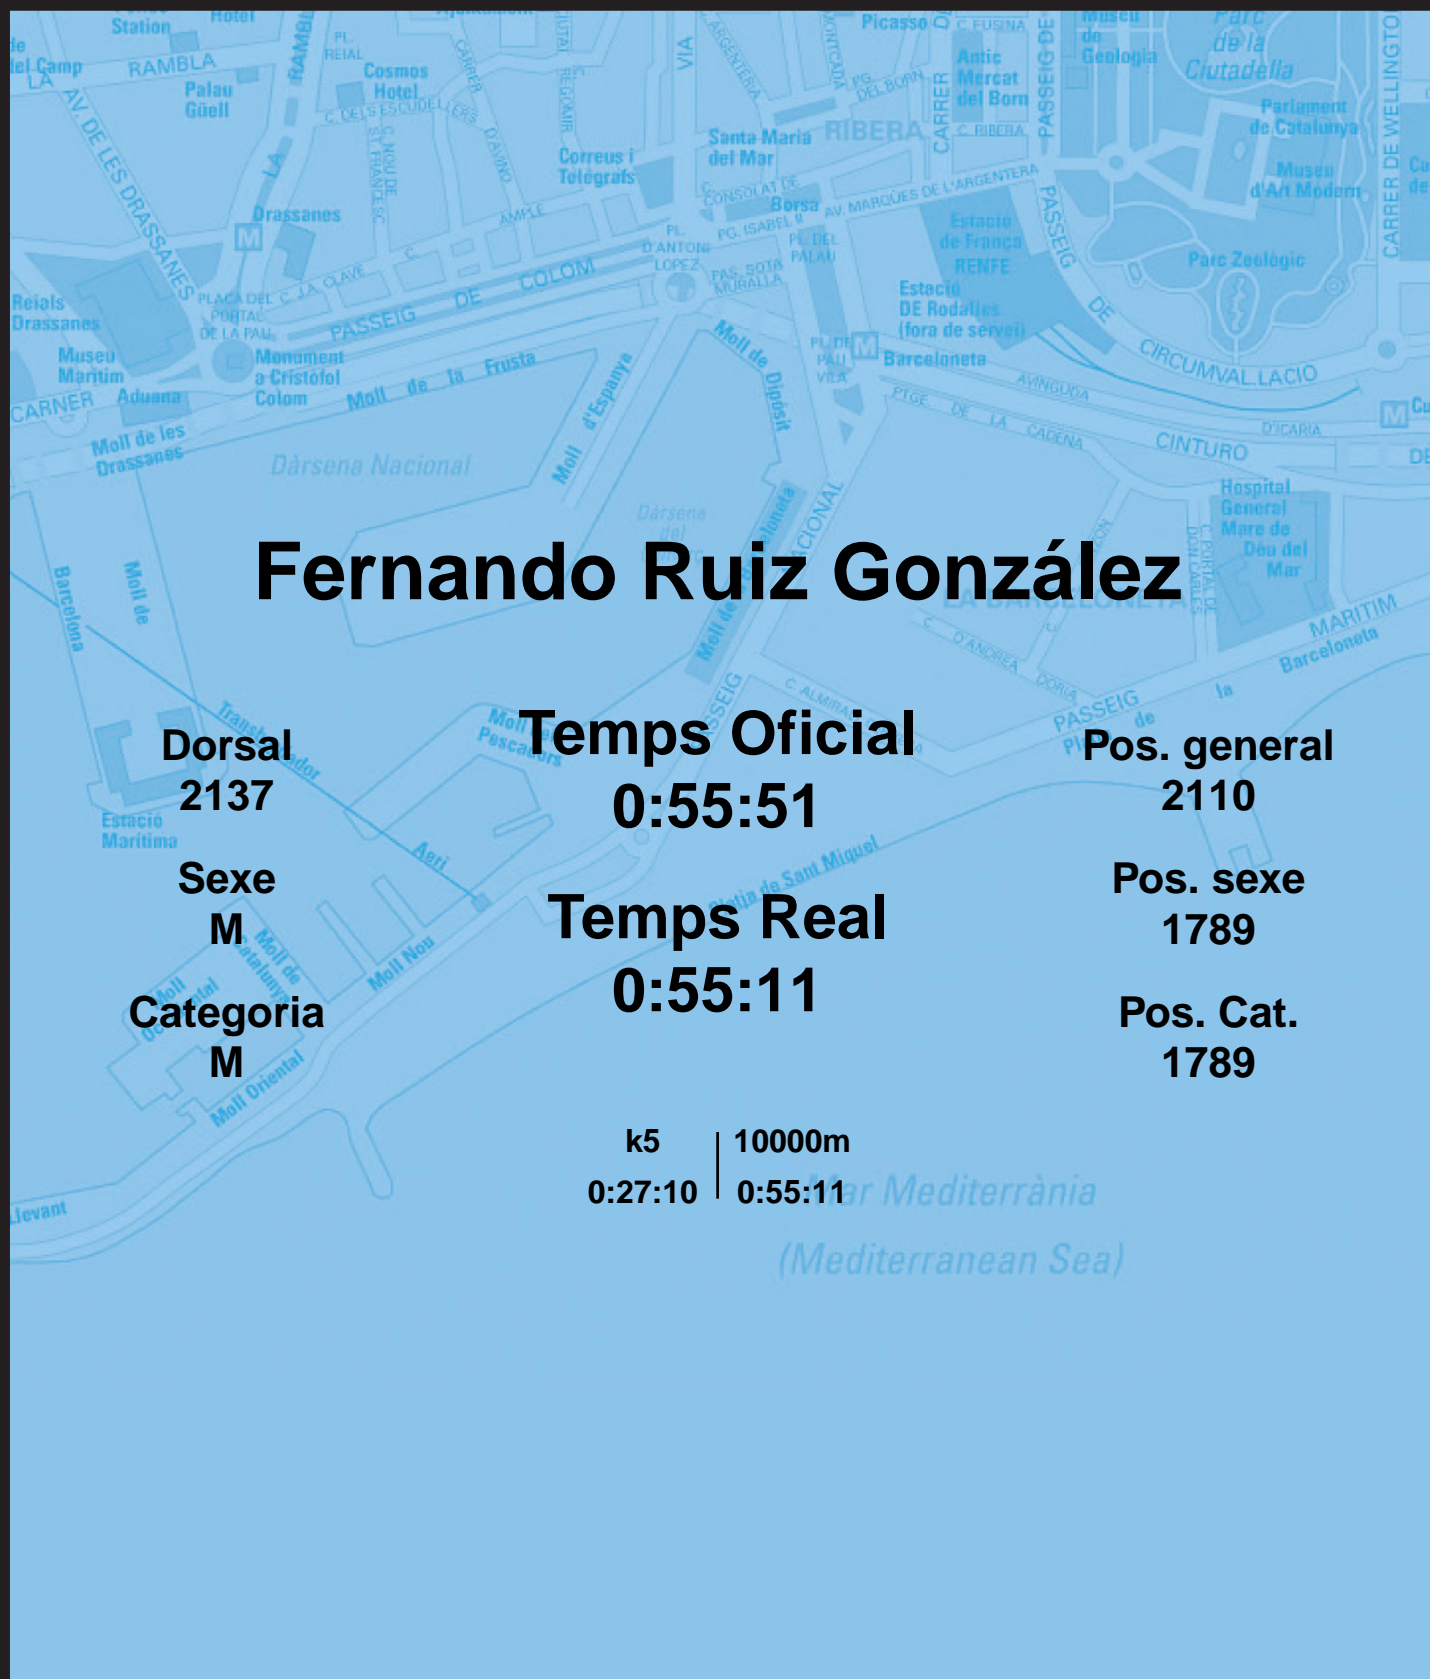

CORREBARRI

Suma't a la festa

16/10/2016

Ajuntament de
Barcelona

Fernando Ruiz González

Dorsal
2137

Sexe
M

Categoria
M

Temps Oficial
0:55:51

Temps Real
0:55:11

Pos. general
2110

Pos. sexe
1789

Pos. Cat.
1789

k5 | 10000m
0:27:10 | 0:55:11

Mar Mediterrània
(Mediterranean Sea)