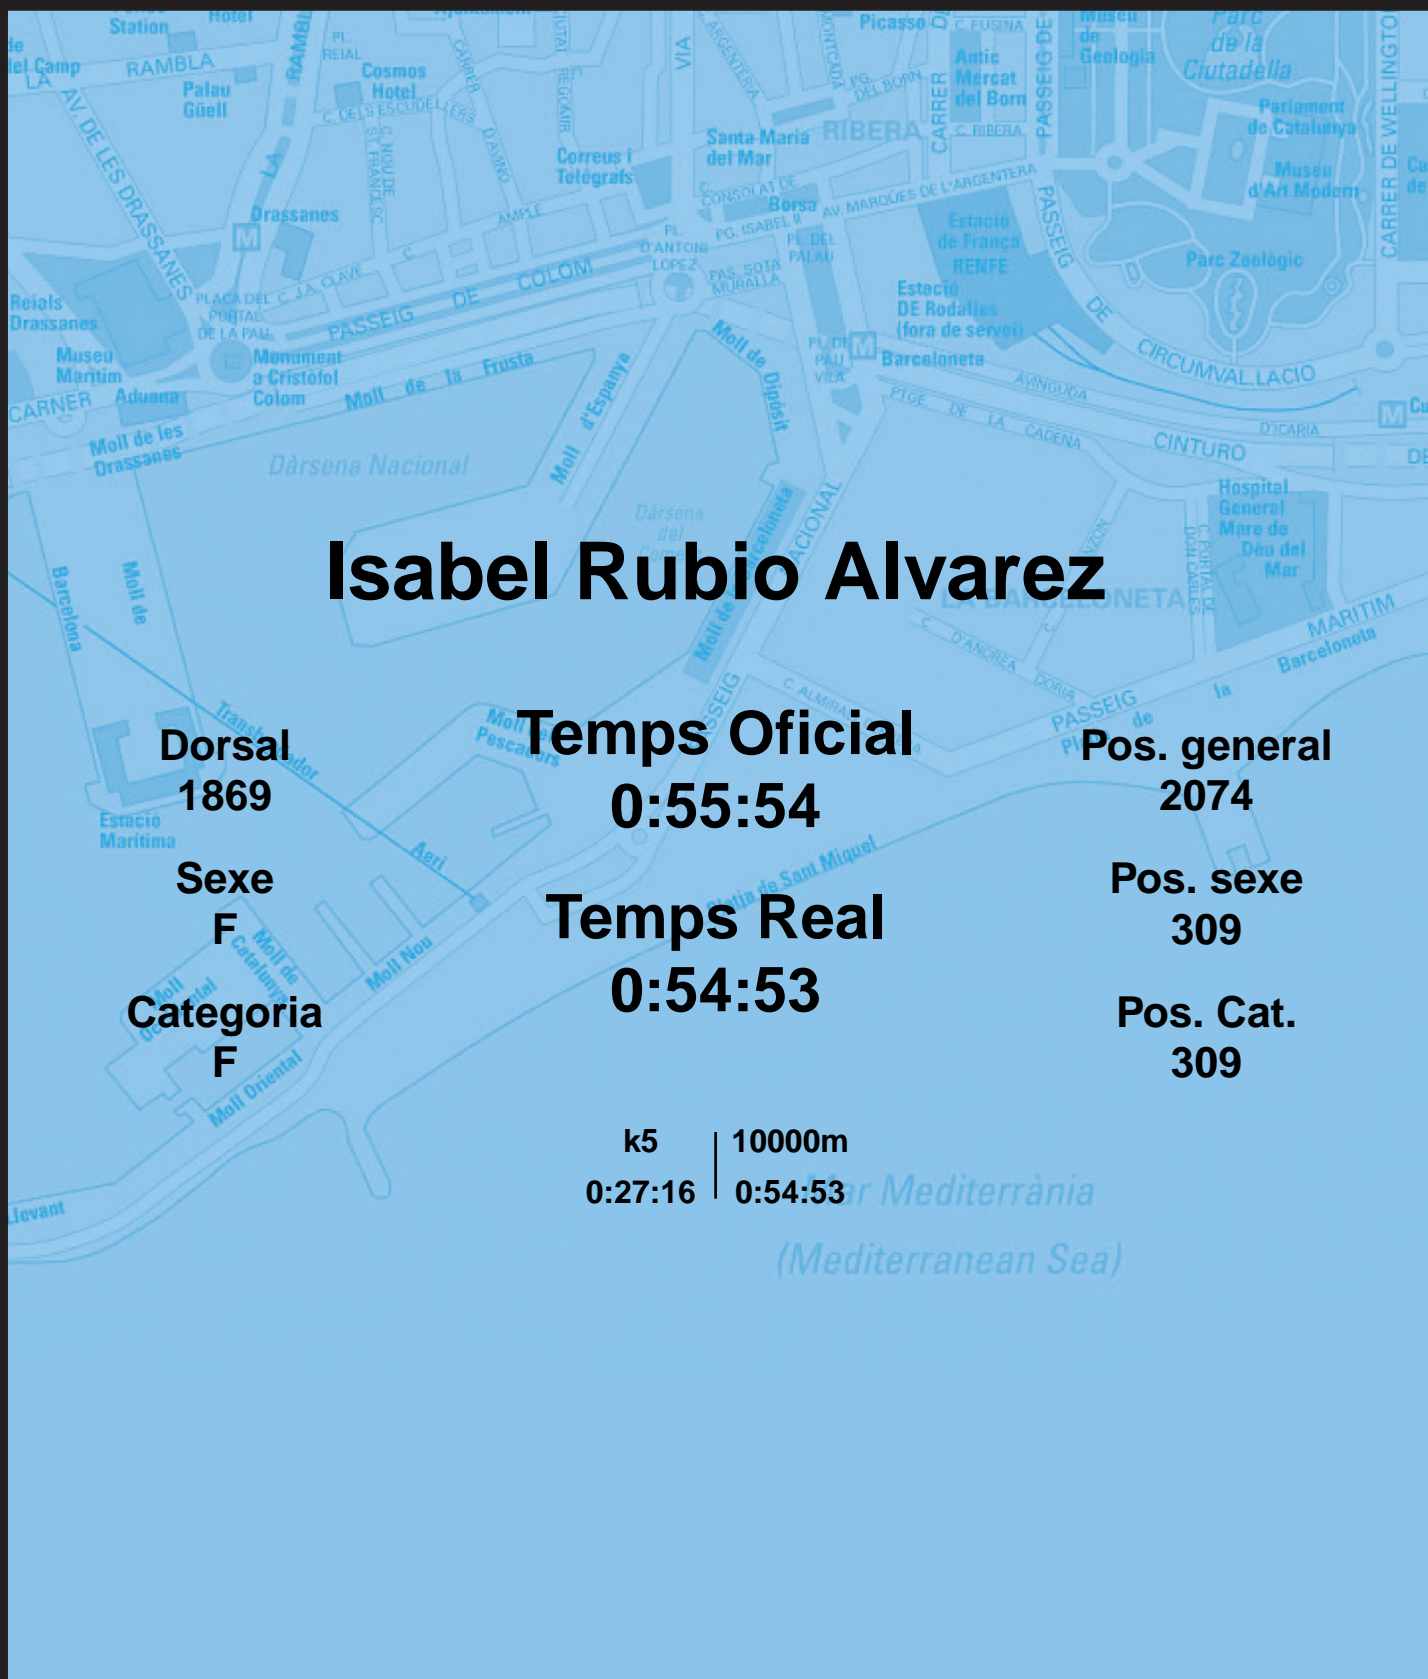

CORREBARRI

Sumant a la festa

16/10/2016

Ajuntament de
Barcelona

Isabel Rubio Alvarez

Dorsal
1869

Sexe
F

Categoria
F

Temps Oficial
0:55:54

Temps Real
0:54:53

Pos. general
2074

Pos. sexe
309

Pos. Cat.
309

k5 | 10000m
0:27:16 | 0:54:53

Mar Mediterrània
(Mediterranean Sea)