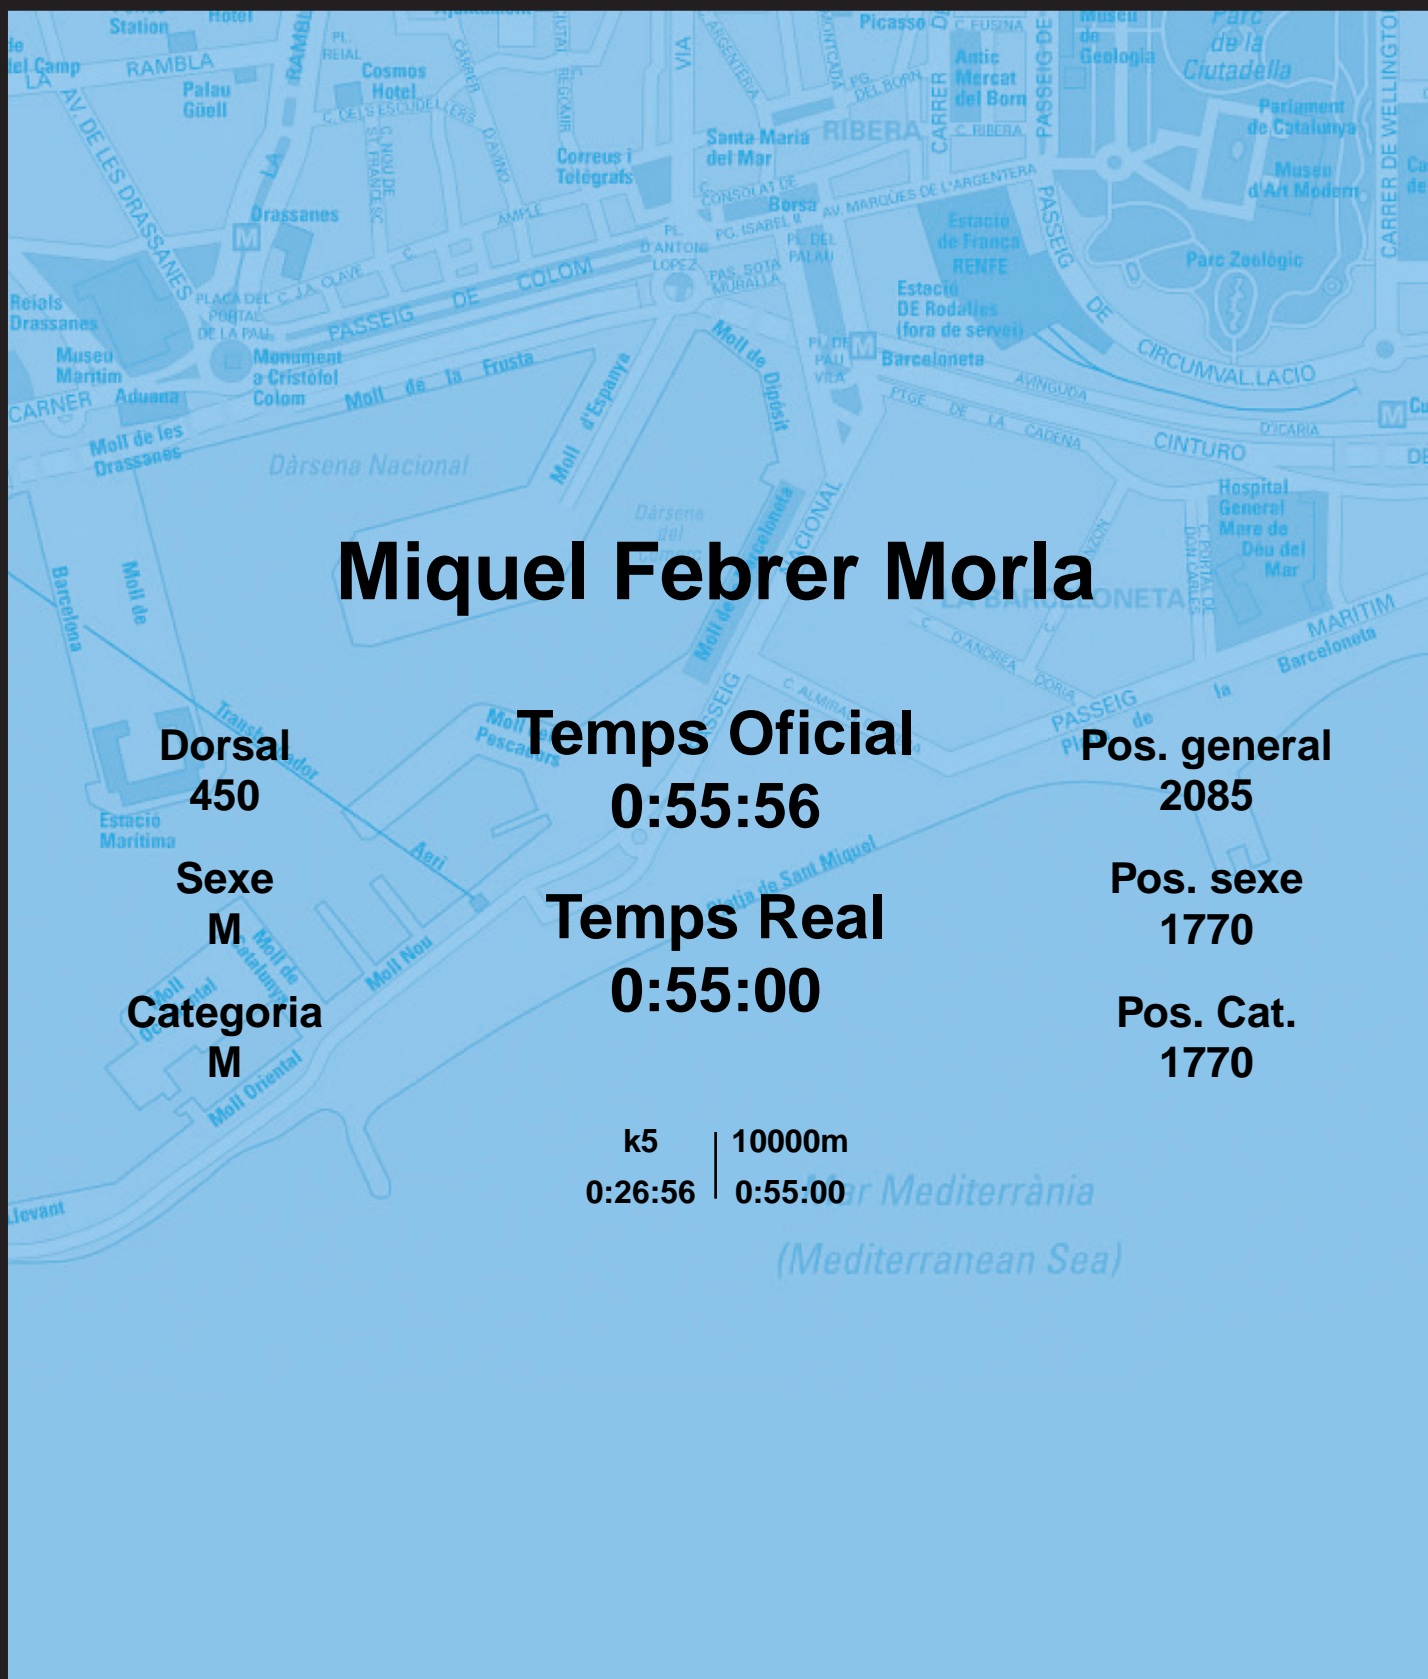

CORREBARRI

Suma't a la festa
16/10/2016

Ajuntament de
Barcelona

Miquel Febrer Morla

Dorsal
450

Sexe
M

Categoria
M

Temps Oficial
0:55:56

Temps Real
0:55:00

Pos. general
2085

Pos. sexe
1770

Pos. Cat.
1770

k5 | 10000m
0:26:56 | 0:55:00

Mar Mediterrània
(Mediterranean Sea)