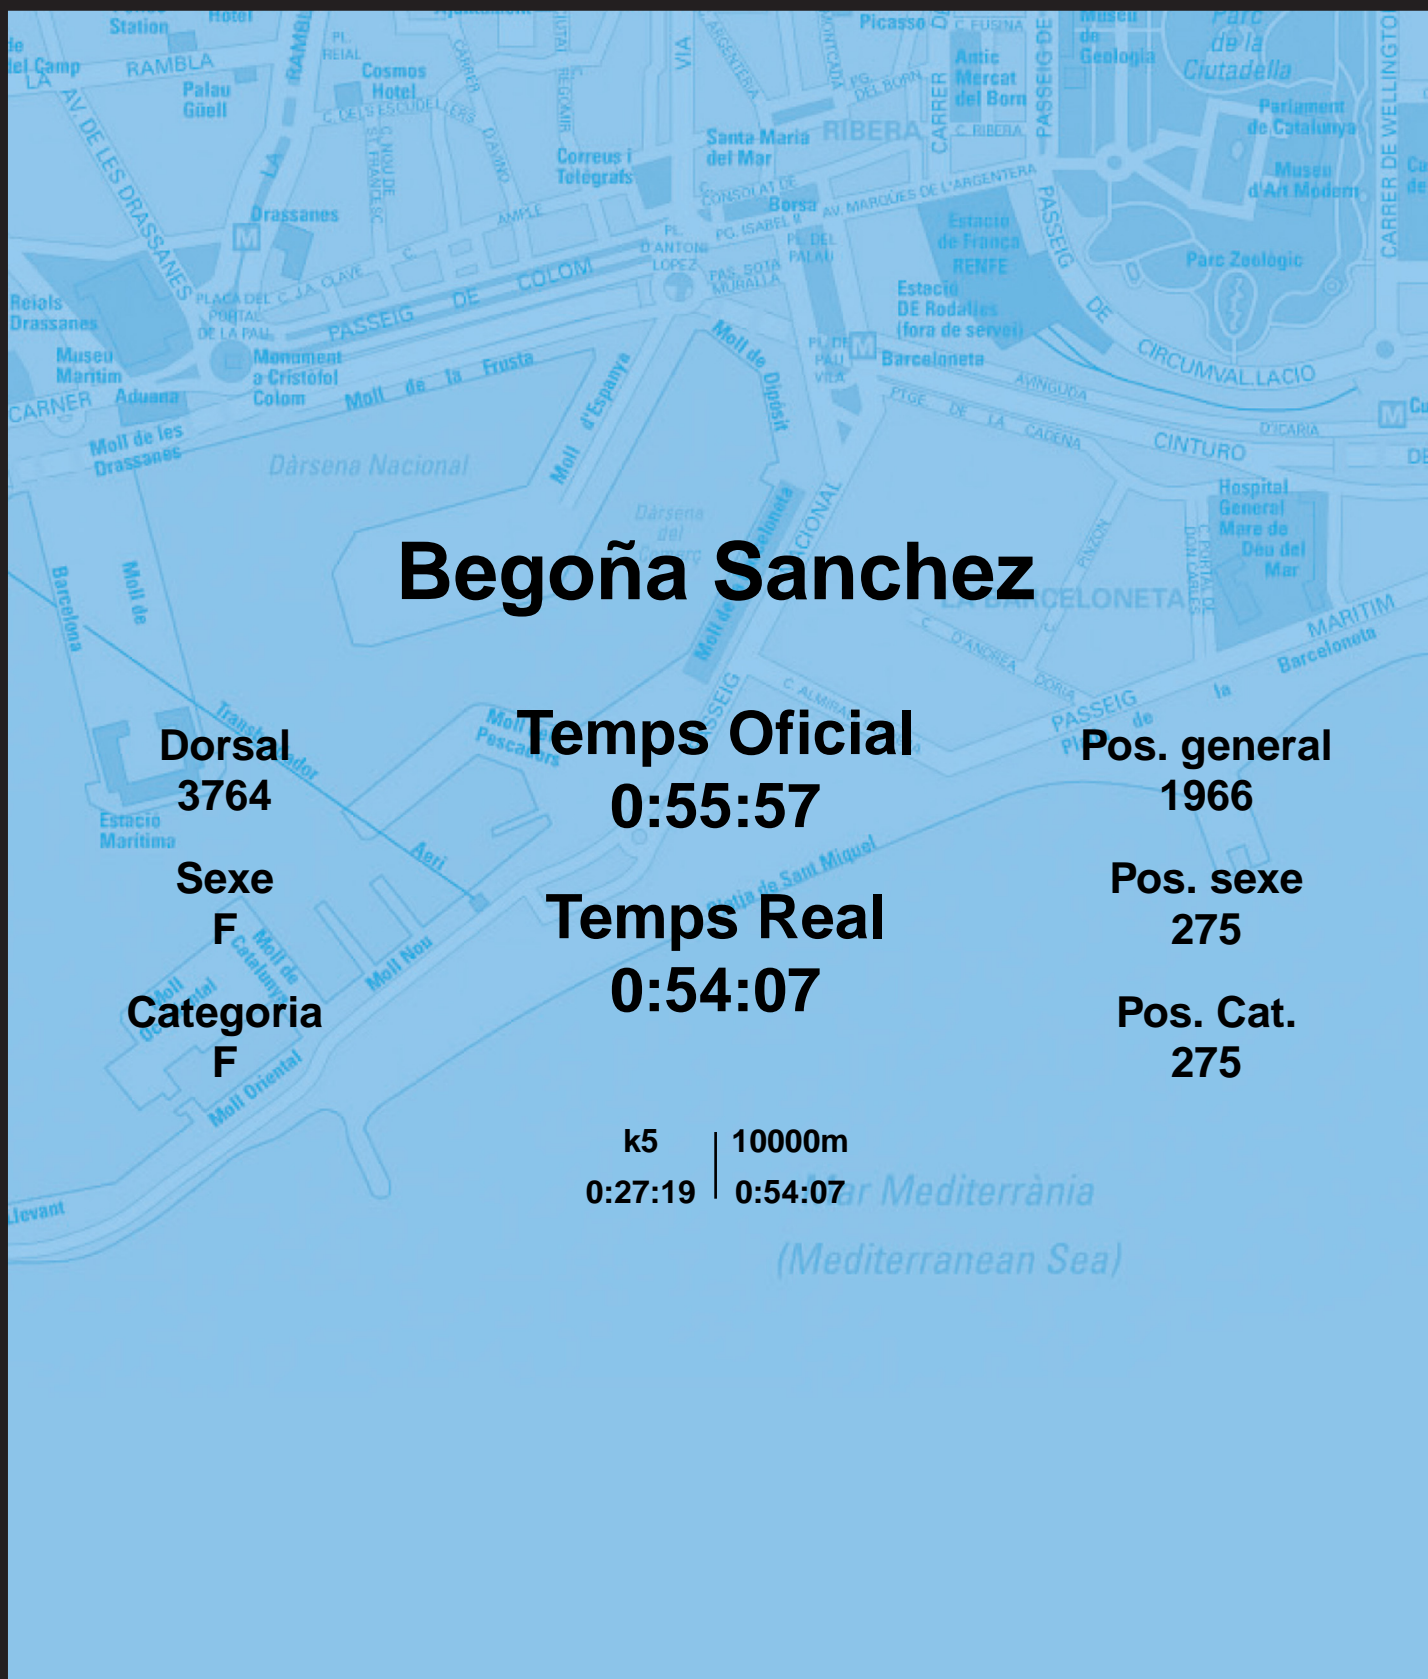

# CORREBARRI

Suma't a la festa

16/10/2016

Ajuntament de  
Barcelona

## Begoña Sanchez

Dorsal  
3764

Sexe  
F

Categoria  
F

Temps Oficial  
0:55:57

Temps Real  
0:54:07

Pos. general  
1966

Pos. sexe  
275

Pos. Cat.  
275

k5 | 10000m  
0:27:19 | 0:54:07

Mar Mediterrània  
(Mediterranean Sea)