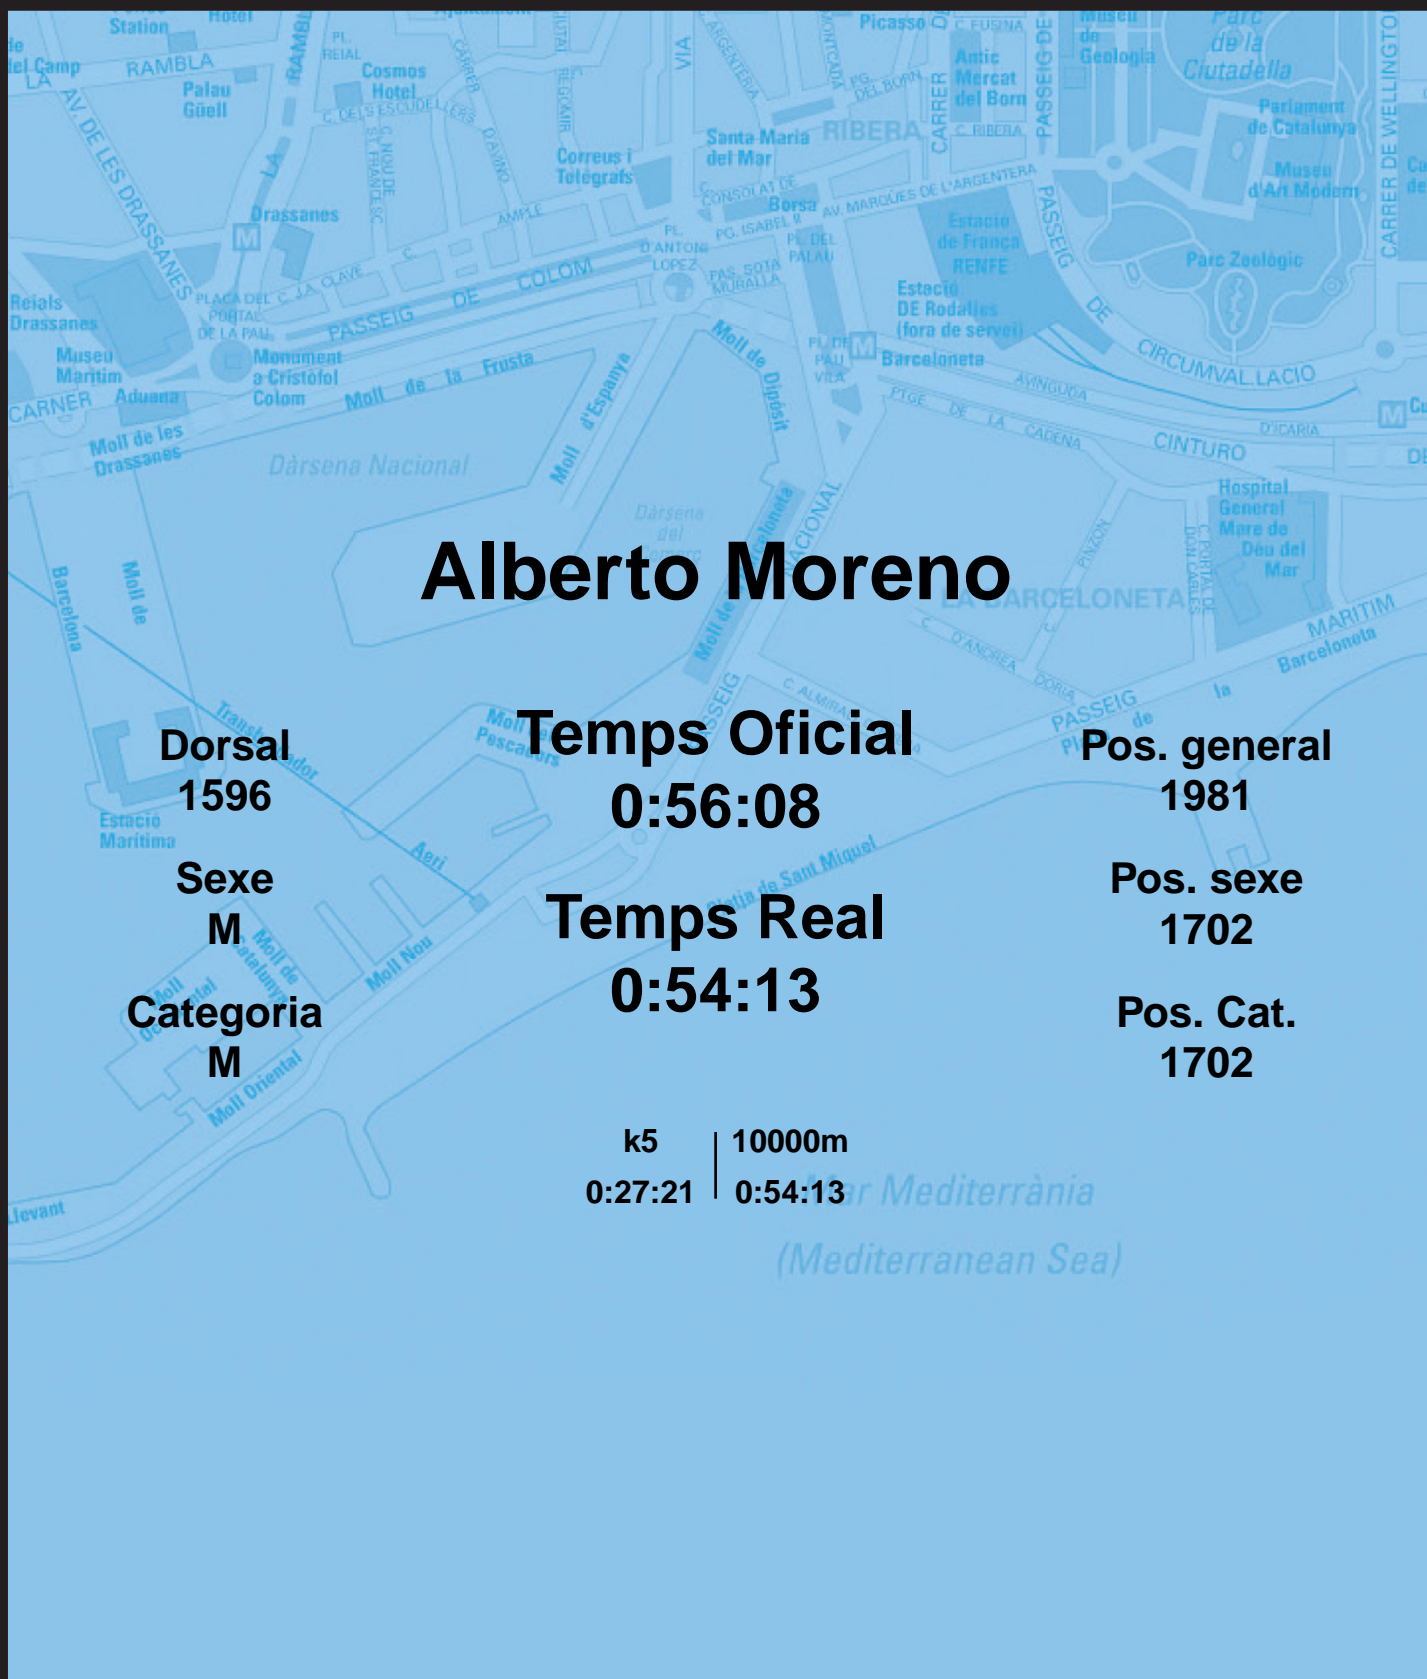

CORREBARRI

Suma't a la festa

16/10/2016

Ajuntament de
Barcelona

Alberto Moreno

Dorsal
1596

Sexe
M

Categoria
M

Temps Oficial
0:56:08

Temps Real
0:54:13

Pos. general
1981

Pos. sexe
1702

Pos. Cat.
1702

k5 | 10000m
0:27:21 | 0:54:13

Mar Mediterrània
(Mediterranean Sea)