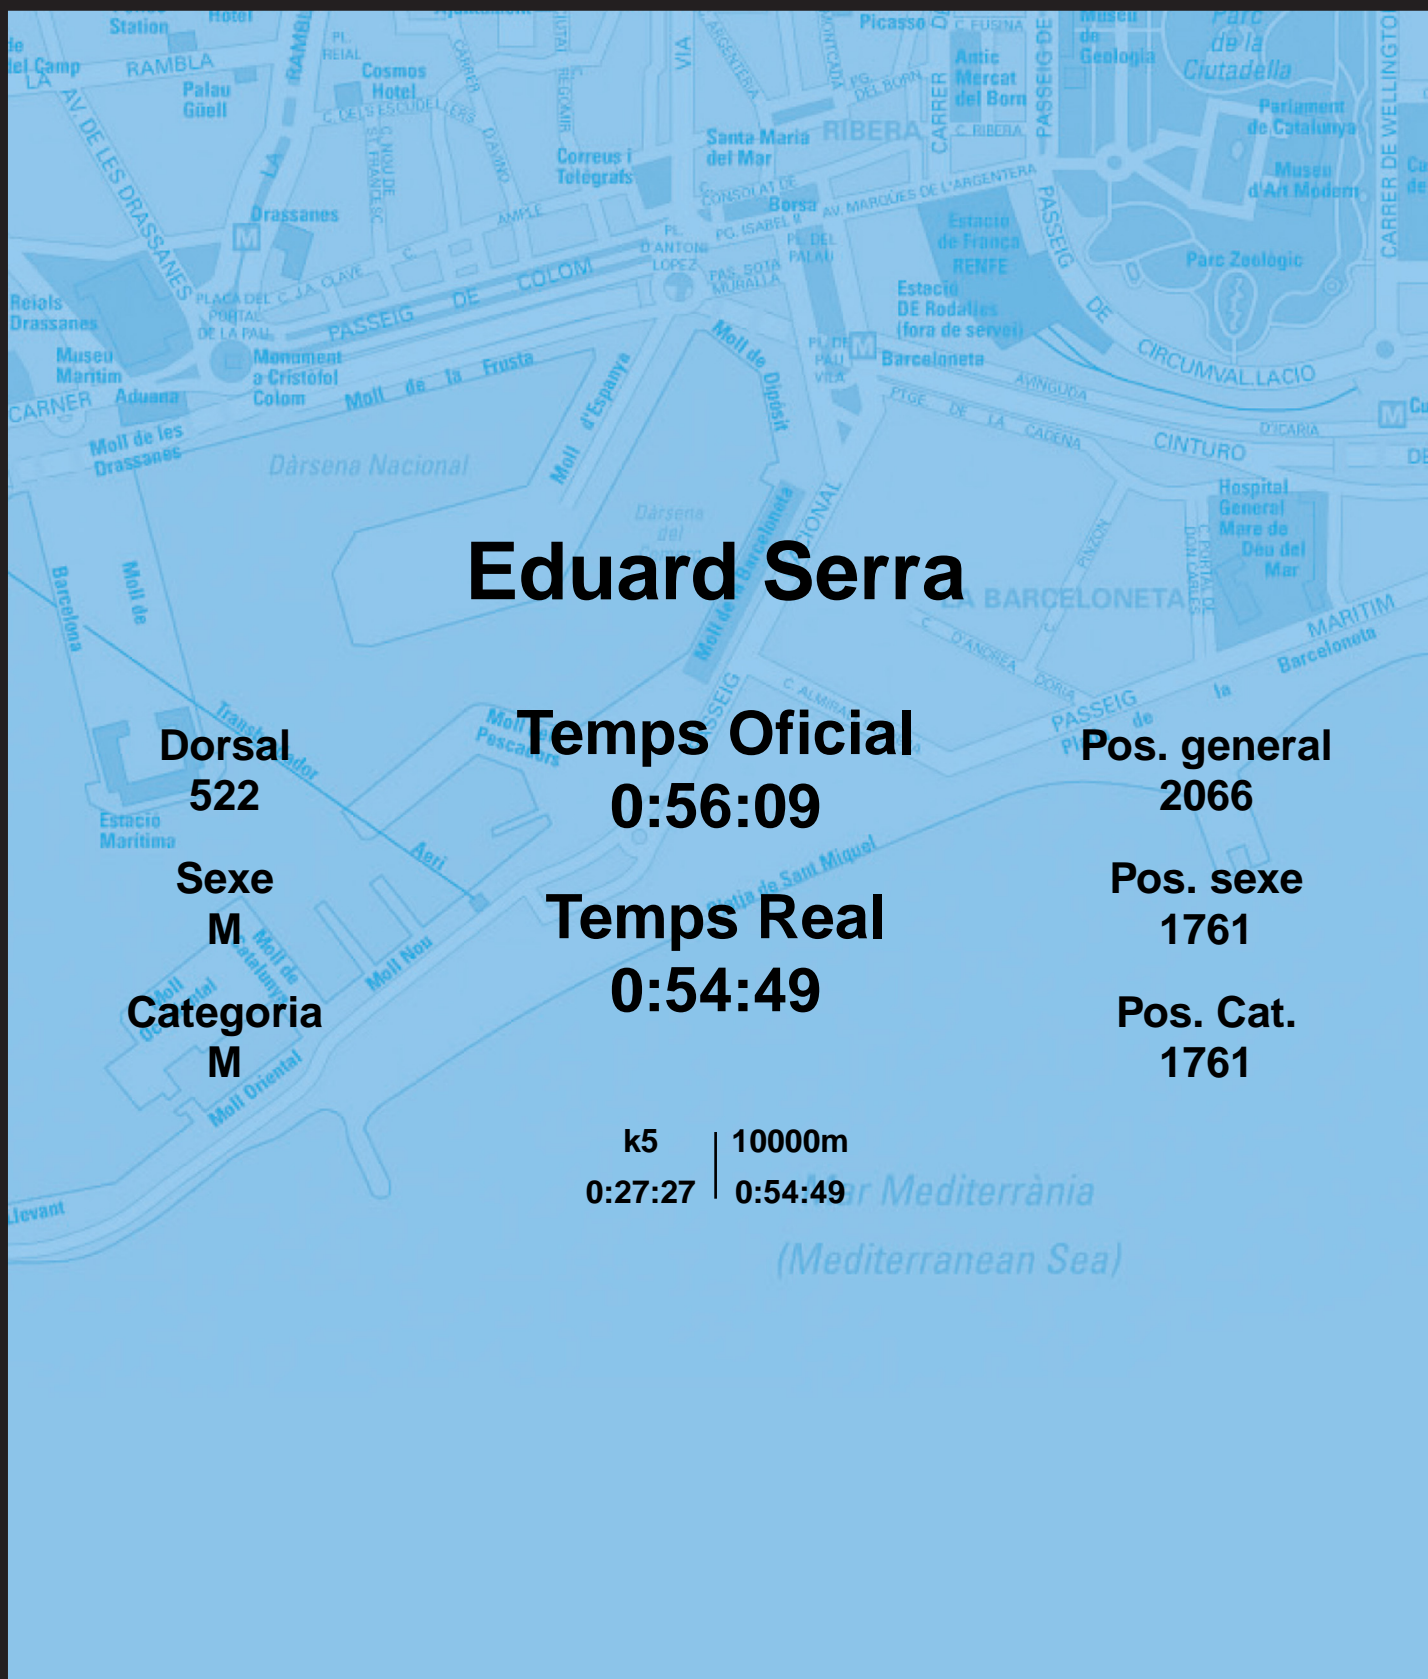

CORREBARRI

Suma't a la festa
16/10/2016

Ajuntament de
Barcelona

Eduard Serra

Dorsal
522

Sexe
M

Categoria
M

Temps Oficial
0:56:09

Temps Real
0:54:49

Pos. general
2066

Pos. sexe
1761

Pos. Cat.
1761

k5 | 10000m
0:27:27 | 0:54:49

Mar Mediterrània
(Mediterranean Sea)