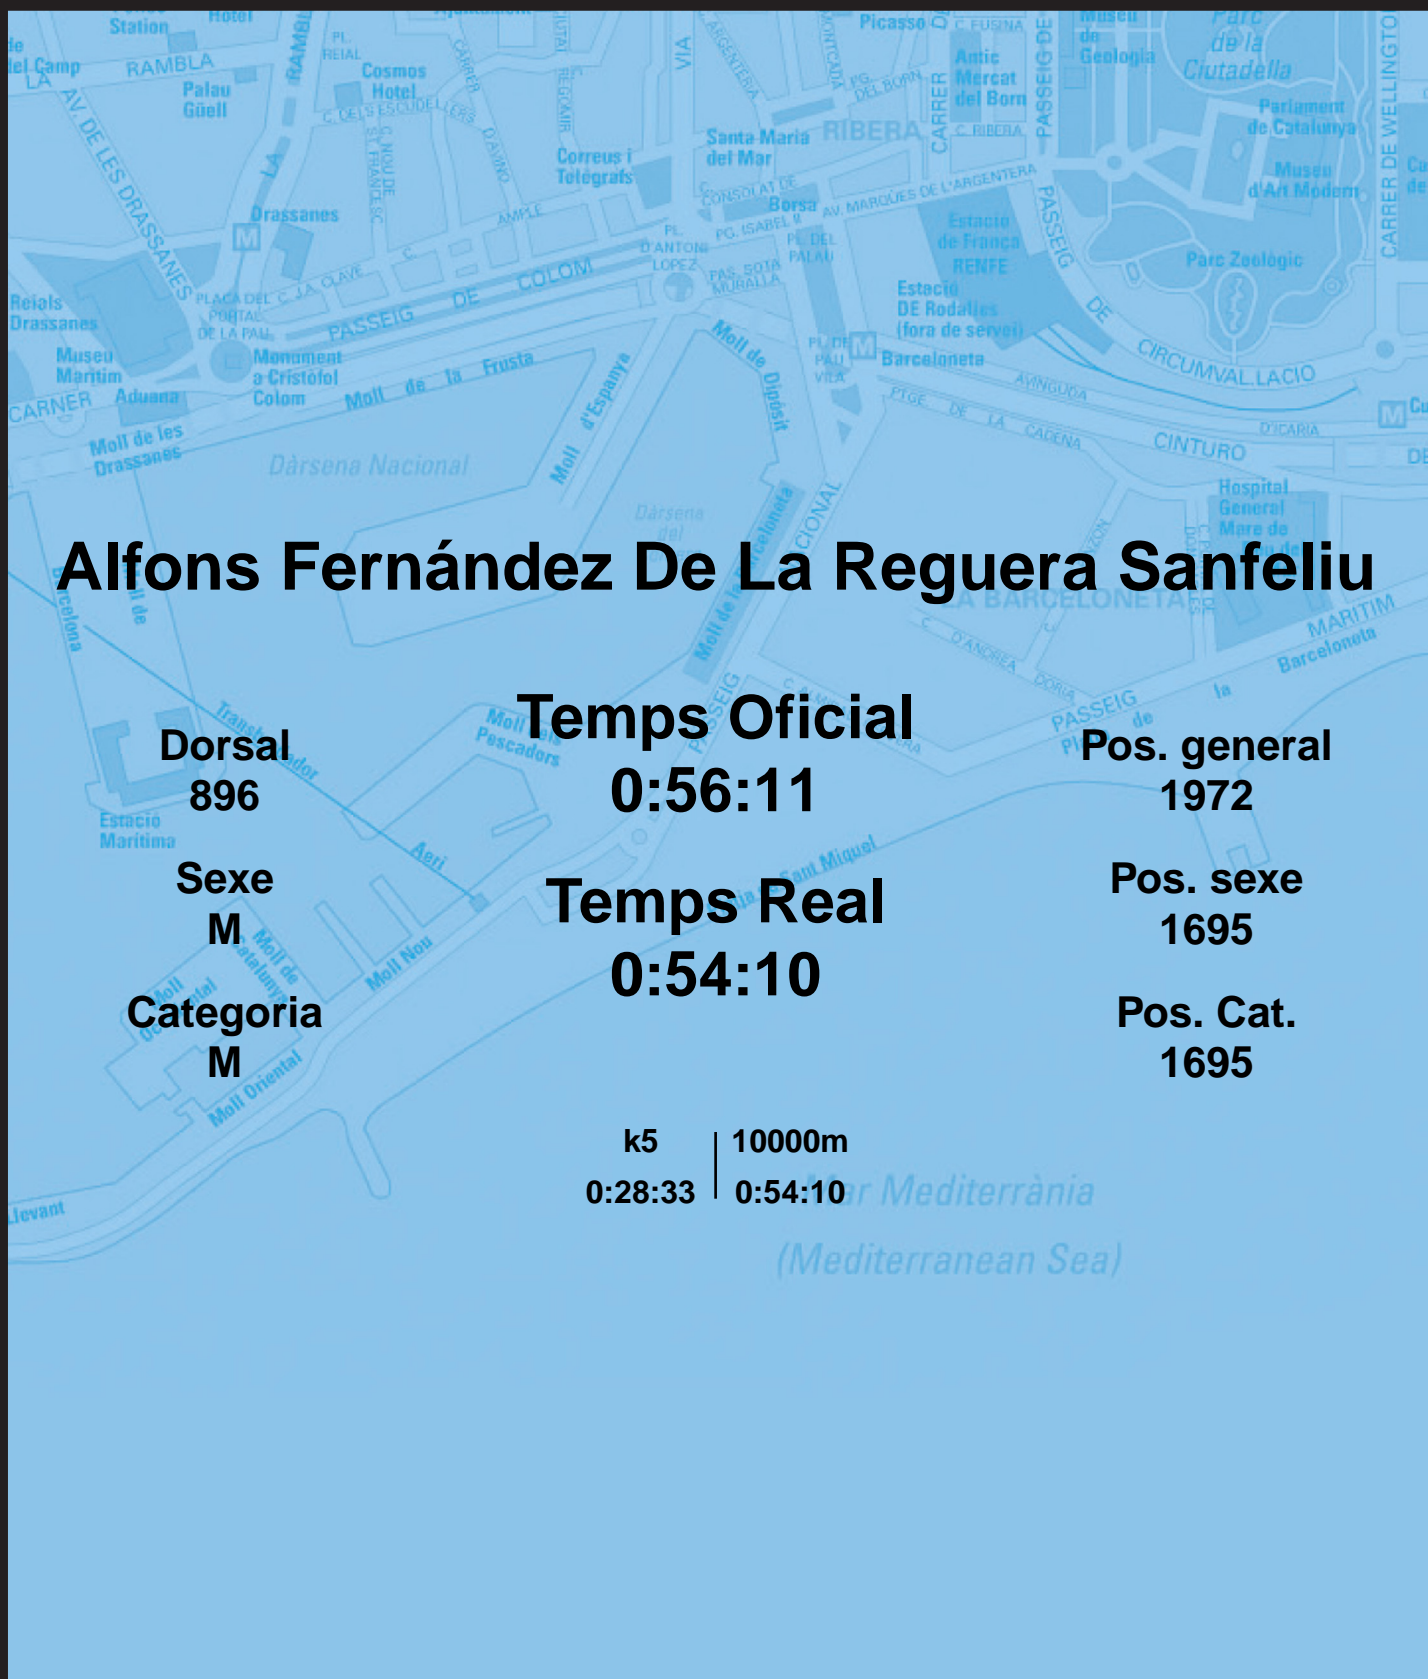

# CORREBARRI

Suma't a la festa

16/10/2016

Ajuntament de Barcelona

## Alfons Fernández De La Reguera Sanfeliu

Dorsal  
896

Sexe  
M

Categoria  
M

**Temps Oficial**  
**0:56:11**

**Temps Real**  
**0:54:10**

Pos. general  
1972

Pos. sexe  
1695

Pos. Cat.  
1695

k5 | 10000m  
0:28:33 | 0:54:10

Mar Mediterrània  
(Mediterranean Sea)