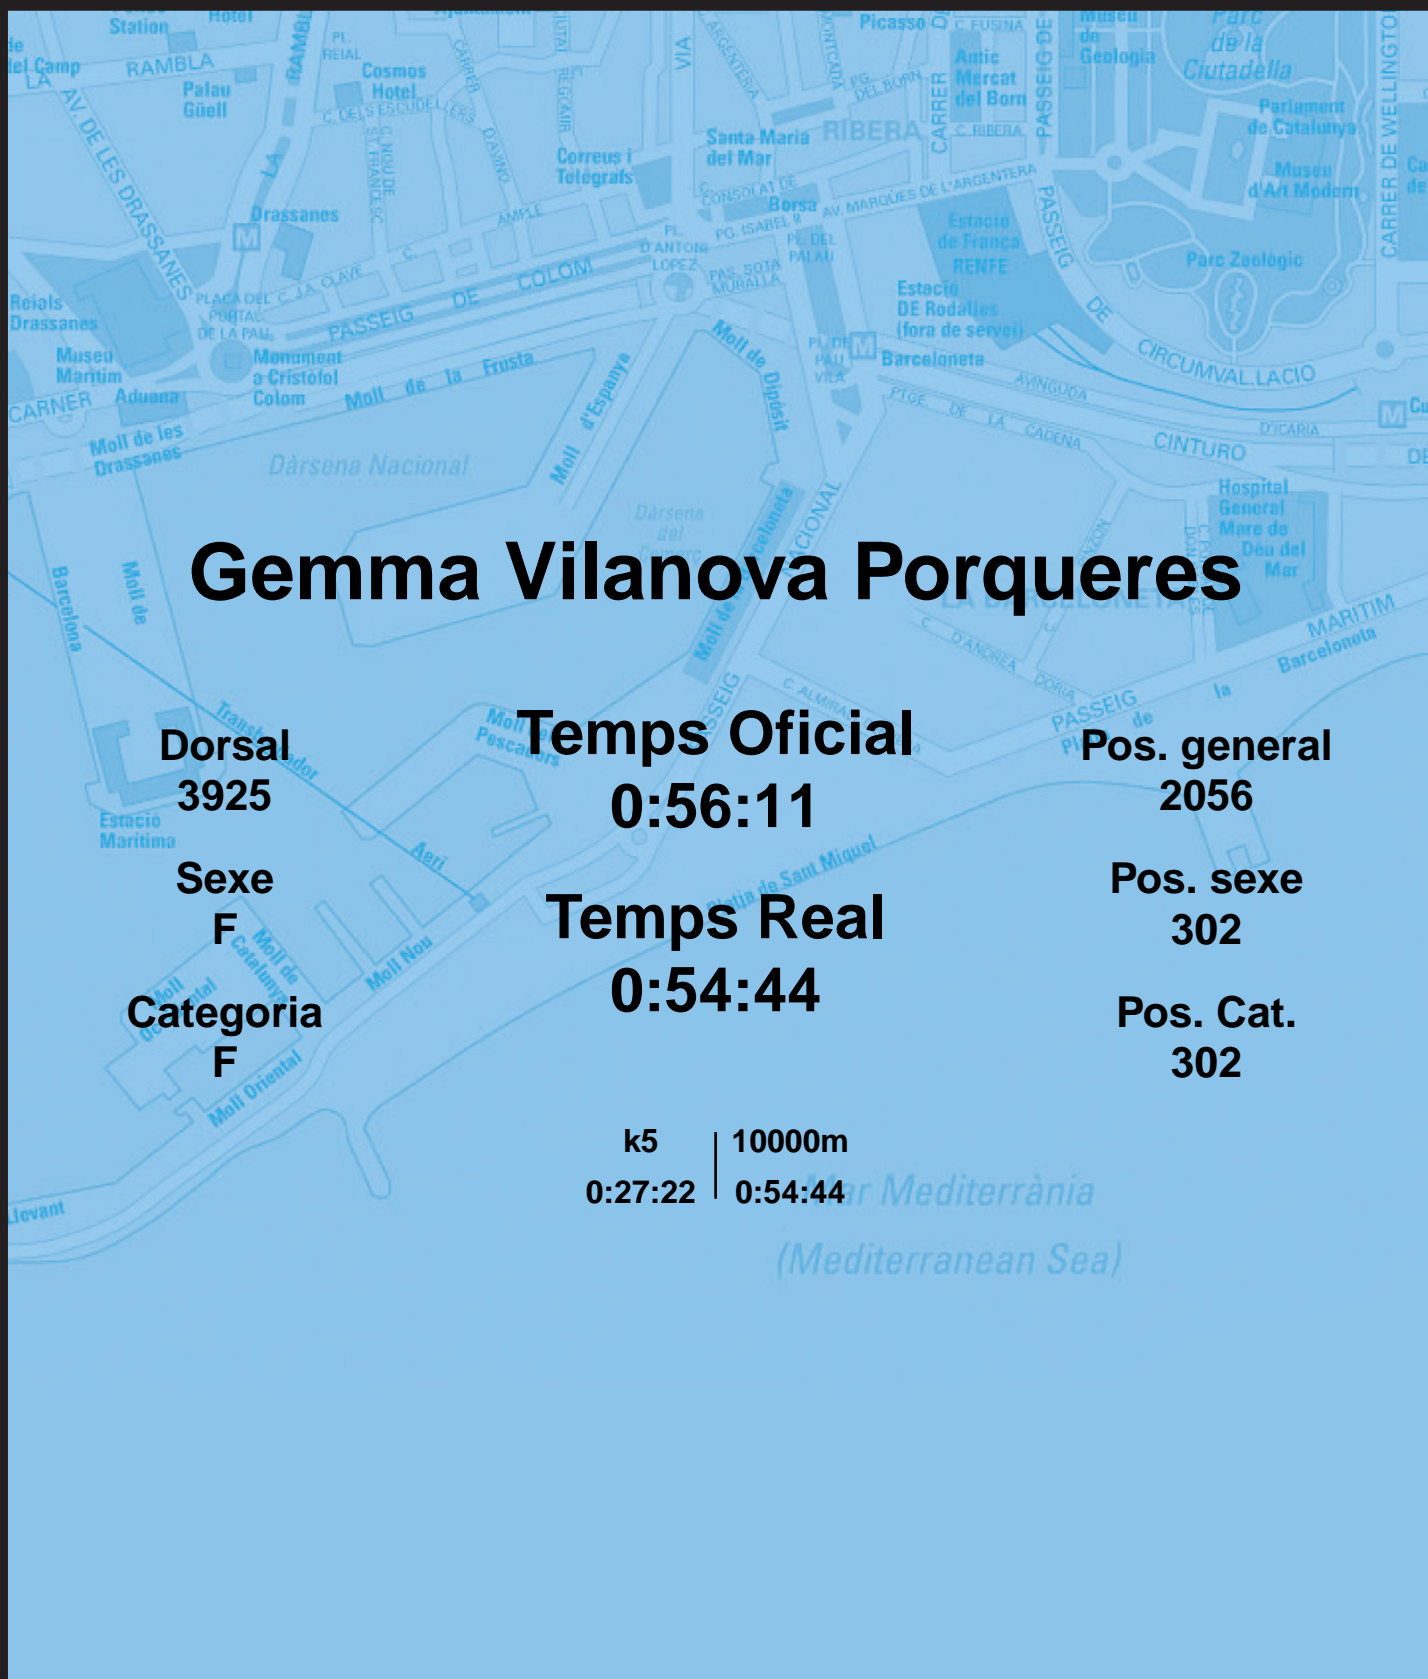

# CORREBARRI

Suma't a la festa

16/10/2016

Ajuntament de  
Barcelona

## Gemma Vilanova Porqueres

Dorsal  
3925

Sexe  
F

Categoria  
F

Temps Oficial  
0:56:11

Temps Real  
0:54:44

Pos. general  
2056

Pos. sexe  
302

Pos. Cat.  
302

k5 | 10000m  
0:27:22 | 0:54:44

Mar Mediterrània  
(Mediterranean Sea)