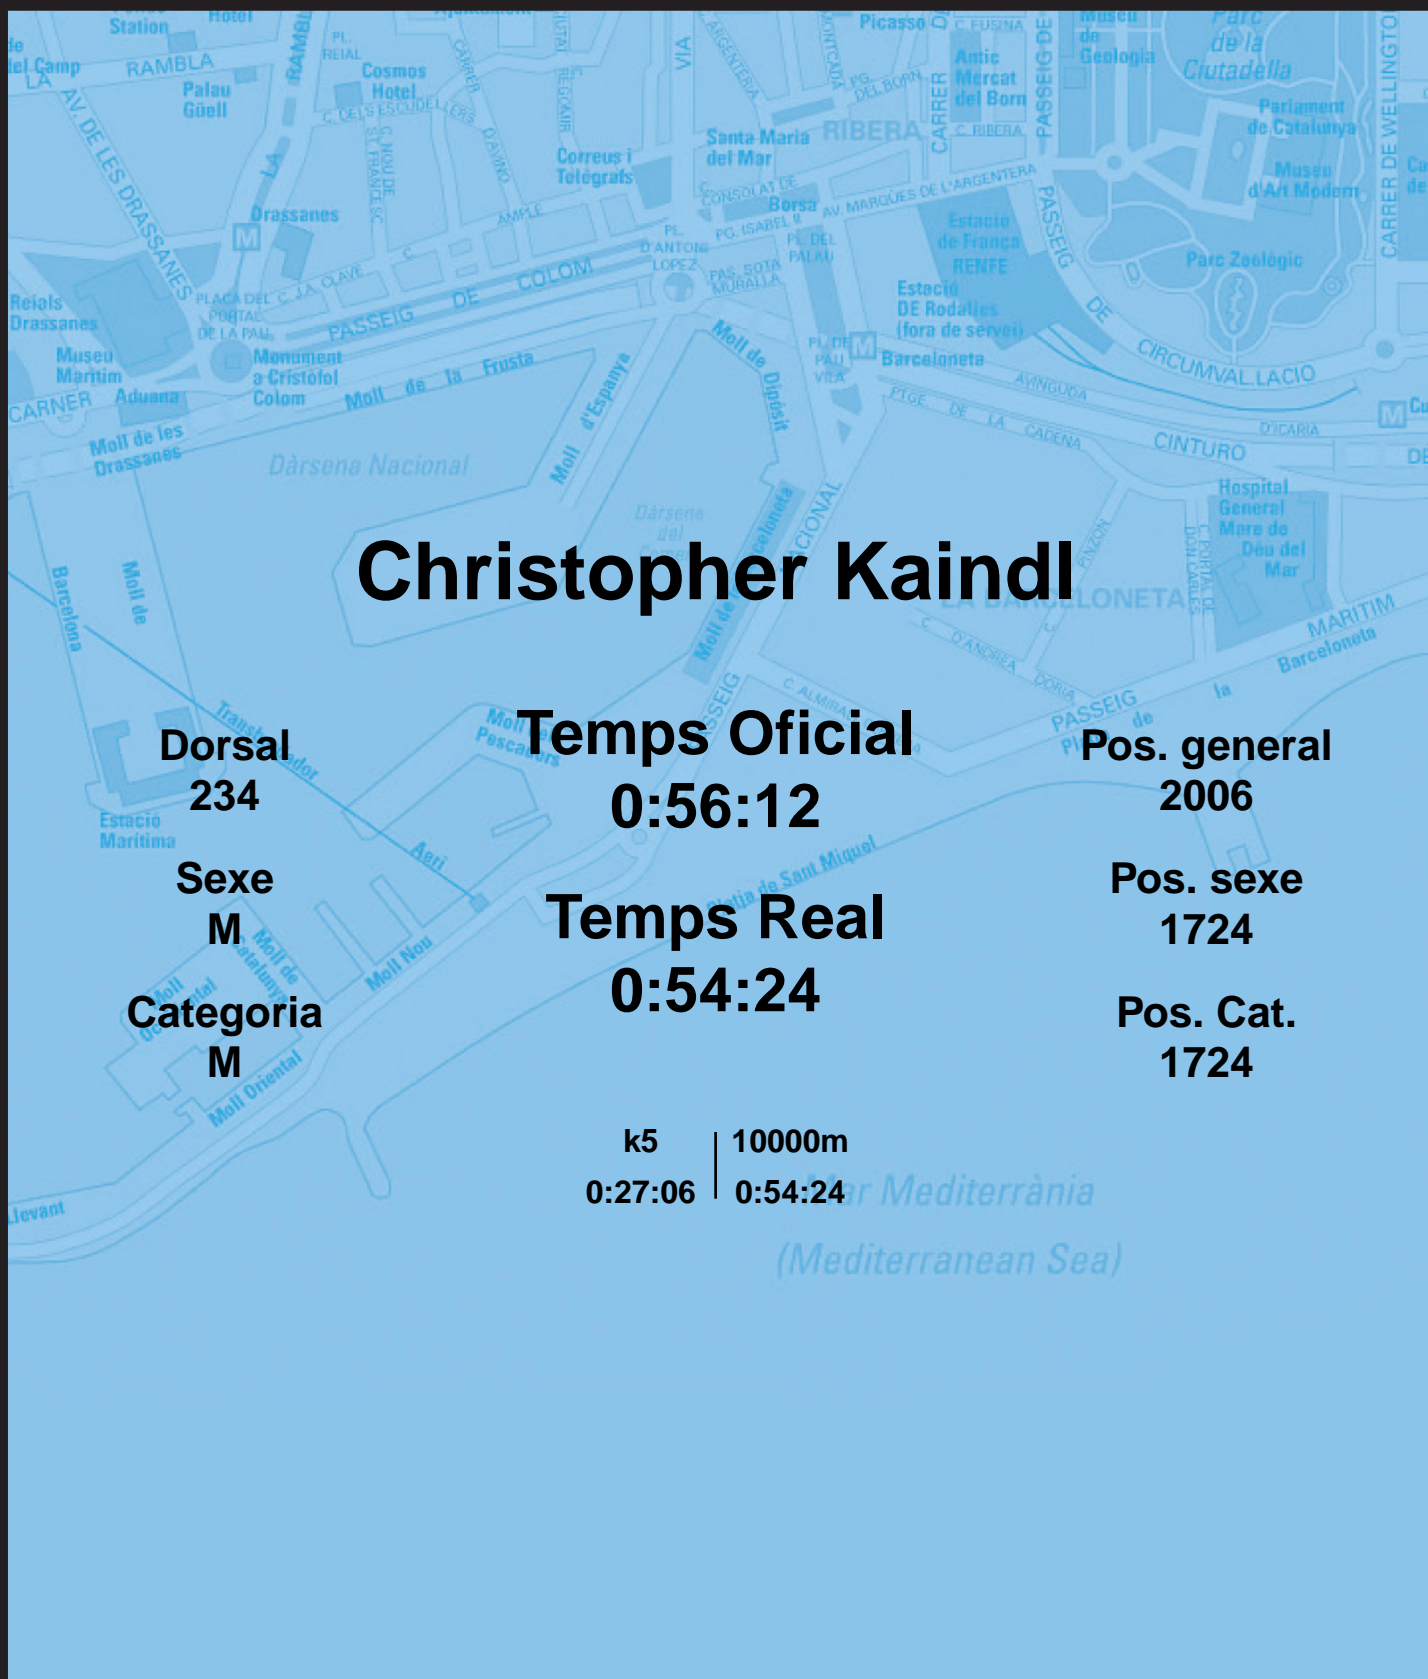

CORREBARRI

Suma't a la festa
16/10/2016

Ajuntament de
Barcelona

Christopher Kaindl

Dorsal
234

Sexe
M

Categoria
M

Temps Oficial
0:56:12

Temps Real
0:54:24

Pos. general
2006

Pos. sexe
1724

Pos. Cat.
1724

k5 | 10000m
0:27:06 | 0:54:24

Mar Mediterrània
(Mediterranean Sea)