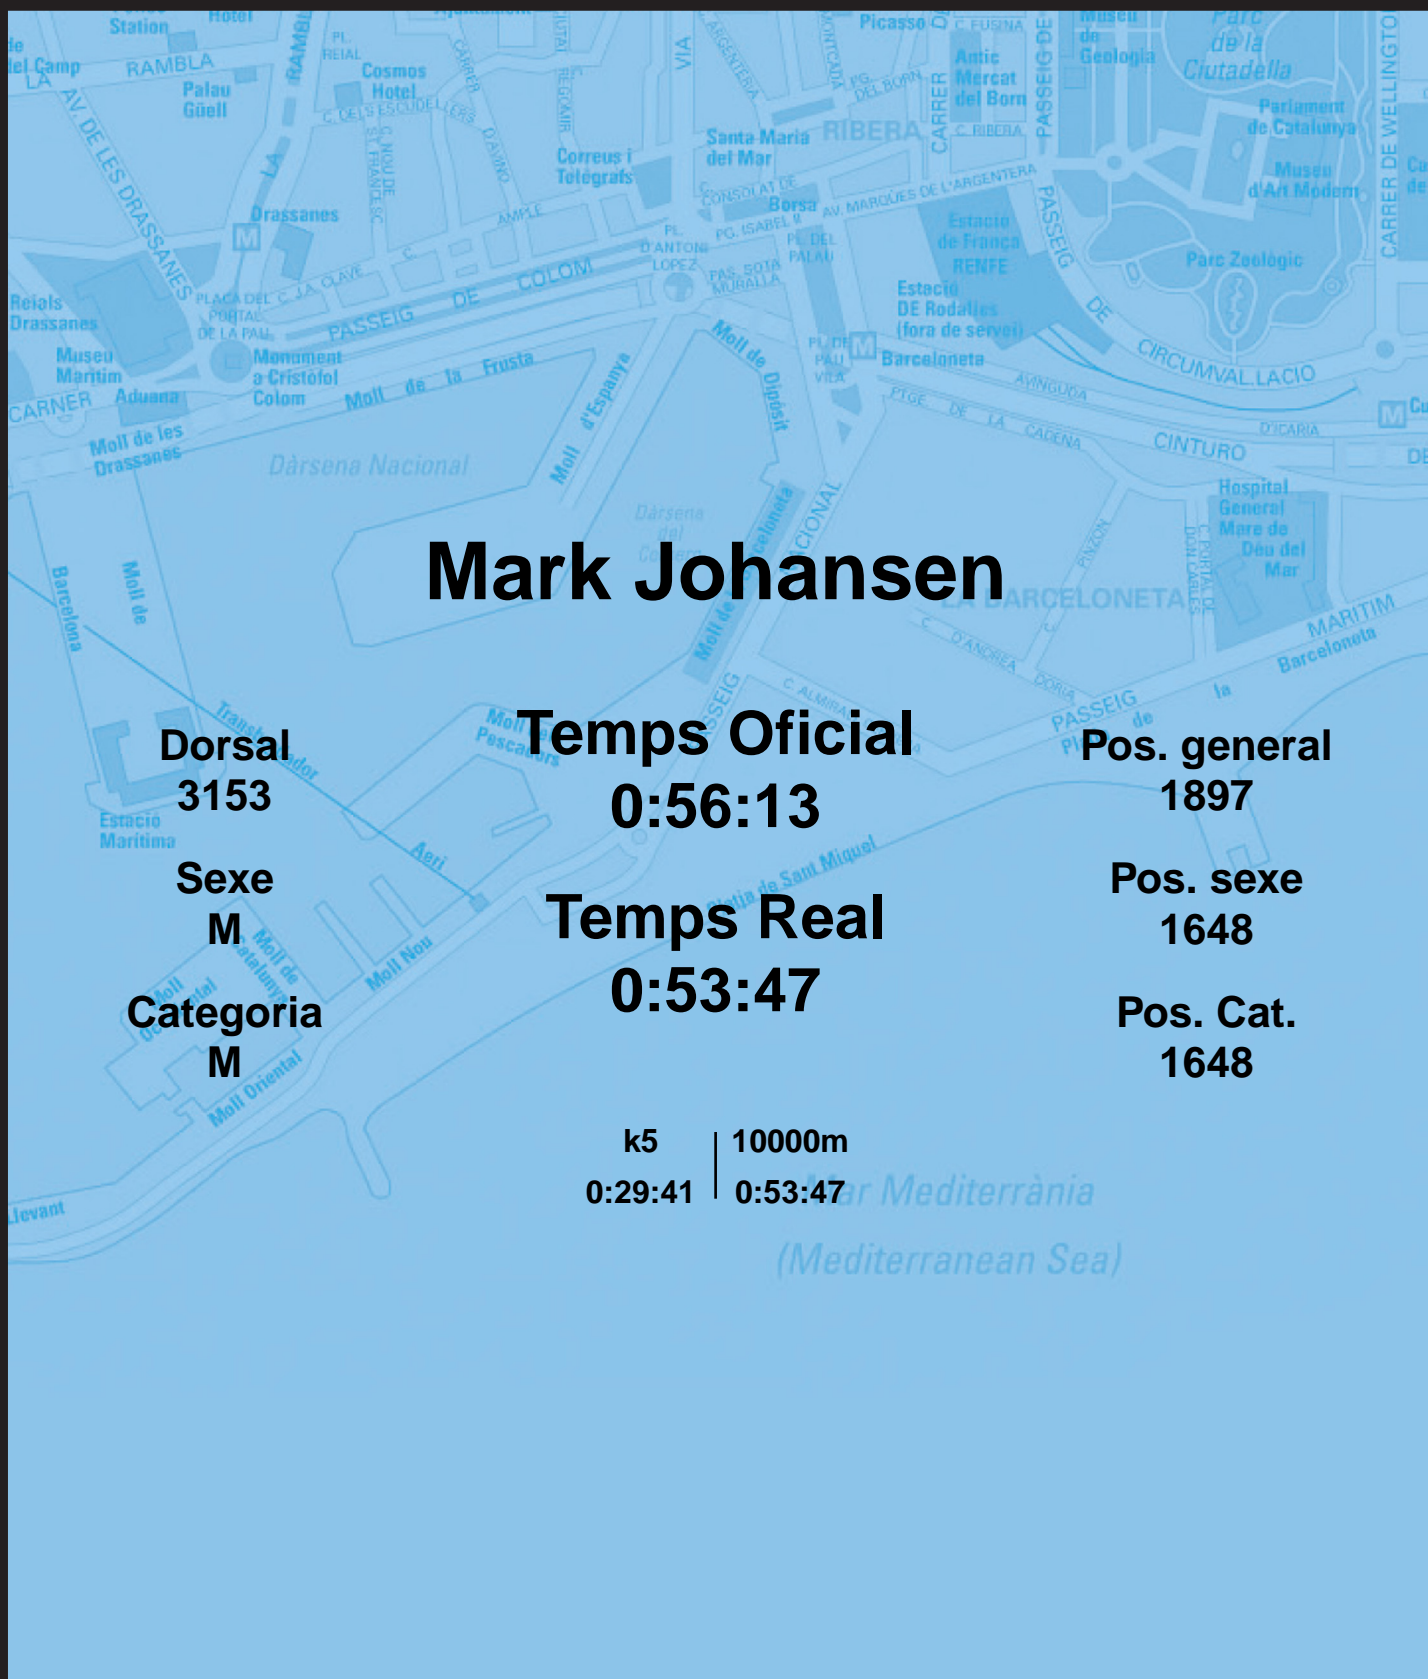

# CORREBARRI

Suma't a la festa

16/10/2016

Ajuntament de  
Barcelona

## Mark Johansen

Dorsal  
3153

Sexe  
M

Categoria  
M

Temps Oficial  
0:56:13

Temps Real  
0:53:47

Pos. general  
1897

Pos. sexe  
1648

Pos. Cat.  
1648

k5 | 10000m  
0:29:41 | 0:53:47

Mar Mediterrània  
(Mediterranean Sea)