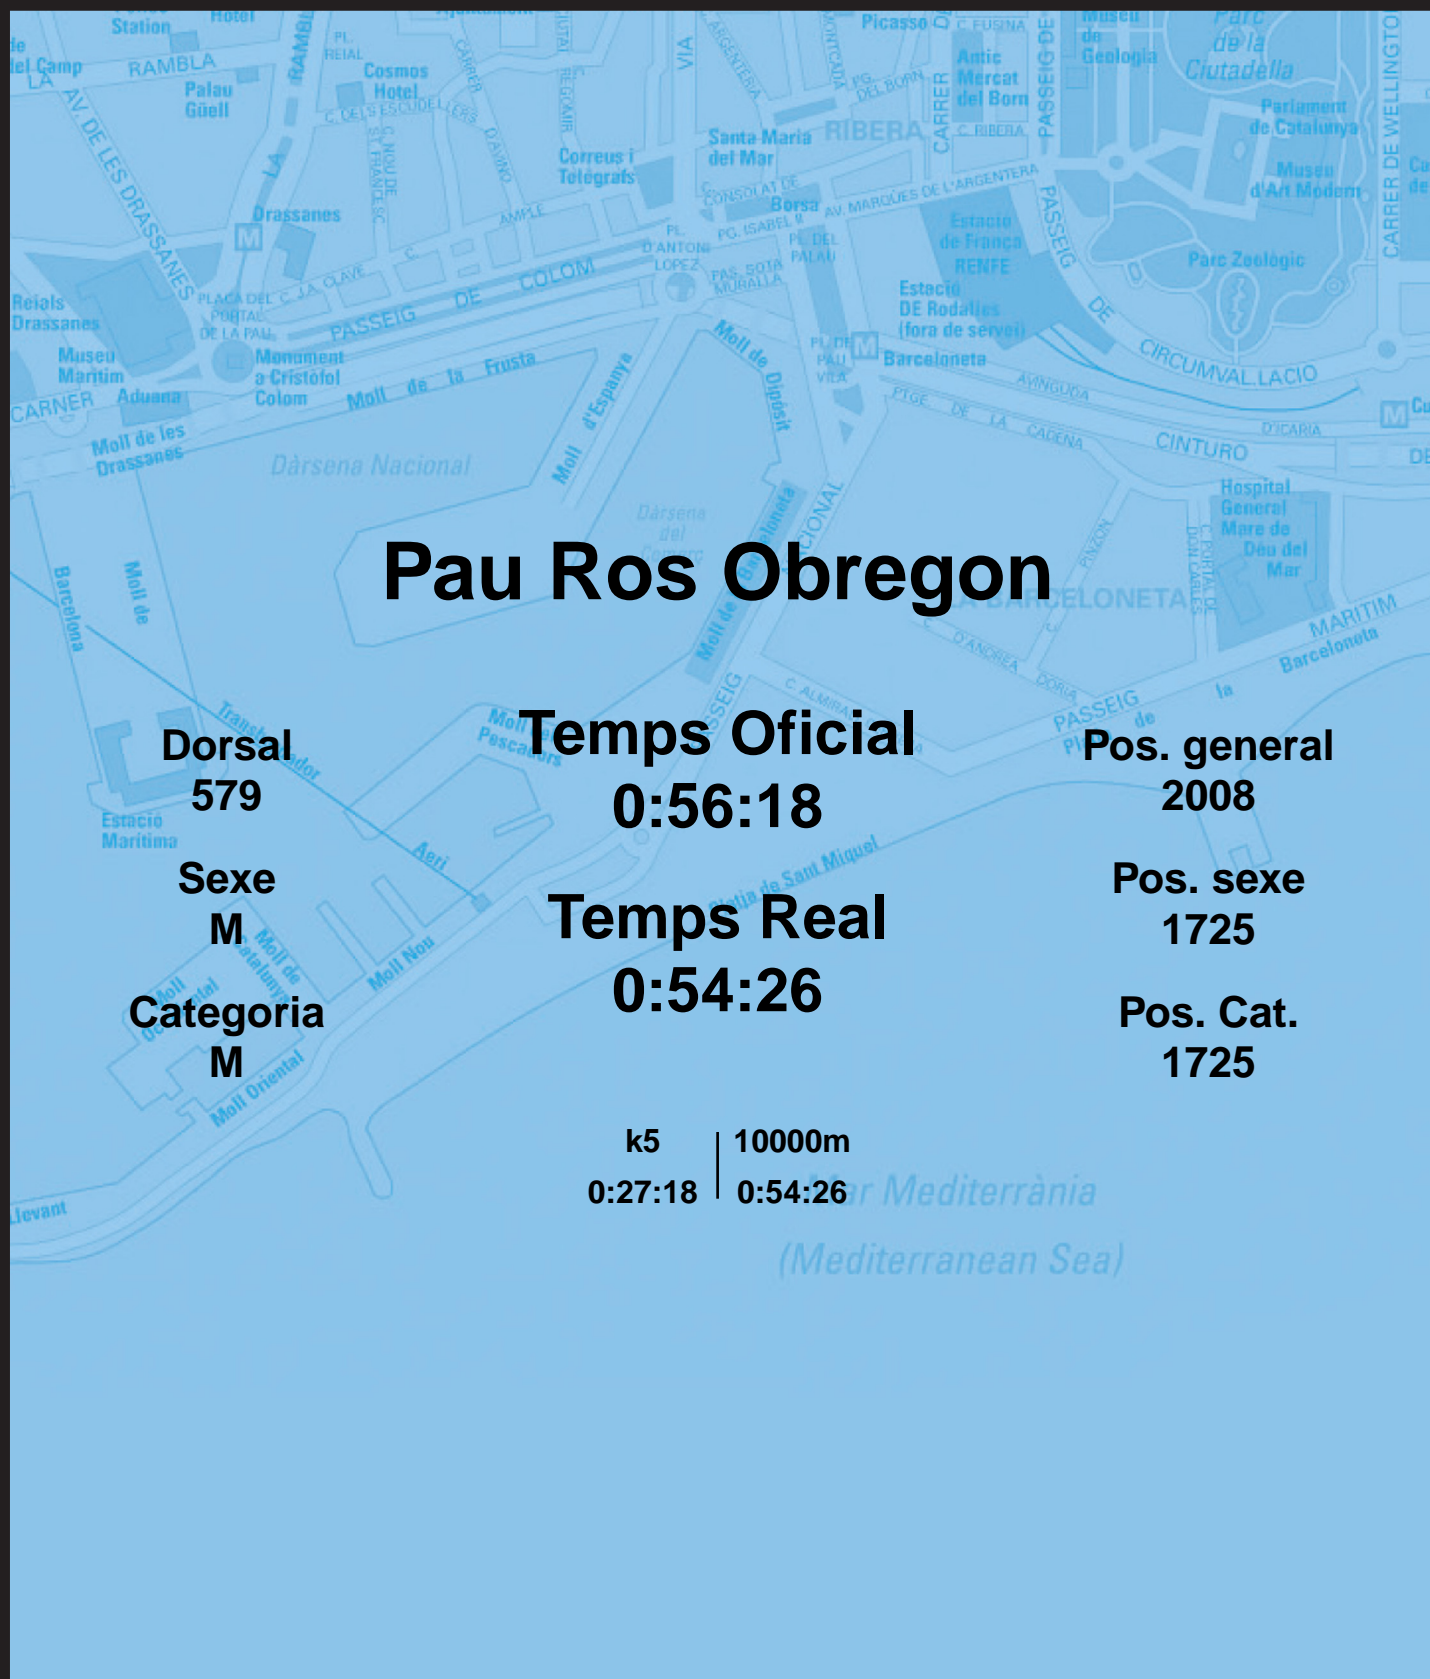

CORREBARRI

Suma't a la festa

16/10/2016

Ajuntament de Barcelona

Pau Ros Obregon

Dorsal
579

Sexe
M

Categoria
M

Temps Oficial
0:56:18

Temps Real
0:54:26

Pos. general
2008

Pos. sexe
1725

Pos. Cat.
1725

k5 | 10000m
0:27:18 | 0:54:26

Mar Mediterrània
(Mediterranean Sea)