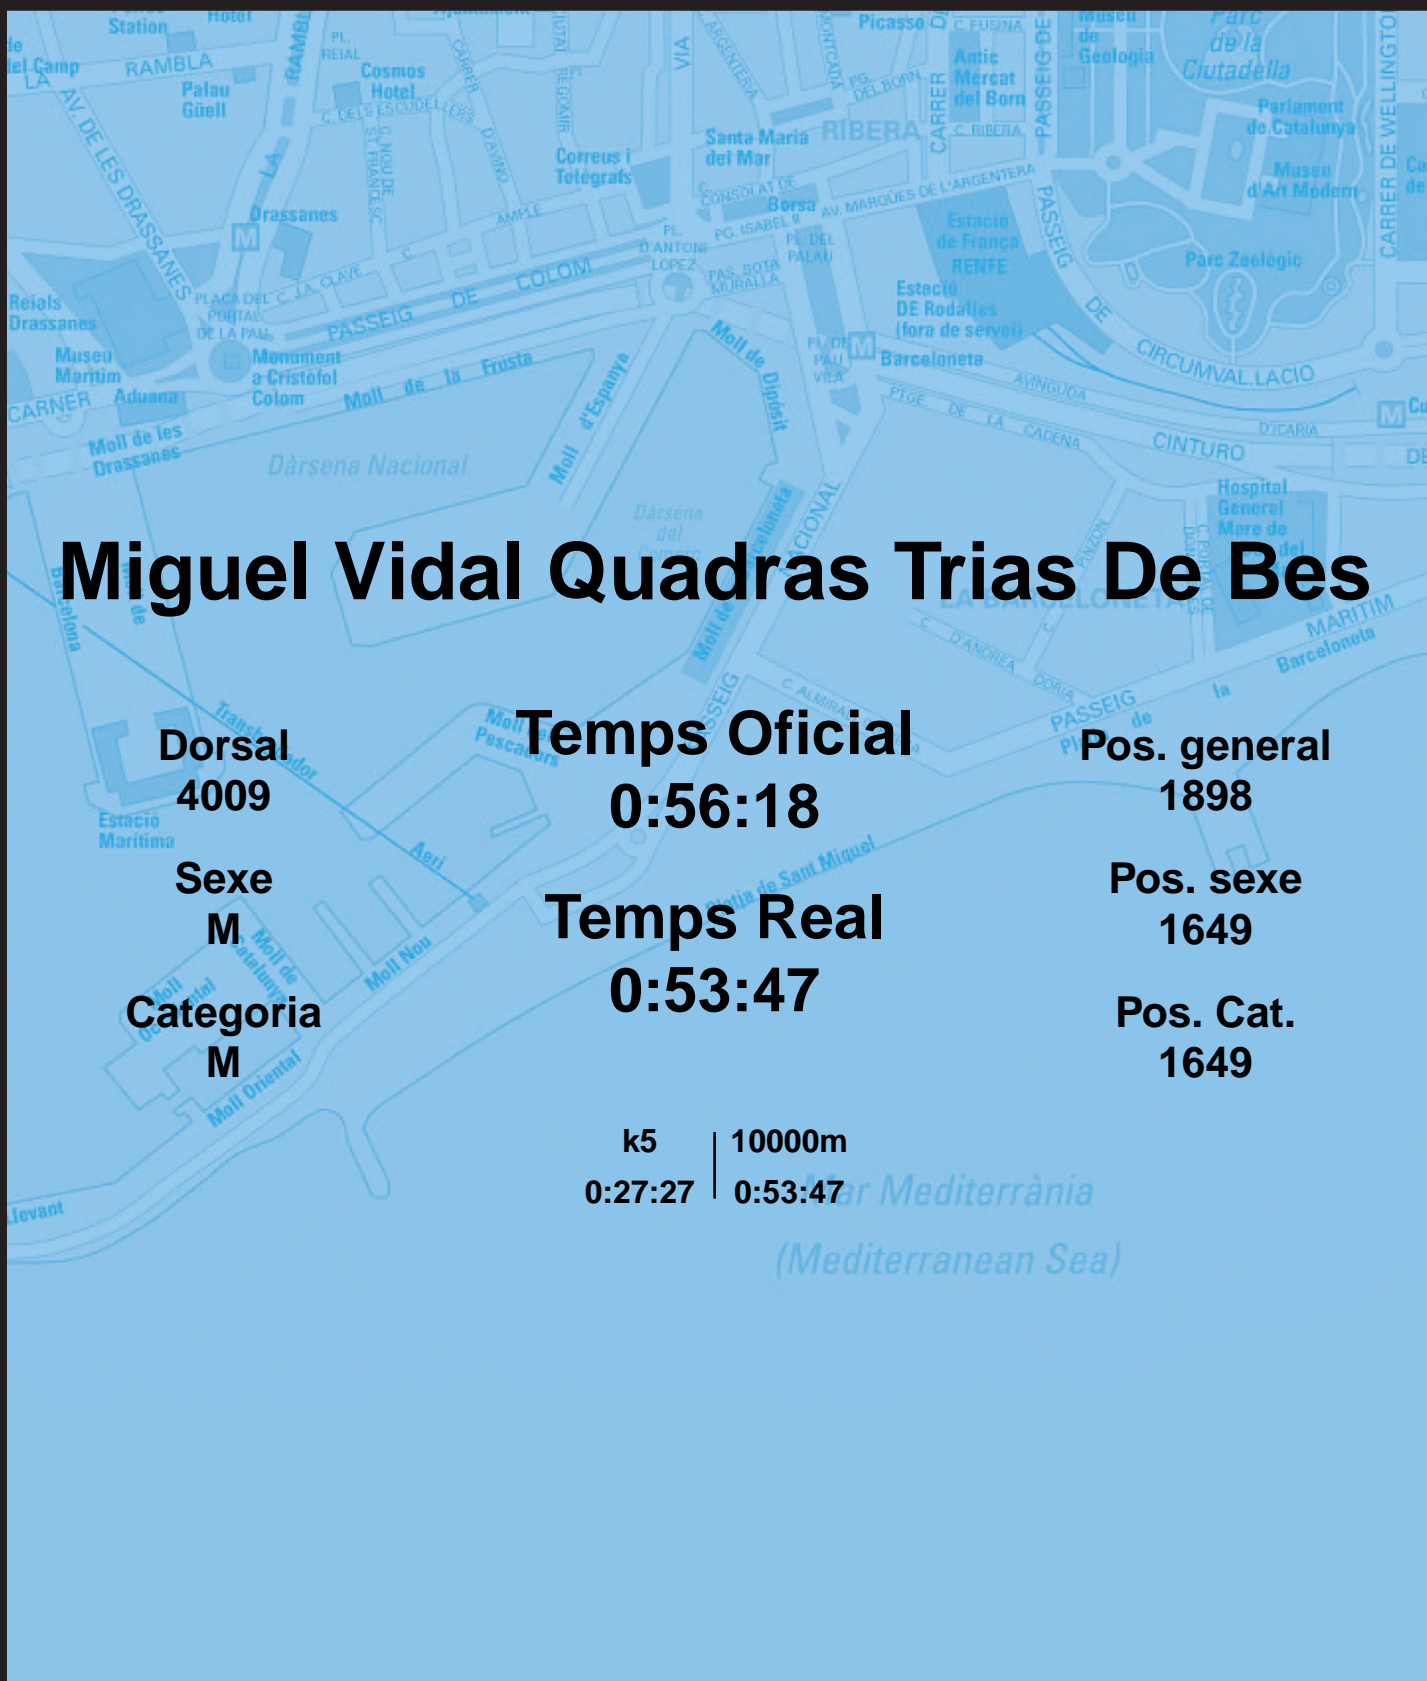

CORREBARRI

Suma't a la festa

16/10/2016

Ajuntament de Barcelona

Miguel Vidal Quadras Trias De Bes

Dorsal
4009

Sexe
M

Categoria
M

Temps Oficial
0:56:18

Temps Real
0:53:47

Pos. general
1898

Pos. sexe
1649

Pos. Cat.
1649

k5 | 10000m
0:27:27 | 0:53:47

Mar Mediterrània
(Mediterranean Sea)