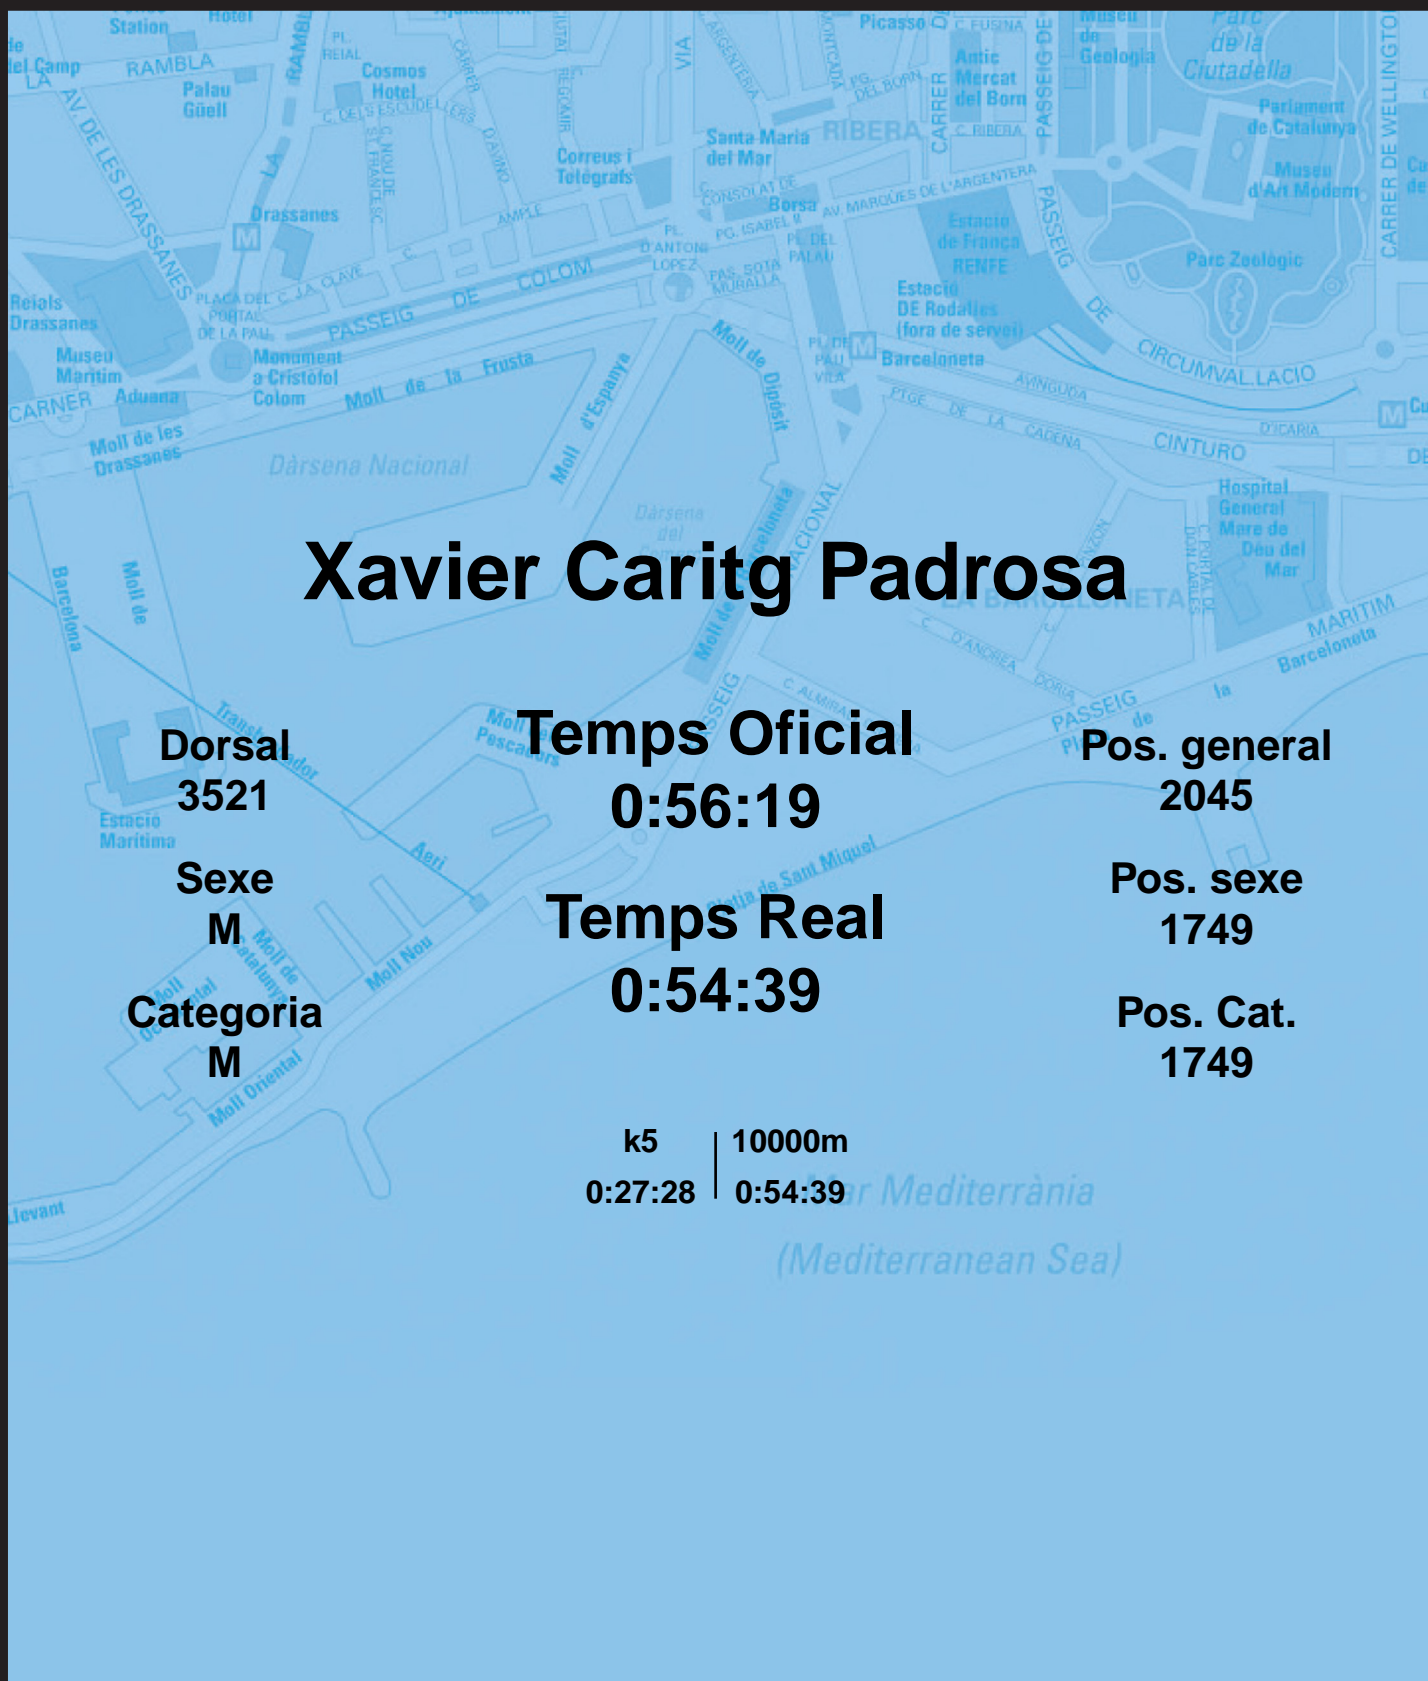

CORREBARRI

Suma't a la festa

16/10/2016

Ajuntament de Barcelona

Xavier Caritg Padrosa

Dorsal
3521

Sexe
M

Categoria
M

Temps Oficial
0:56:19

Temps Real
0:54:39

Pos. general
2045

Pos. sexe
1749

Pos. Cat.
1749

k5 | 10000m
0:27:28 | 0:54:39

Mar Mediterrània
(Mediterranean Sea)