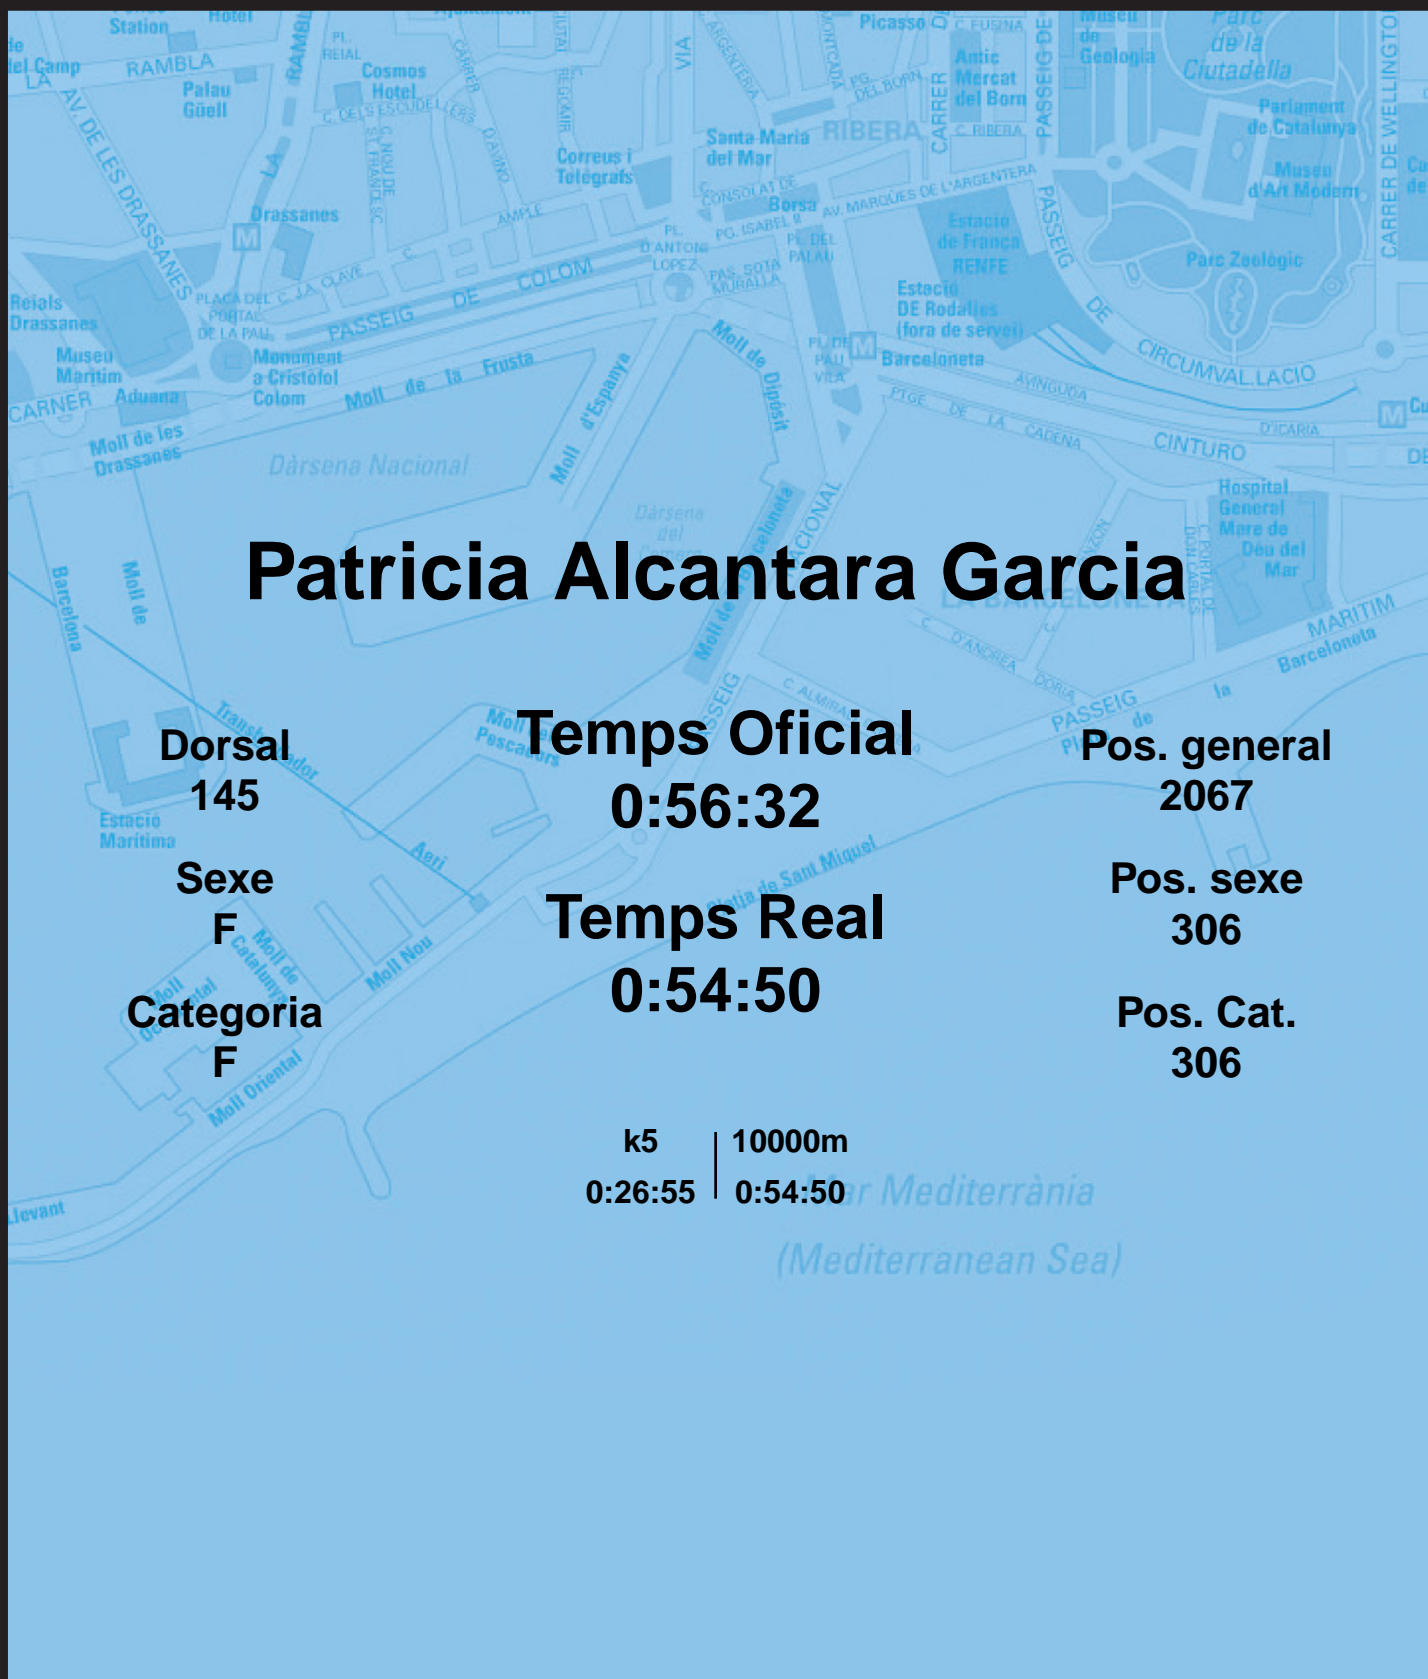

CORREBARRI

Suma't a la festa

16/10/2016

Ajuntament de
Barcelona

Patricia Alcantara Garcia

Dorsal
145

Sexe
F

Categoria
F

Temps Oficial
0:56:32

Temps Real
0:54:50

Pos. general
2067

Pos. sexe
306

Pos. Cat.
306

k5 | 10000m
0:26:55 | 0:54:50

Mar Mediterrània
(Mediterranean Sea)