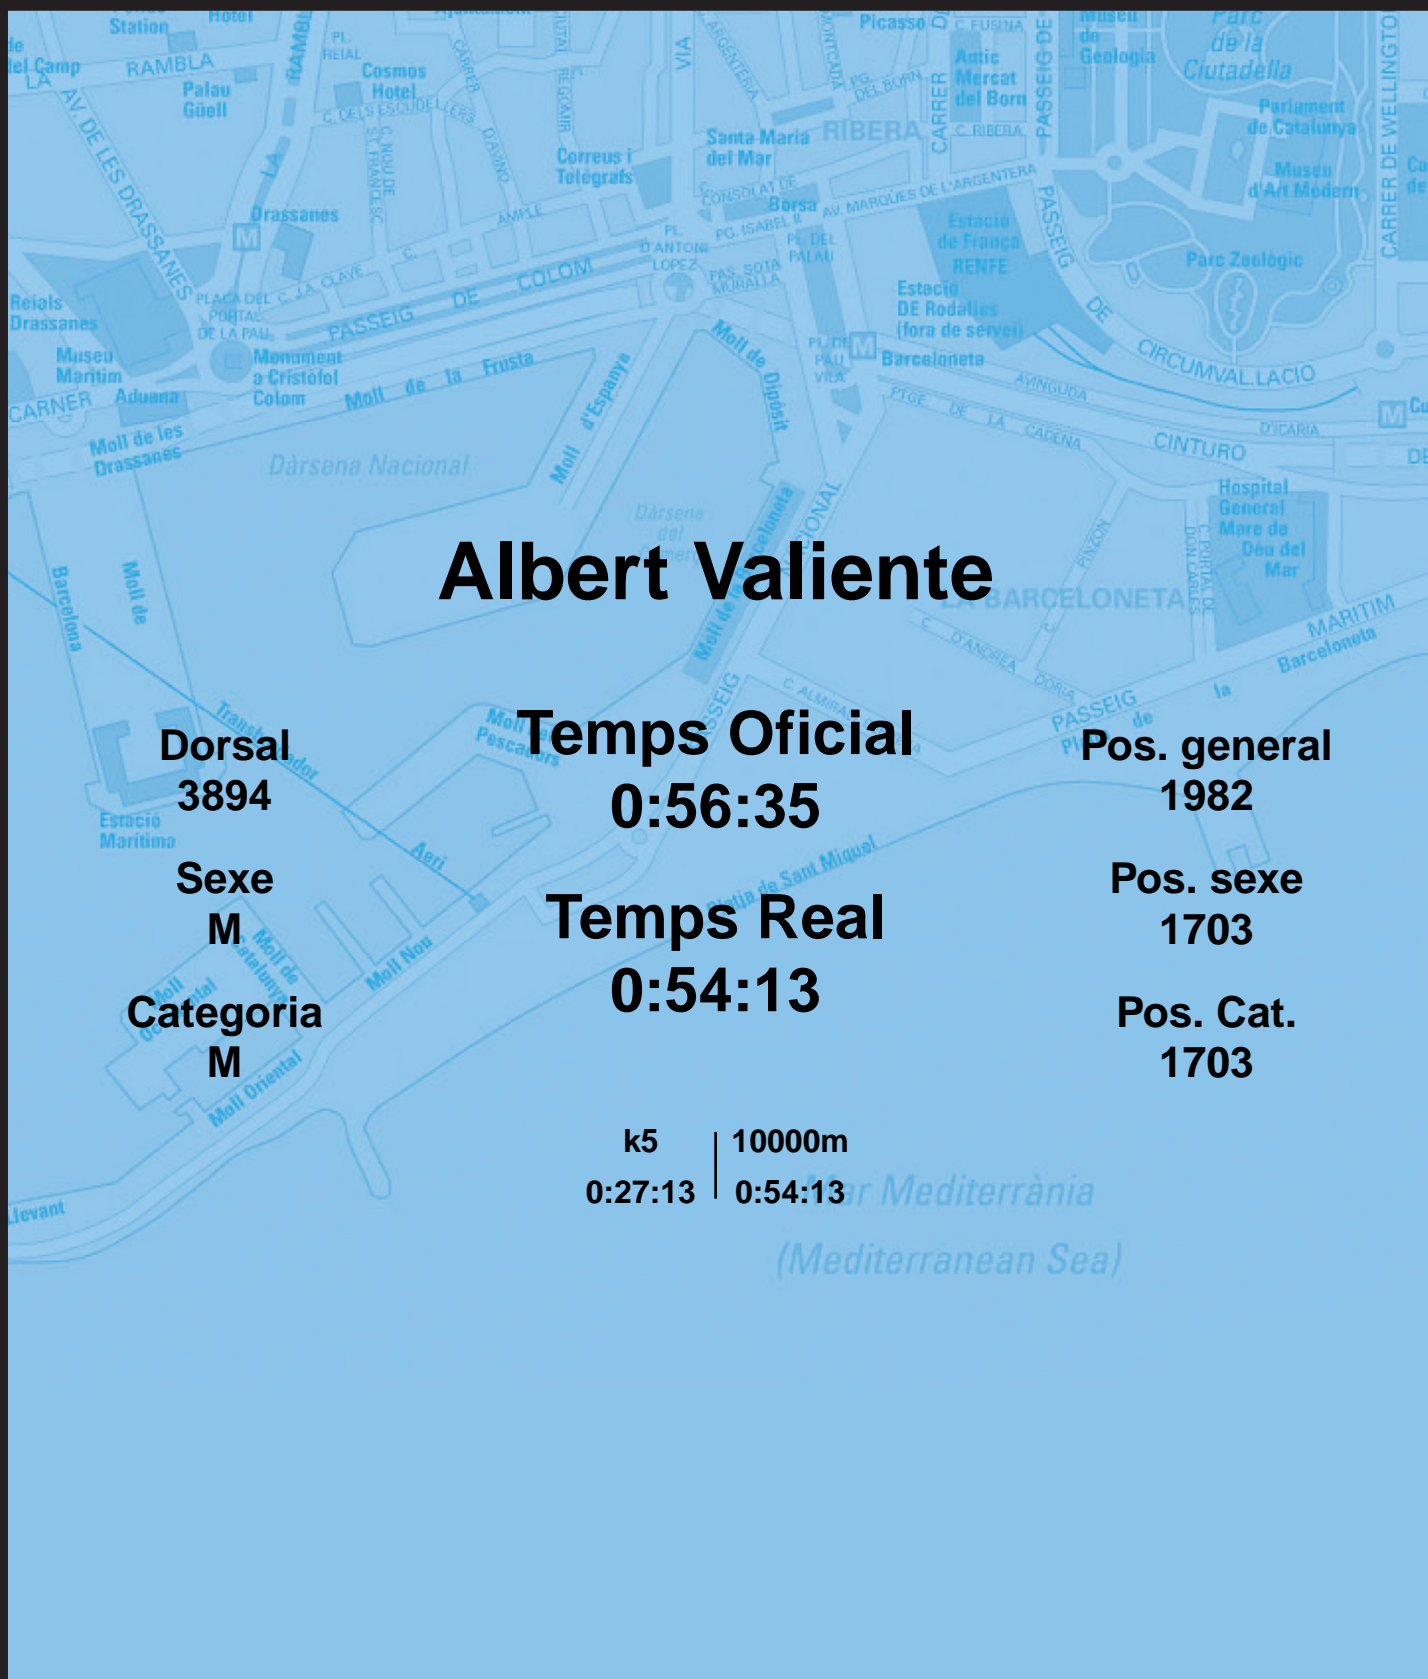

CORREBARRI

Suma't a la festa

16/10/2016

Ajuntament de
Barcelona

Albert Valiente

Dorsal
3894

Sexe
M

Categoria
M

Temps Oficial
0:56:35

Temps Real
0:54:13

k5 | 10000m
0:27:13 | 0:54:13

Pos. general
1982

Pos. sexe
1703

Pos. Cat.
1703