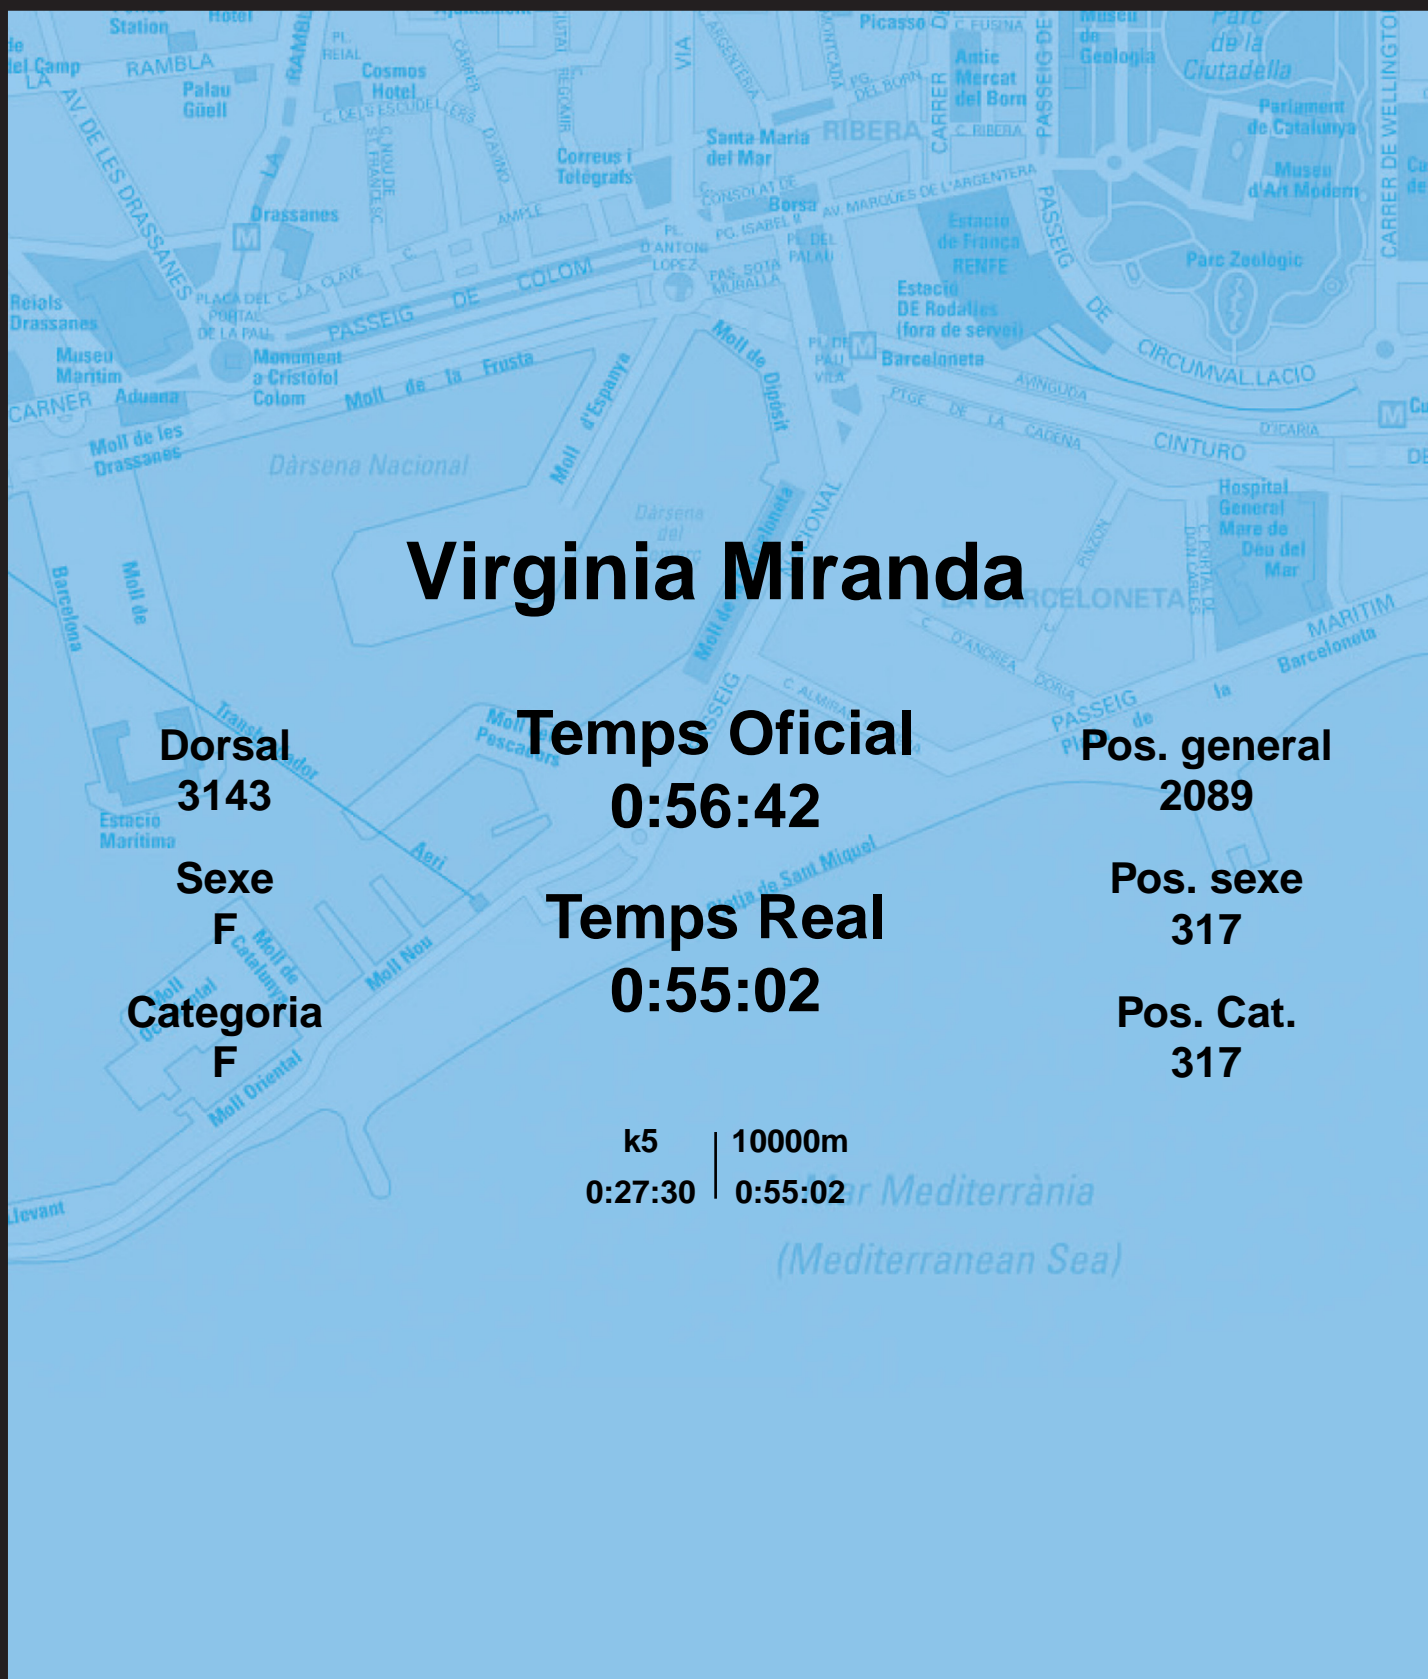

CORREBARRI

Suma't a la festa

16/10/2016

Ajuntament de Barcelona

Virginia Miranda

Dorsal
3143

Sexe
F

Categoria
F

Temps Oficial
0:56:42

Temps Real
0:55:02

Pos. general
2089

Pos. sexe
317

Pos. Cat.
317

k5 | 10000m
0:27:30 | 0:55:02

Mar Mediterrània
(Mediterranean Sea)