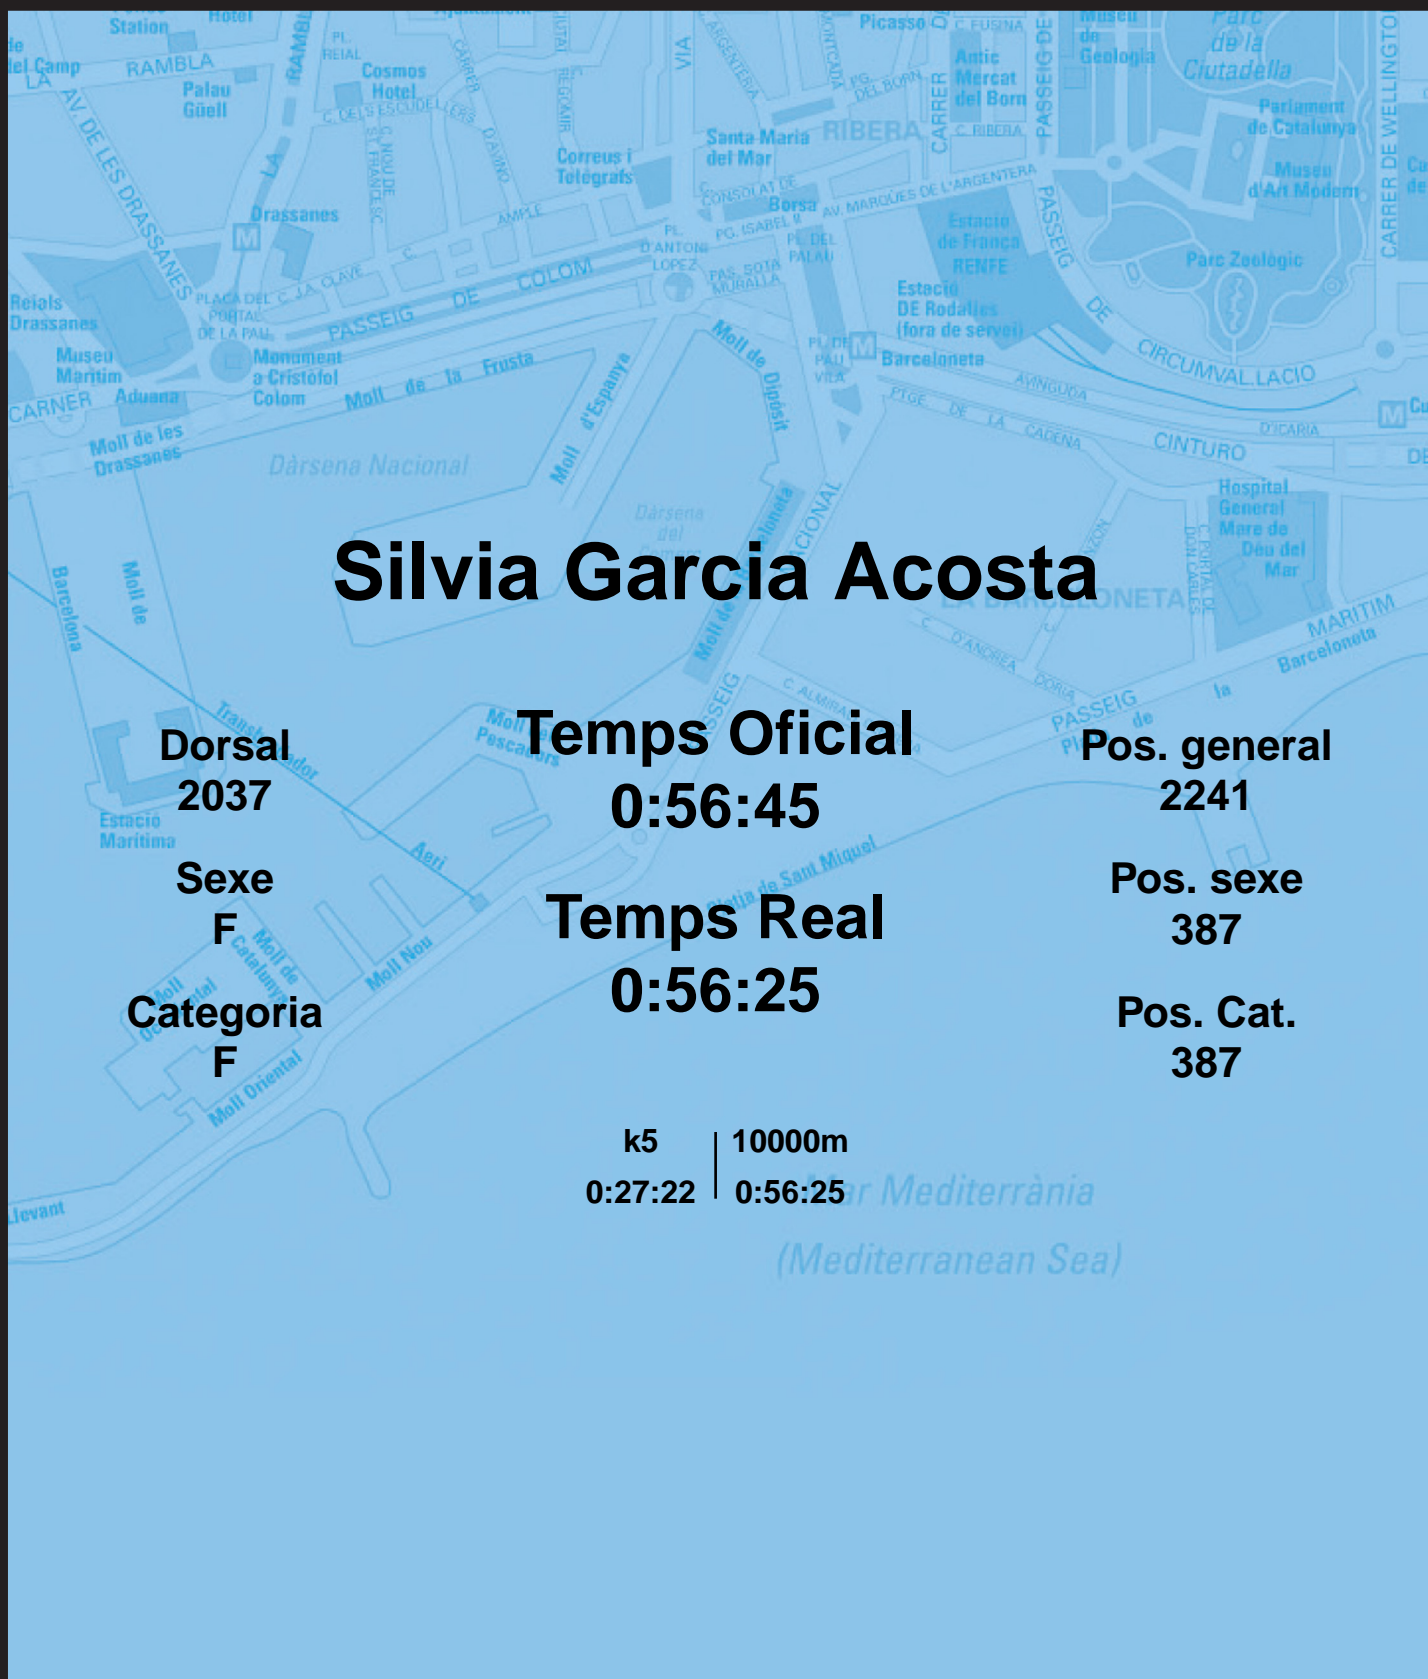

CORREBARRI

Suma't a la festa
16/10/2016

Ajuntament de
Barcelona

Silvia Garcia Acosta

Dorsal
2037

Sexe
F

Categoria
F

Temps Oficial
0:56:45

Temps Real
0:56:25

Pos. general
2241

Pos. sexe
387

Pos. Cat.
387

k5 | 10000m
0:27:22 | 0:56:25

Mar Mediterrània
(Mediterranean Sea)