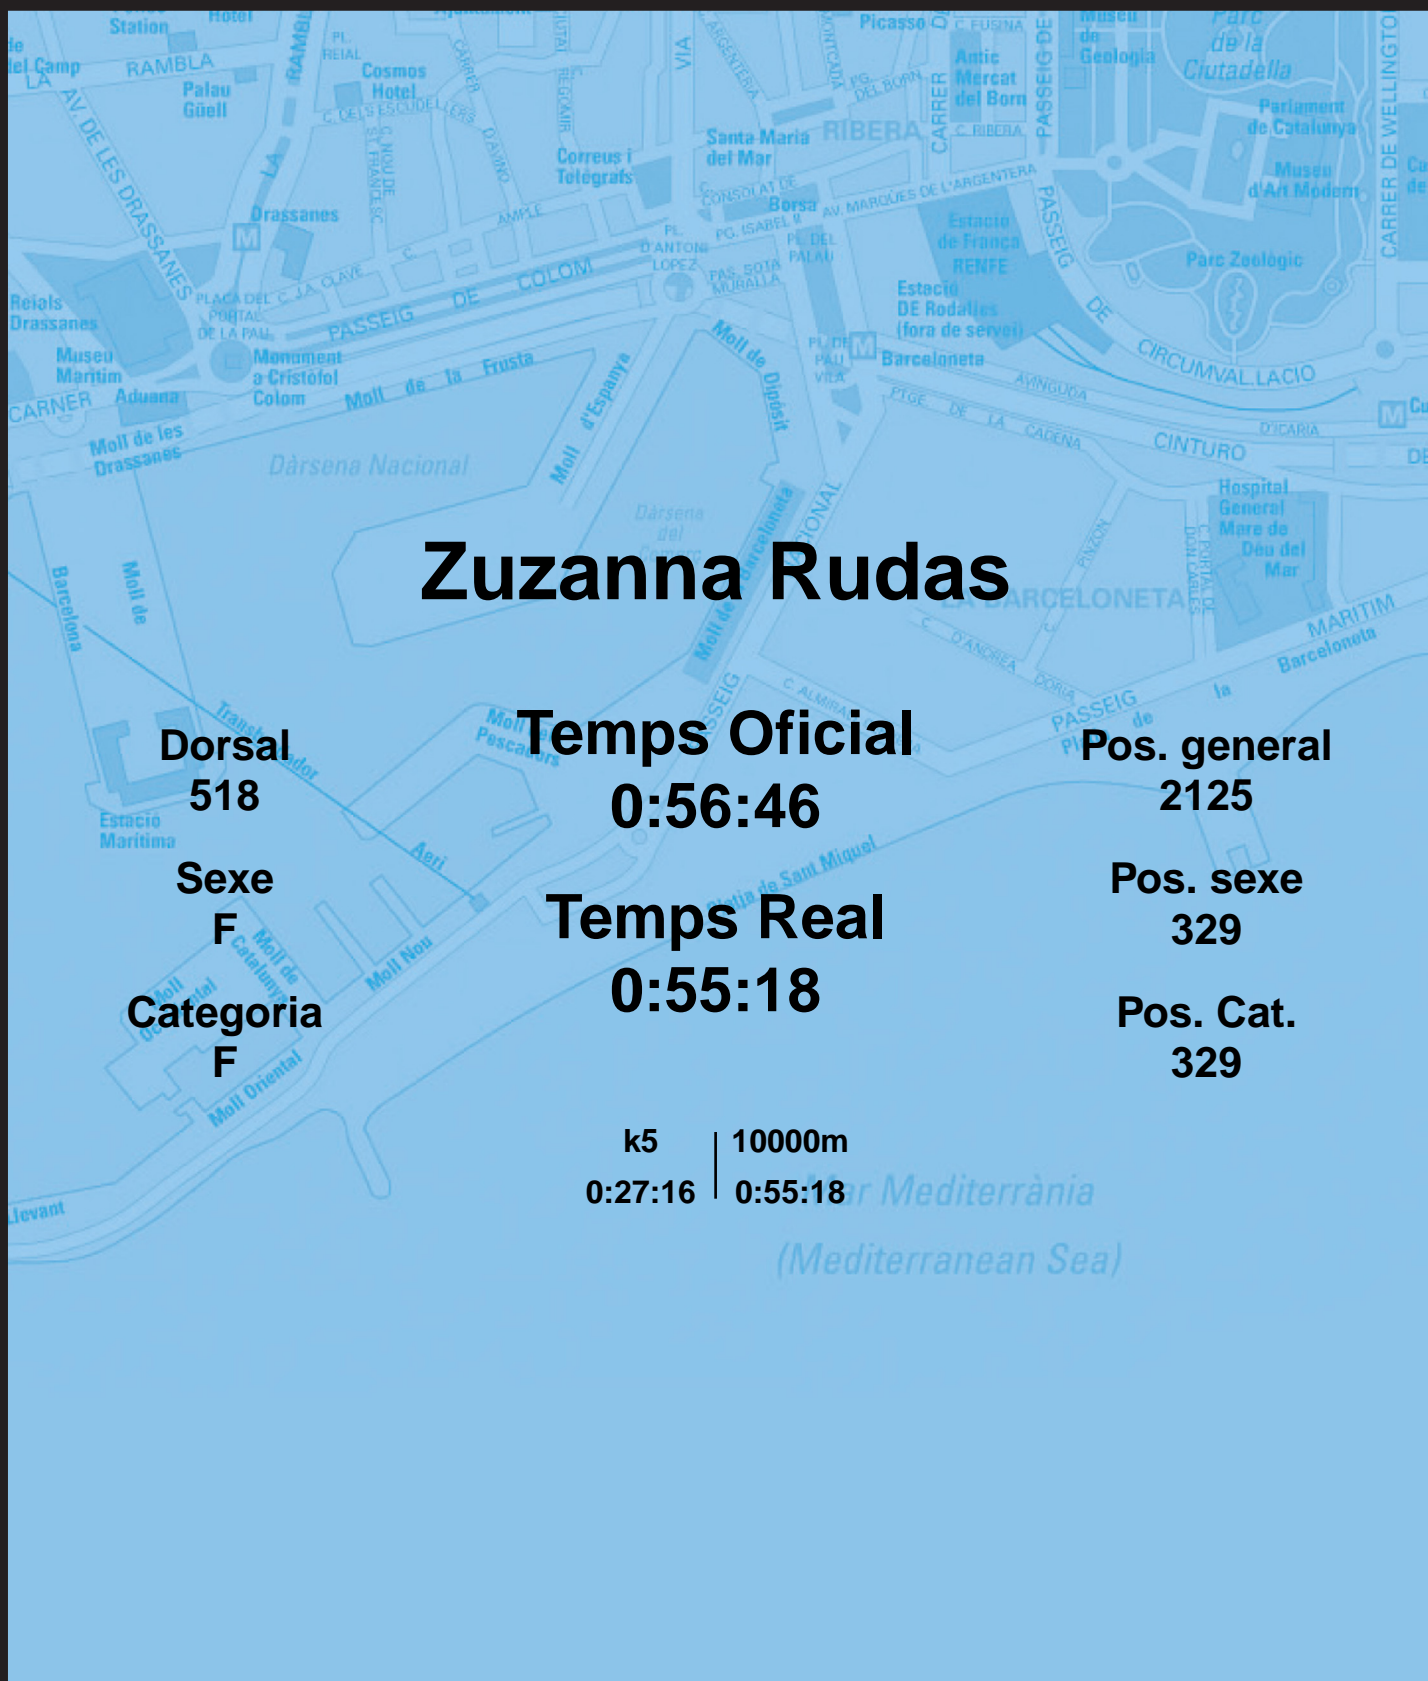

# CORREBARRI

Suma't a la festa

16/10/2016

Ajuntament de  
Barcelona

## Zuzanna Rudas

Dorsal  
518

Sexe  
F

Categoria  
F

Temps Oficial  
0:56:46

Temps Real  
0:55:18

Pos. general  
2125

Pos. sexe  
329

Pos. Cat.  
329

k5 | 10000m  
0:27:16 | 0:55:18

Mar Mediterrània  
(Mediterranean Sea)