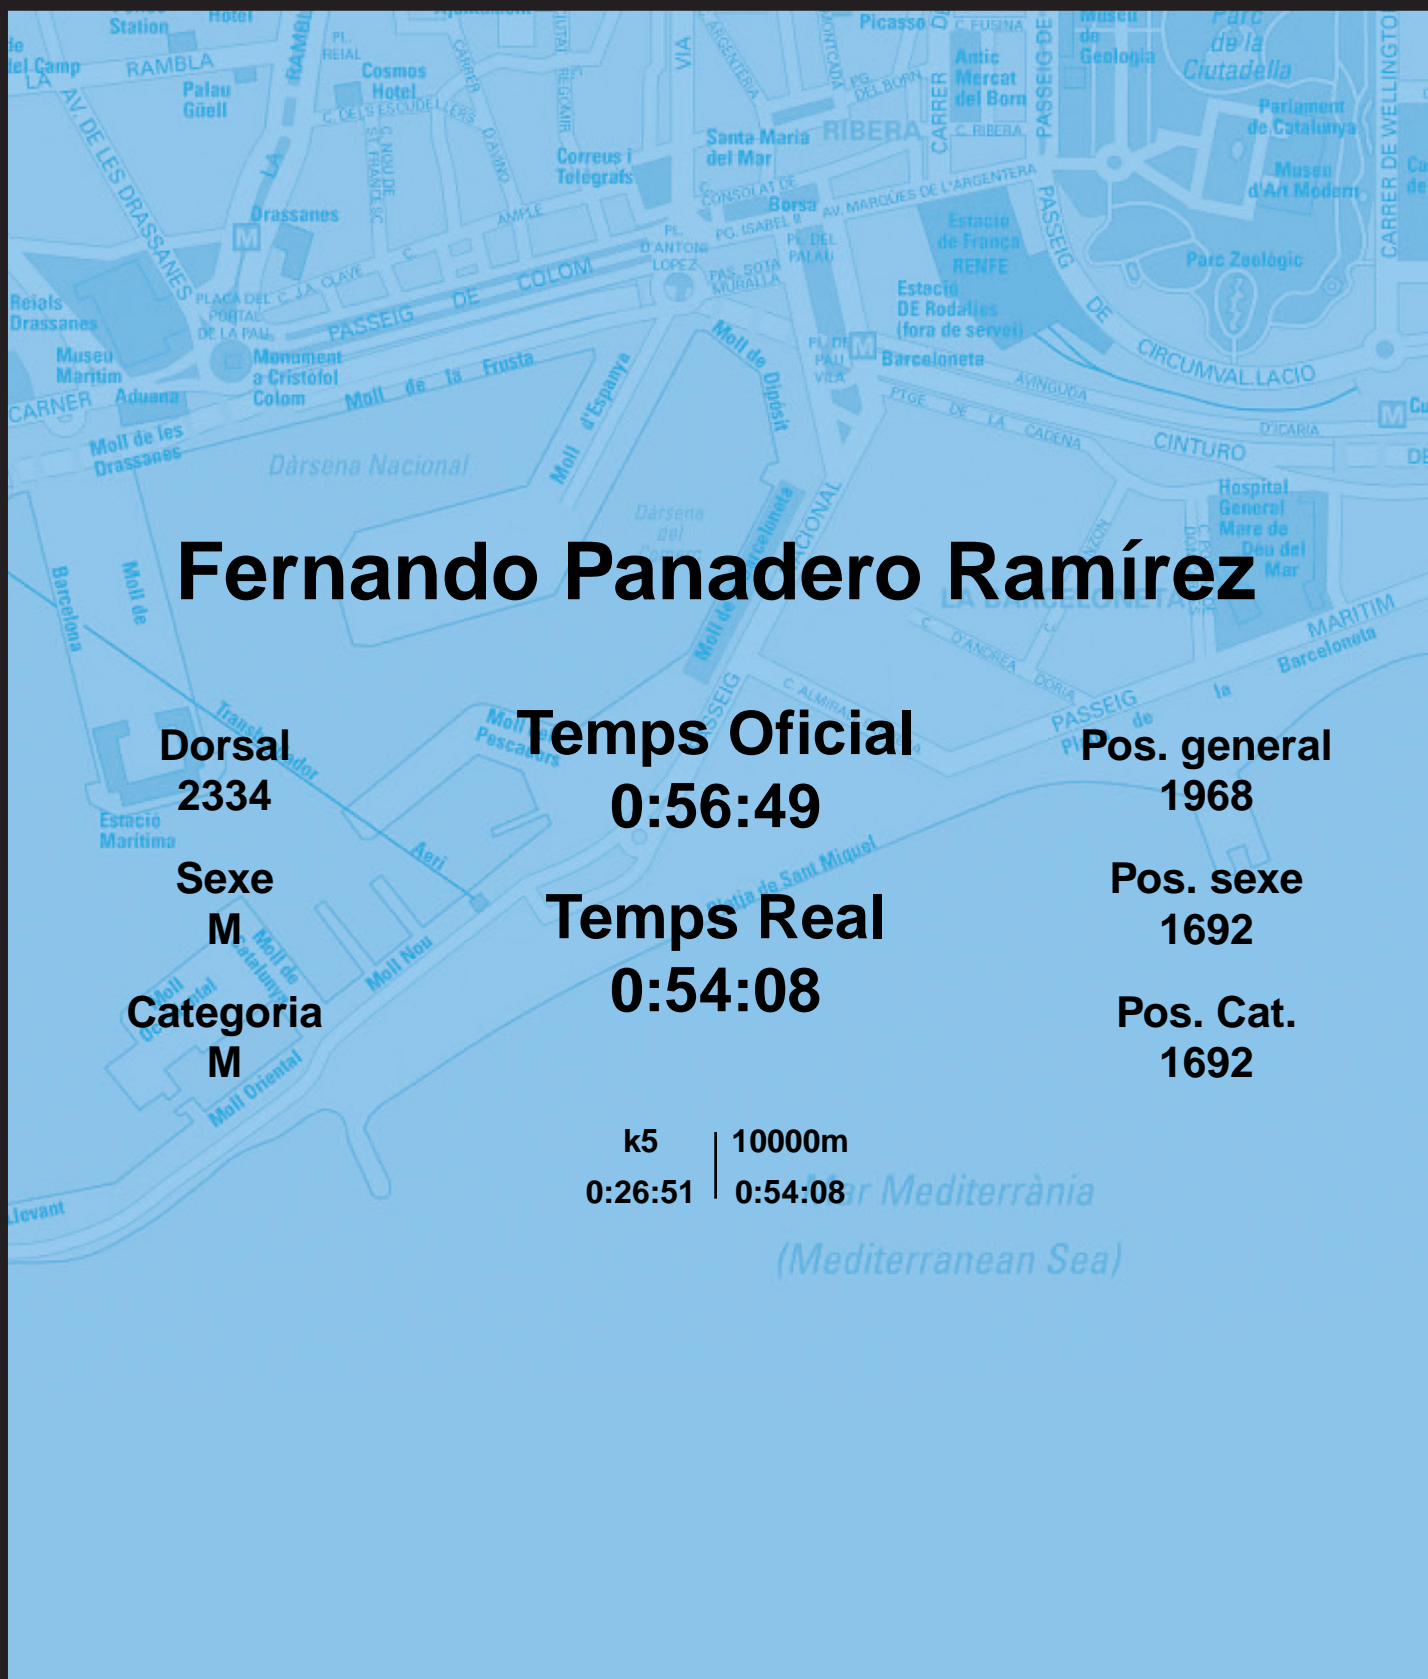

# CORREBARRI

Suma't a la festa

16/10/2016

Ajuntament de Barcelona

## Fernando Panadero Ramírez

Dorsal  
2334

Sexe  
M

Categoria  
M

Temps Oficial  
0:56:49

Temps Real  
0:54:08

Pos. general  
1968

Pos. sexe  
1692

Pos. Cat.  
1692

k5 | 10000m  
0:26:51 | 0:54:08

Mar Mediterrània  
(Mediterranean Sea)