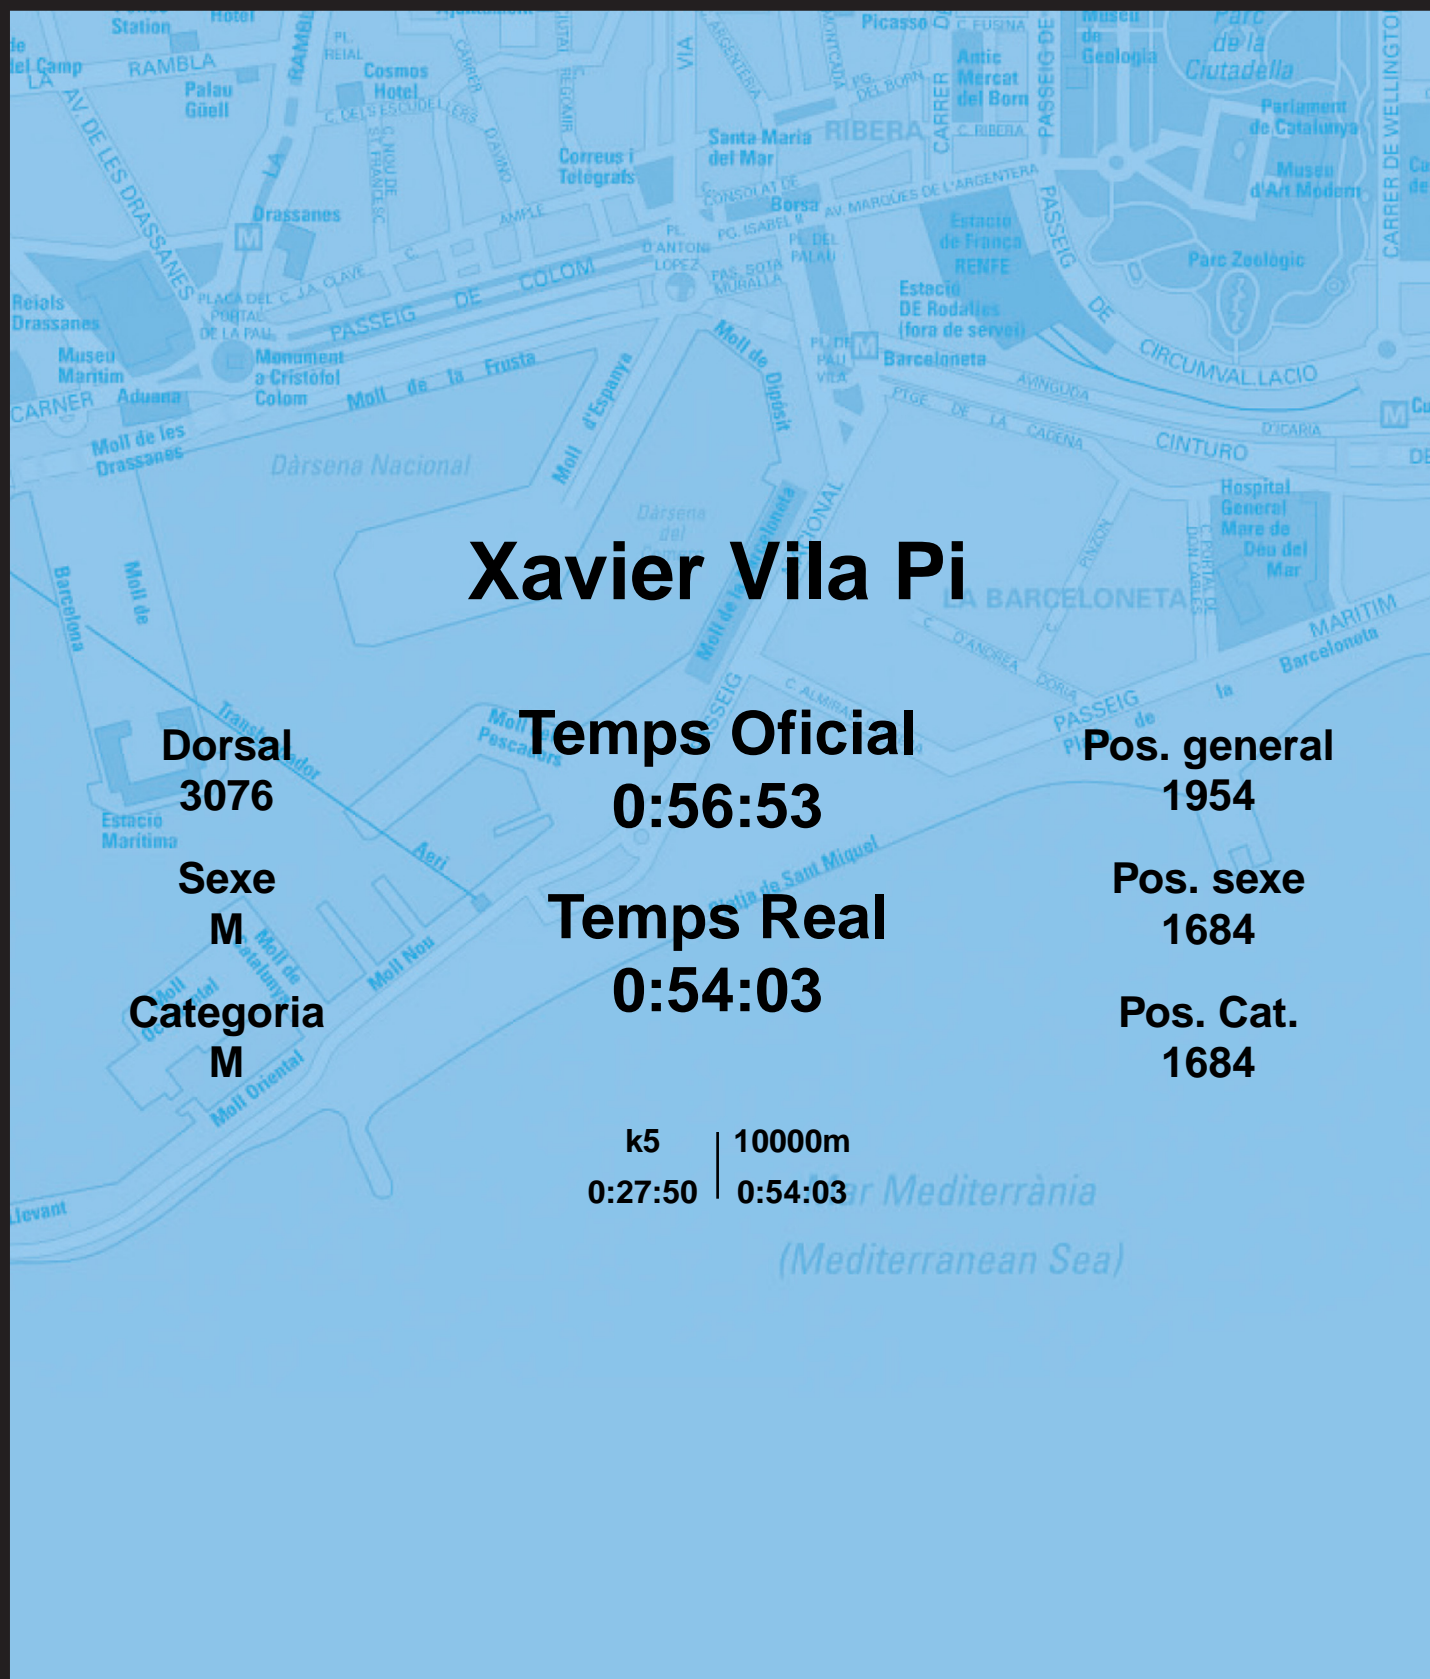

CORREBARRI

Suma't a la festa

16/10/2016

Ajuntament de
Barcelona

Xavier Vila Pi

Dorsal
3076

Sexe
M

Categoria
M

Temps Oficial
0:56:53

Temps Real
0:54:03

Pos. general
1954

Pos. sexe
1684

Pos. Cat.
1684

k5 | 10000m
0:27:50 | 0:54:03

Mar Mediterrània
(Mediterranean Sea)