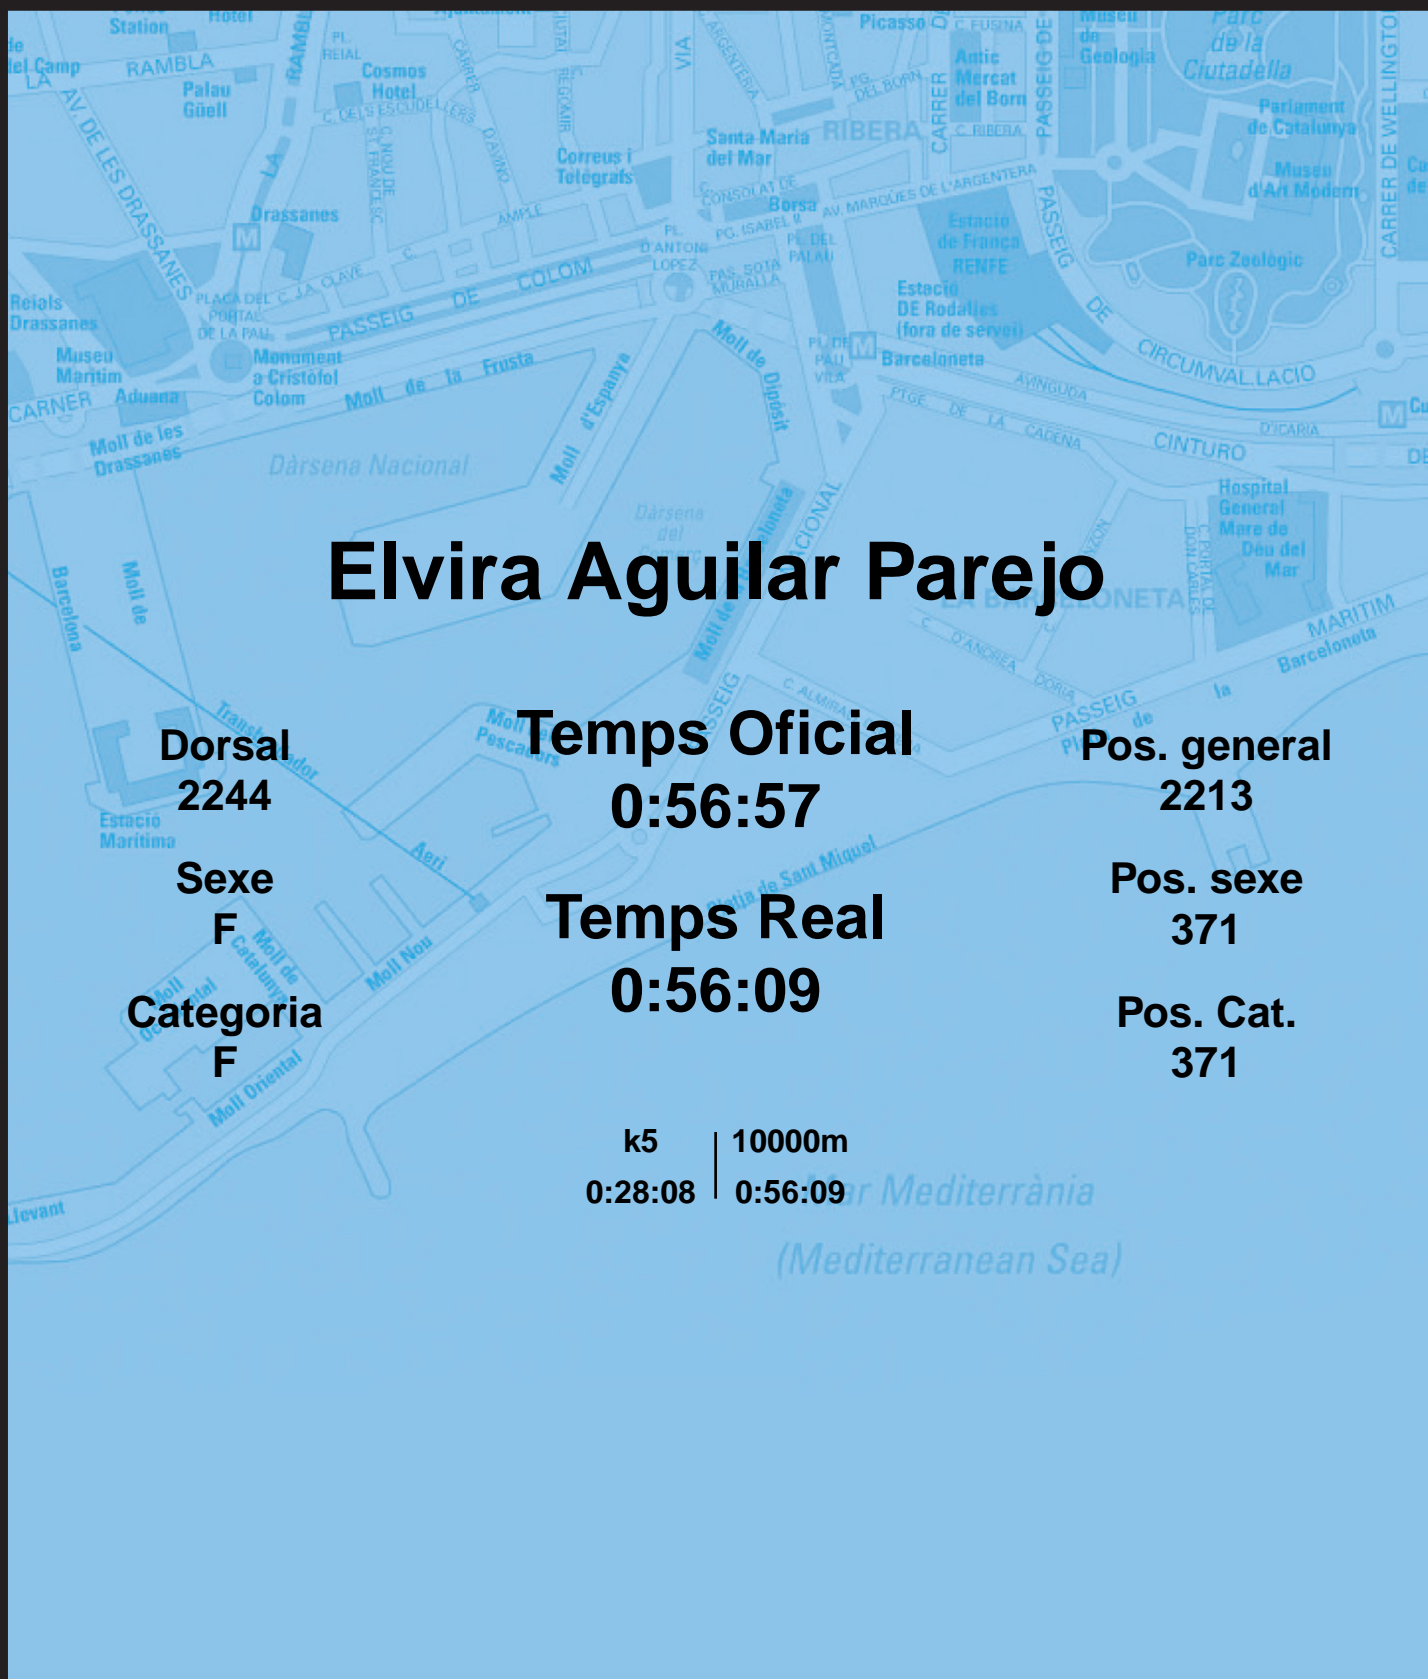

# CORREBARRI

Suma't a la festa

16/10/2016

Ajuntament de  
Barcelona

## Elvira Aguilar Parejo

Dorsal  
2244

Sexe  
F

Categoria  
F

Temps Oficial  
0:56:57

Temps Real  
0:56:09

Pos. general  
2213

Pos. sexe  
371

Pos. Cat.  
371

k5 | 10000m  
0:28:08 | 0:56:09

Mar Mediterrània  
(Mediterranean Sea)