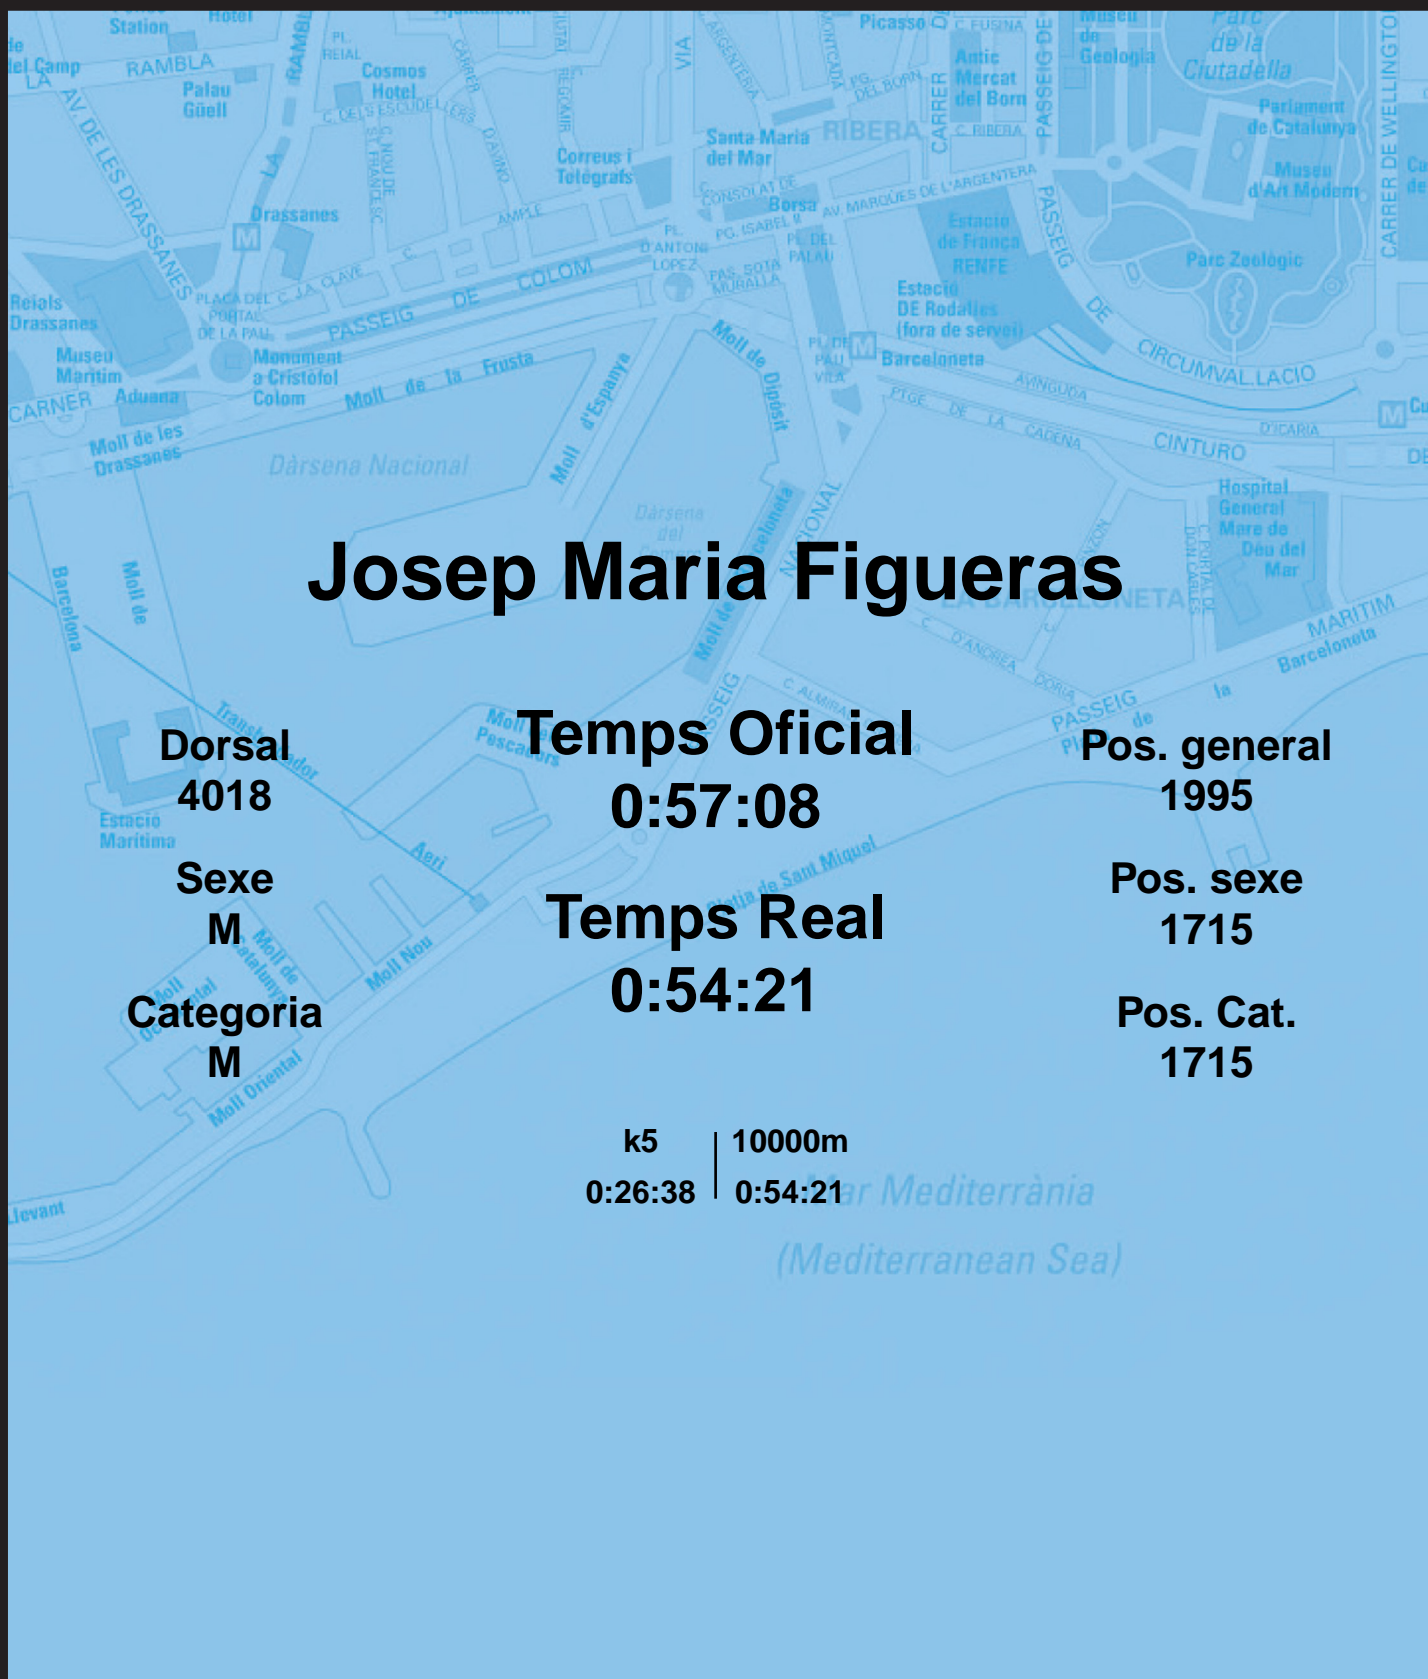

# CORREBARRI

Suma't a la festa

16/10/2016

Ajuntament de  
Barcelona

## Josep Maria Figueras

Dorsal  
4018

Sexe  
M

Categoria  
M

Temps Oficial  
0:57:08

Temps Real  
0:54:21

Pos. general  
1995

Pos. sexe  
1715

Pos. Cat.  
1715

k5 | 10000m  
0:26:38 | 0:54:21

Mar Mediterrània  
(Mediterranean Sea)