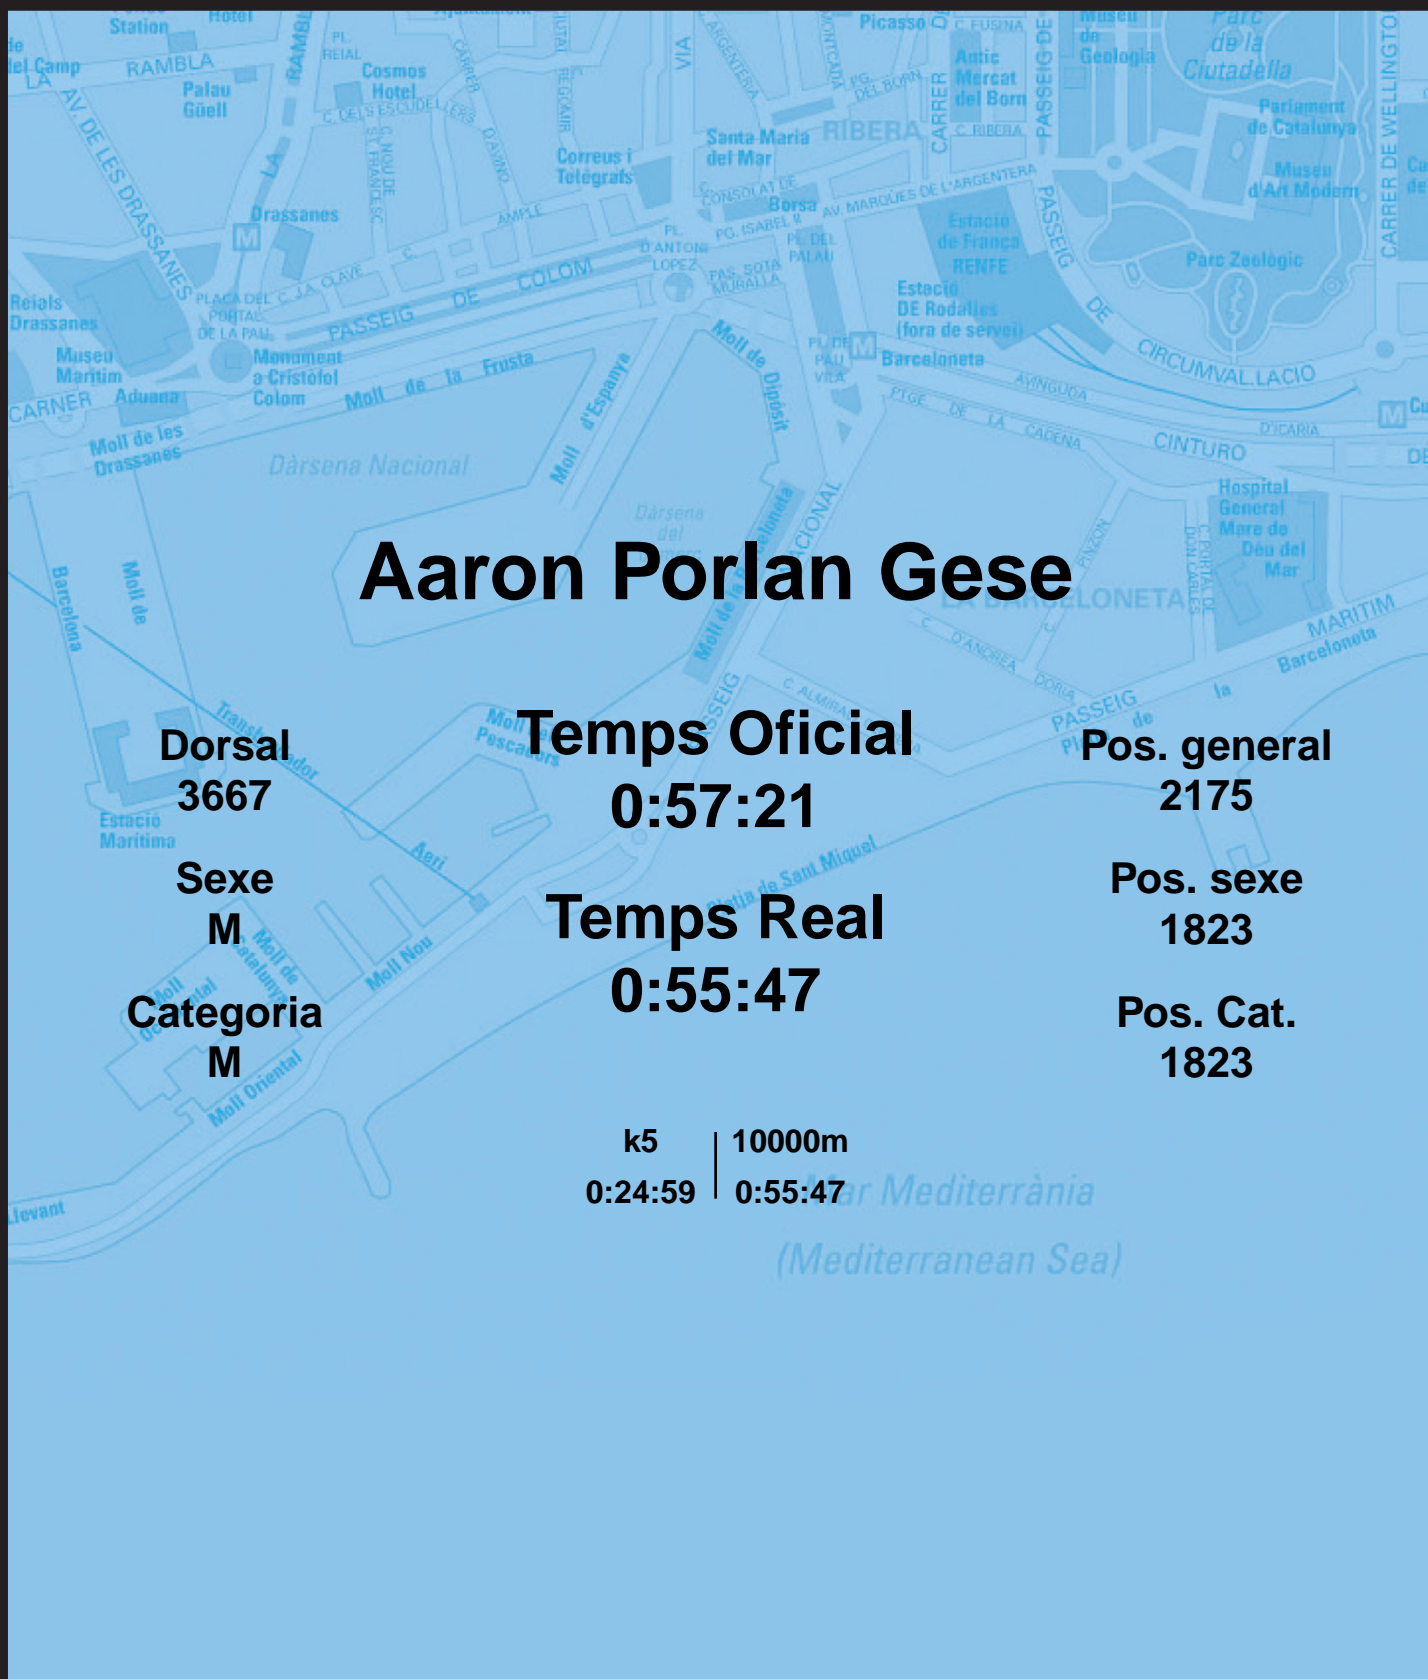

CORREBARRI

Suma't a la festa

16/10/2016

Ajuntament de
Barcelona

Aaron Porlan Gese

Dorsal
3667

Sexe
M

Categoria
M

Temps Oficial
0:57:21

Temps Real
0:55:47

Pos. general
2175

Pos. sexe
1823

Pos. Cat.
1823

k5 | 10000m
0:24:59 | 0:55:47

Mar Mediterrània
(Mediterranean Sea)