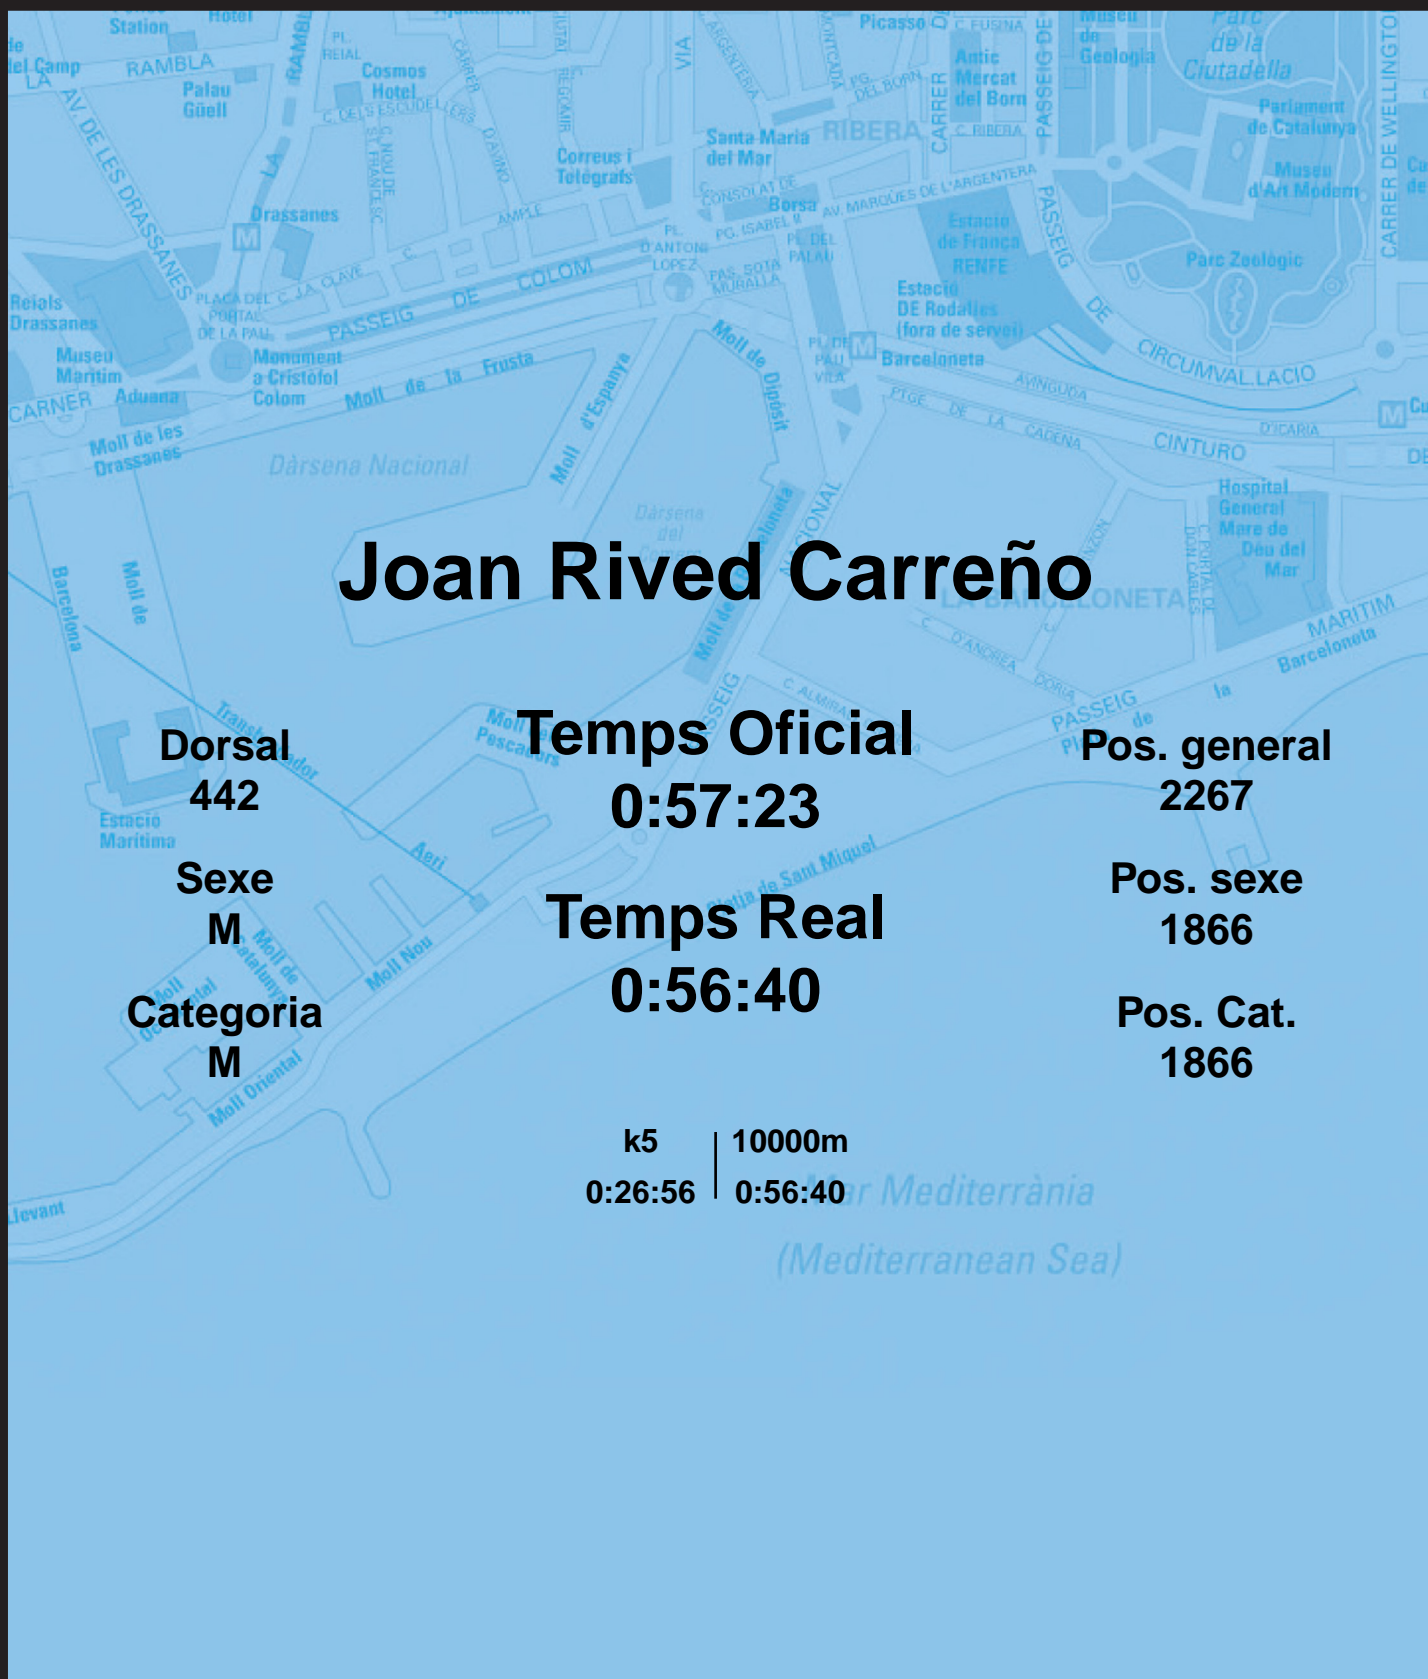

CORREBARRI

Suma't a la festa

16/10/2016

Ajuntament de
Barcelona

Joan Rived Carreño

Dorsal
442

Sexe
M

Categoria
M

Temps Oficial
0:57:23

Temps Real
0:56:40

Pos. general
2267

Pos. sexe
1866

Pos. Cat.
1866

k5 | 10000m
0:26:56 | 0:56:40

Mar Mediterrània
(Mediterranean Sea)