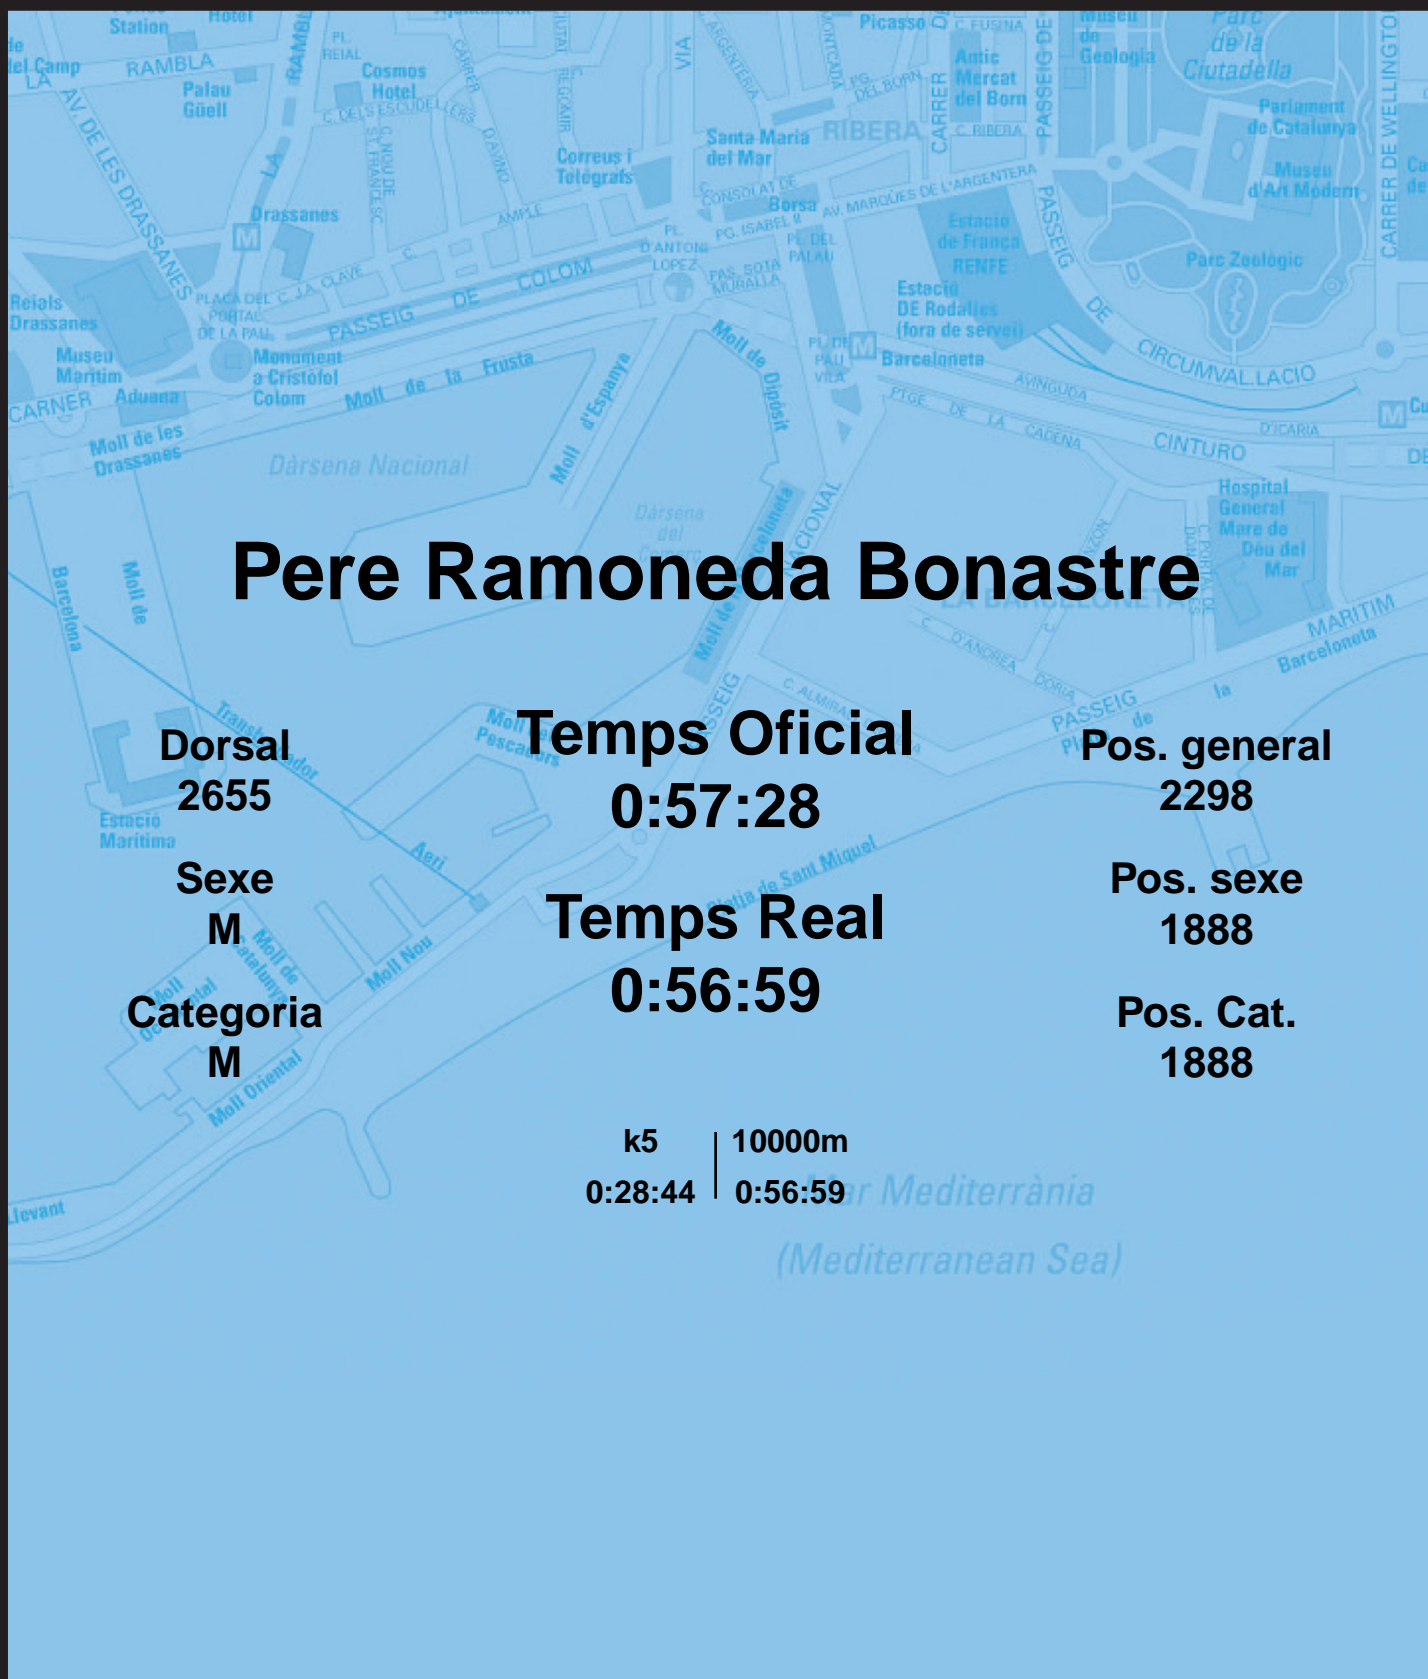

# CORREBARRI

Suma't a la festa

16/10/2016

Ajuntament de  
Barcelona

## Pere Ramoneda Bonastre

Dorsal  
2655

Sexe  
M

Categoria  
M

Temps Oficial  
0:57:28

Temps Real  
0:56:59

Pos. general  
2298

Pos. sexe  
1888

Pos. Cat.  
1888

k5 | 10000m  
0:28:44 | 0:56:59

Mar Mediterrània  
(Mediterranean Sea)