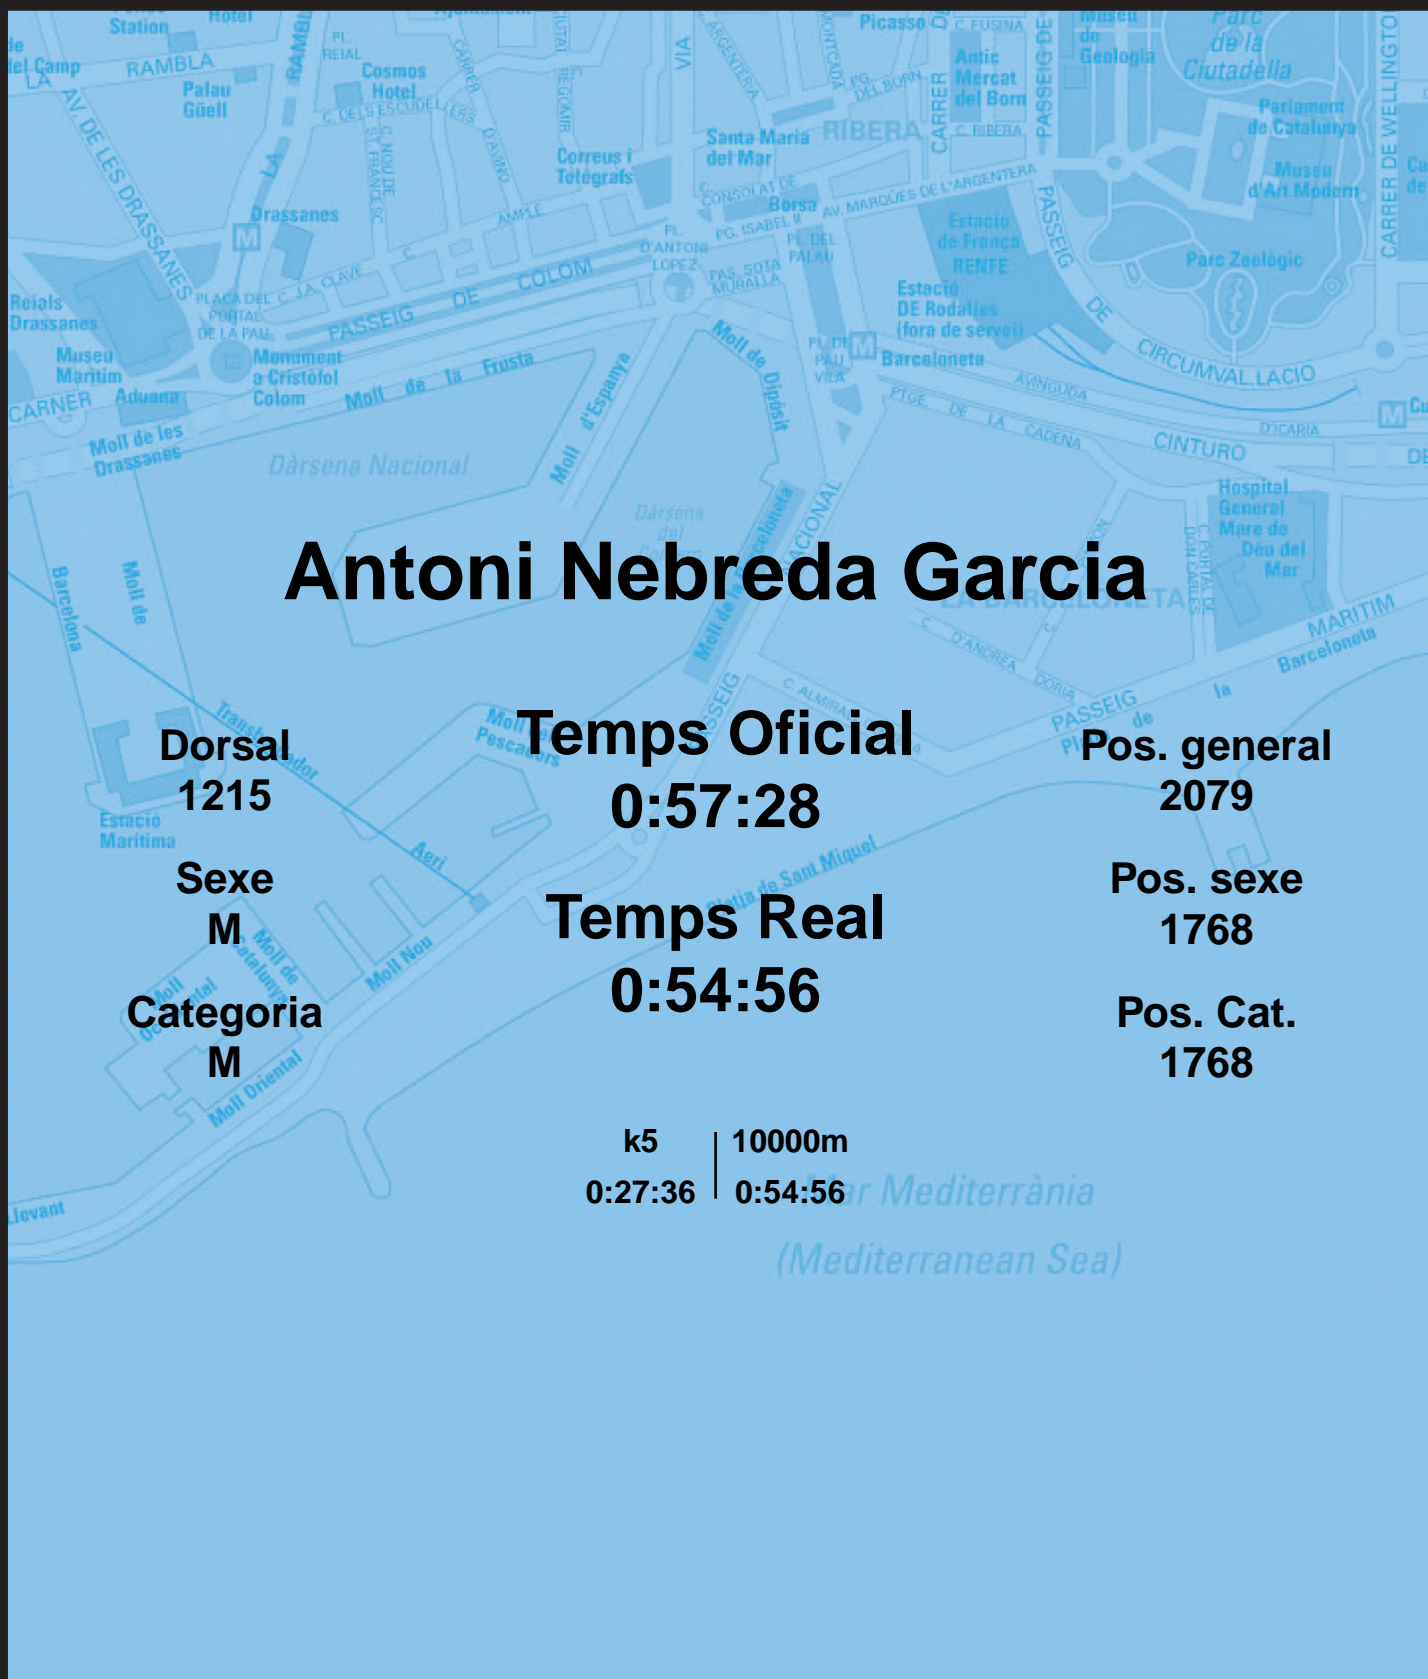

CORREBARRI

Suma't a la festa

16/10/2016

Ajuntament de Barcelona

Antoni Nebreda Garcia

Dorsal
1215

Sexe
M

Categoria
M

Temps Oficial
0:57:28

Temps Real
0:54:56

Pos. general
2079

Pos. sexe
1768

Pos. Cat.
1768

k5 | 10000m
0:27:36 | 0:54:56

Mar Mediterrània
(Mediterranean Sea)