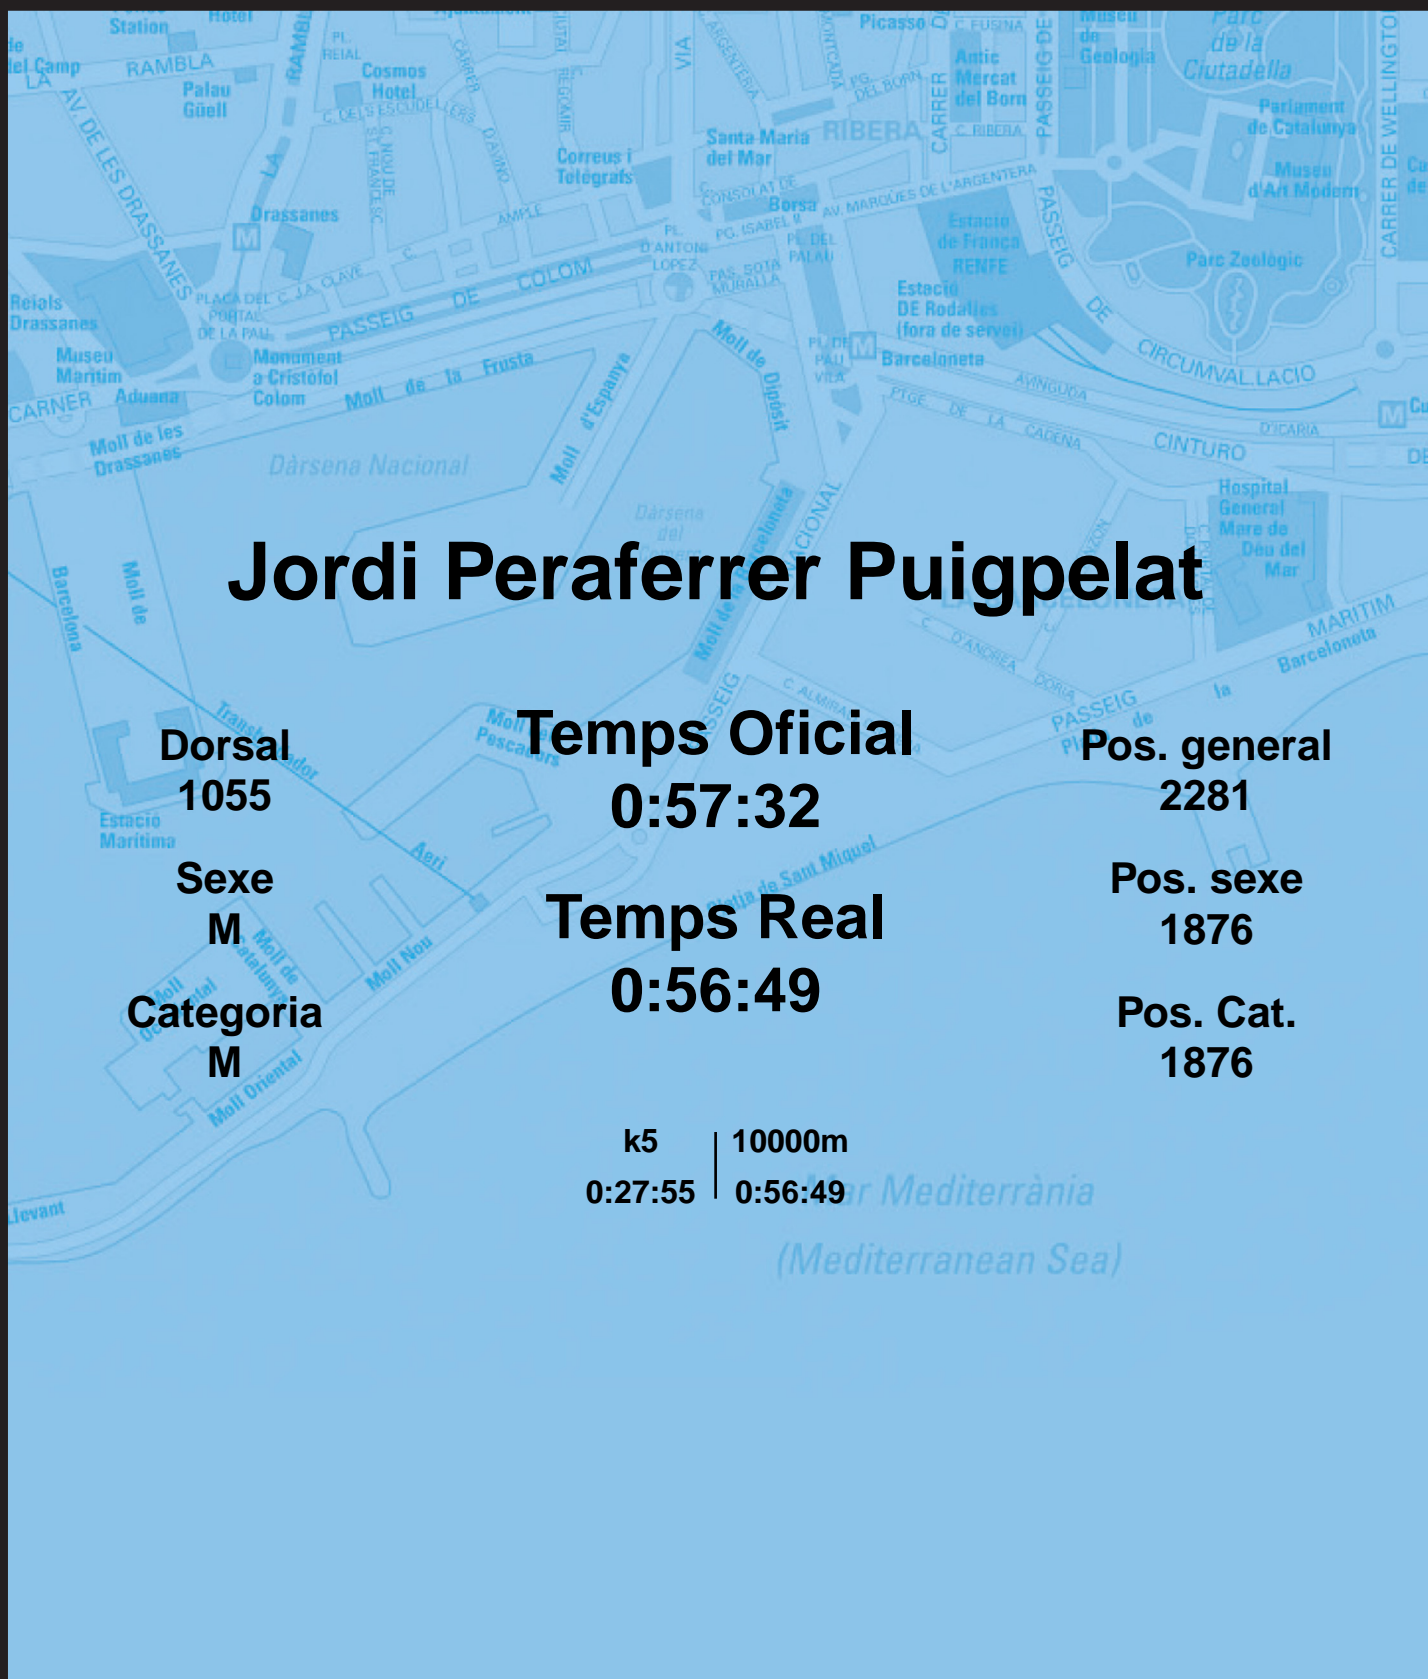

CORREBARRI

Suma't a la festa
16/10/2016

Ajuntament de
Barcelona

Jordi Peraferrer Puigpelat

Dorsal
1055

Sexe
M

Categoria
M

Temps Oficial
0:57:32

Temps Real
0:56:49

Pos. general
2281

Pos. sexe
1876

Pos. Cat.
1876

k5 | 10000m
0:27:55 | 0:56:49

Mar Mediterrània
(Mediterranean Sea)