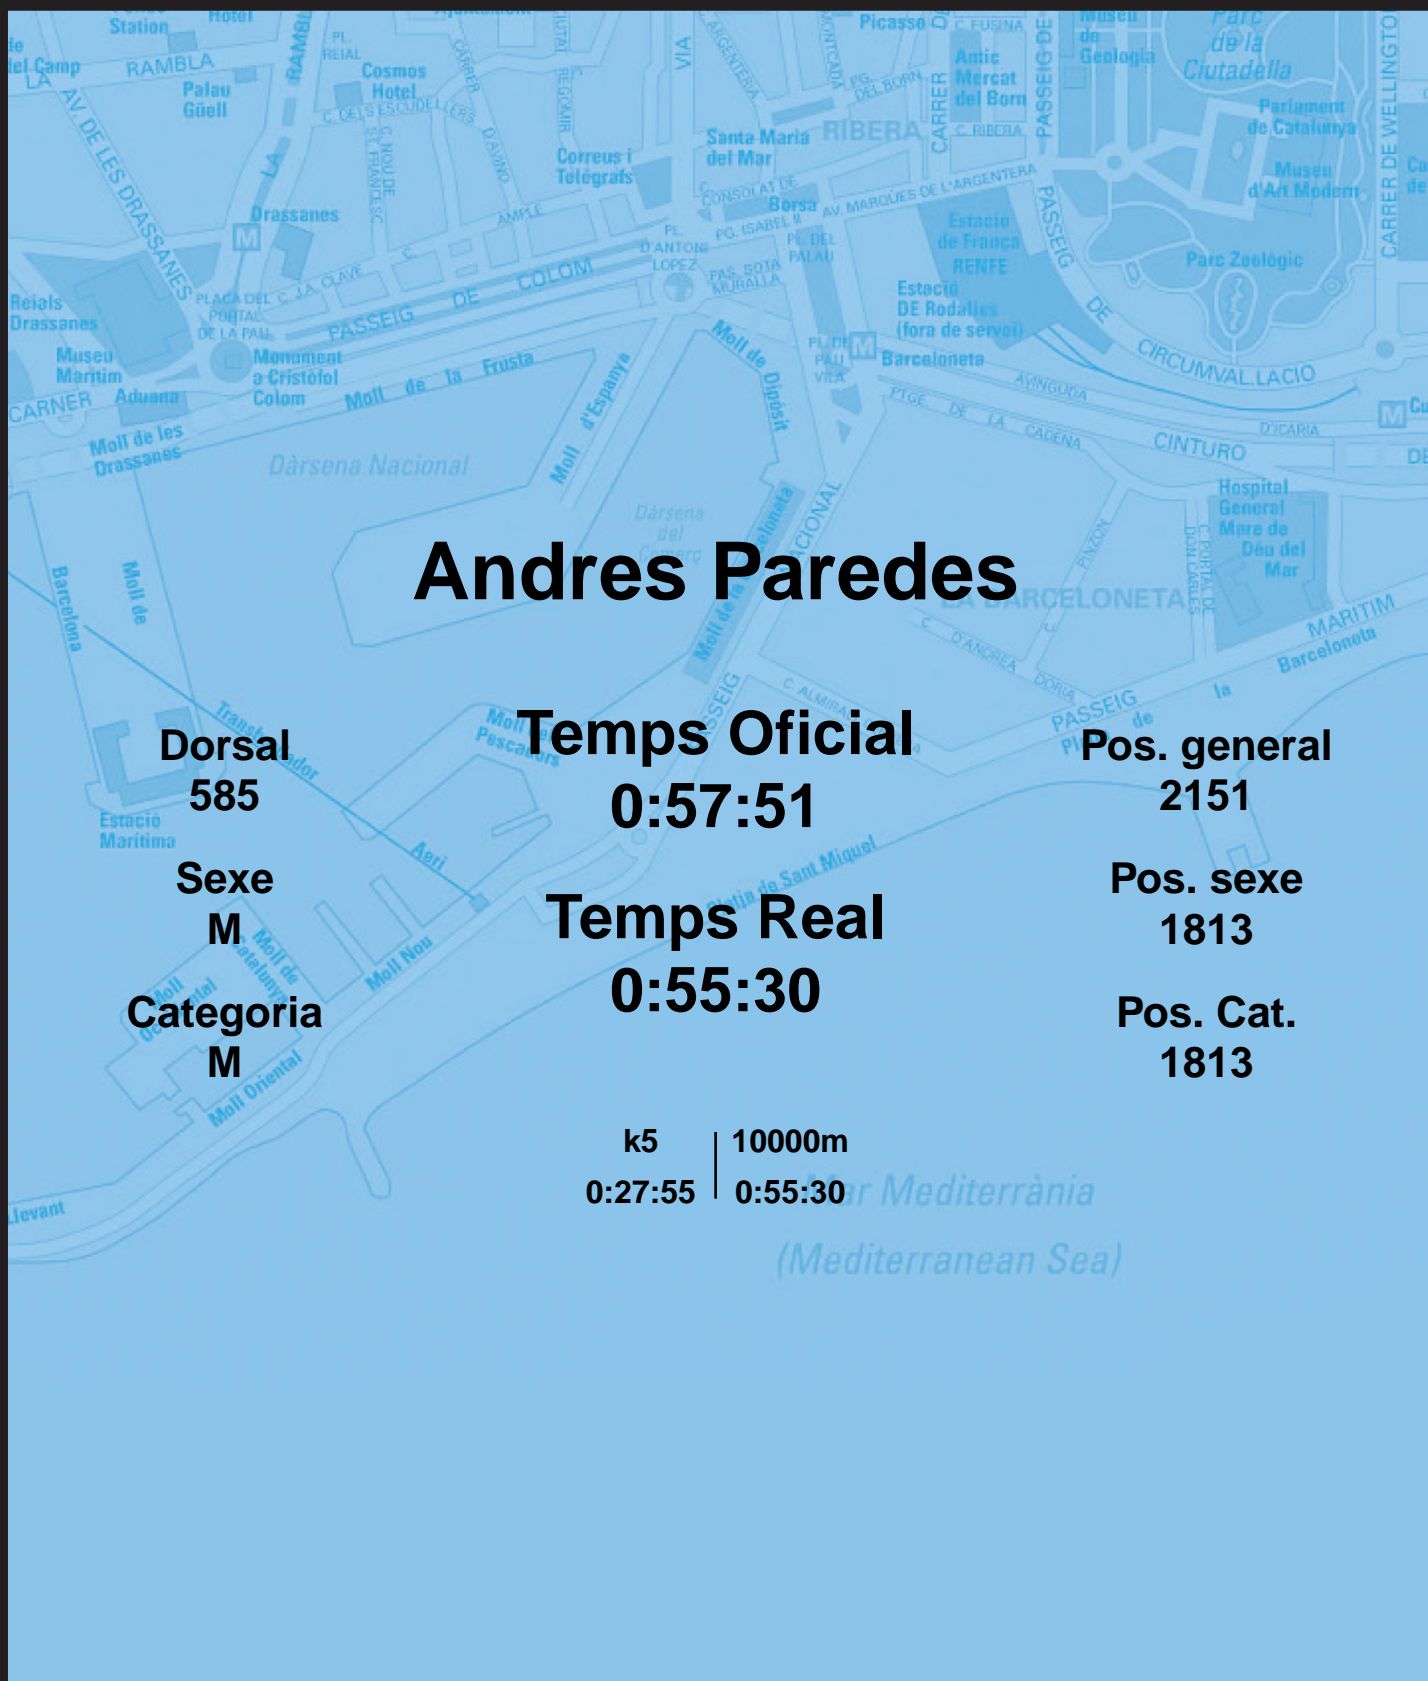

CORREBARRI

Suma't a la festa

16/10/2016

Ajuntament de Barcelona

Andres Paredes

Dorsal
585

Sexe
M

Categoria
M

Temps Oficial
0:57:51

Temps Real
0:55:30

Pos. general
2151

Pos. sexe
1813

Pos. Cat.
1813

k5 | 10000m
0:27:55 | 0:55:30

Mar Mediterrània
(Mediterranean Sea)