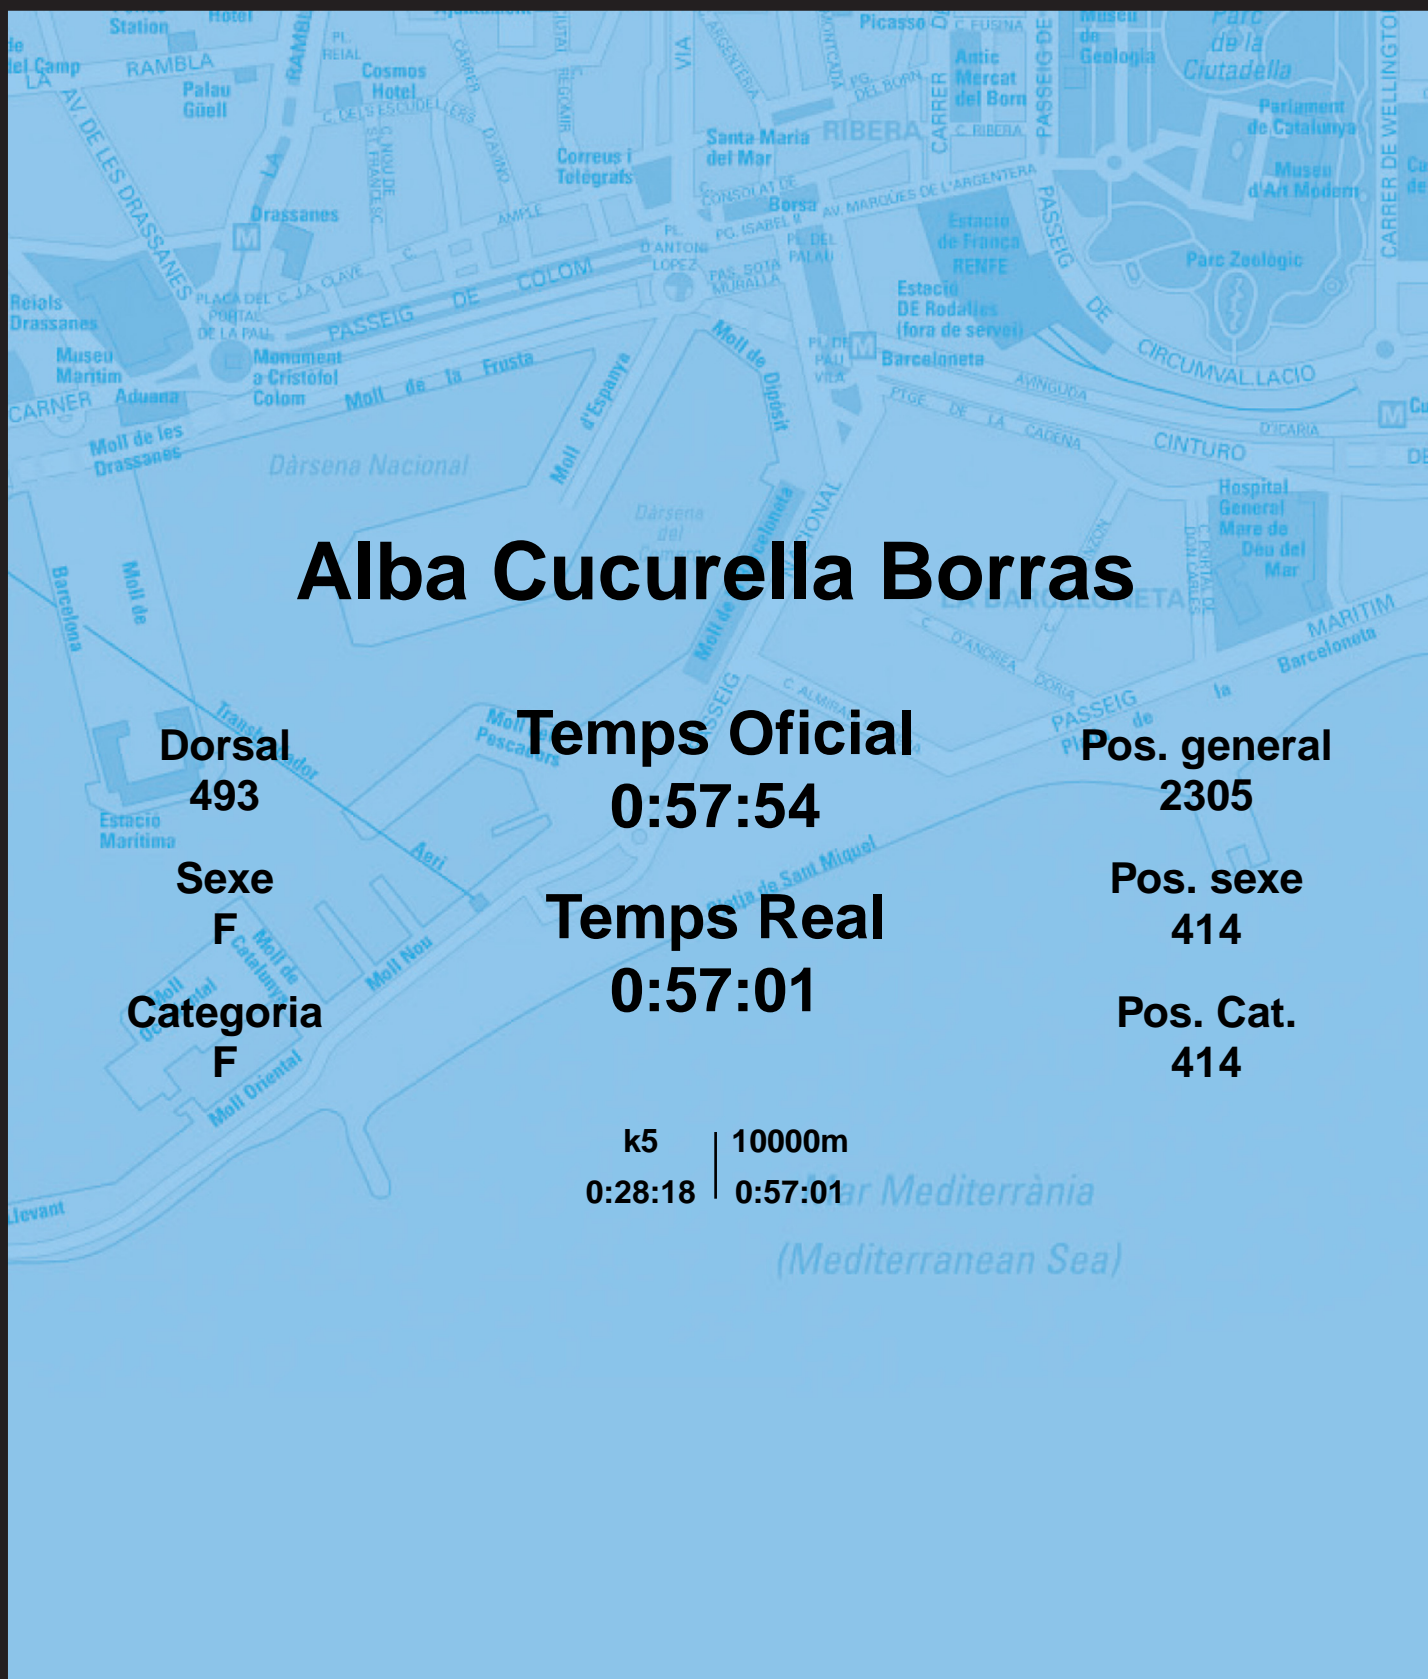

CORREBARRI

Suma't a la festa

16/10/2016

Ajuntament de
Barcelona

Alba Cucurella Borrás

Dorsal
493

Sexe
F

Categoria
F

Temps Oficial
0:57:54

Temps Real
0:57:01

Pos. general
2305

Pos. sexe
414

Pos. Cat.
414

k5 | 10000m
0:28:18 | 0:57:01

Mar Mediterrània
(Mediterranean Sea)