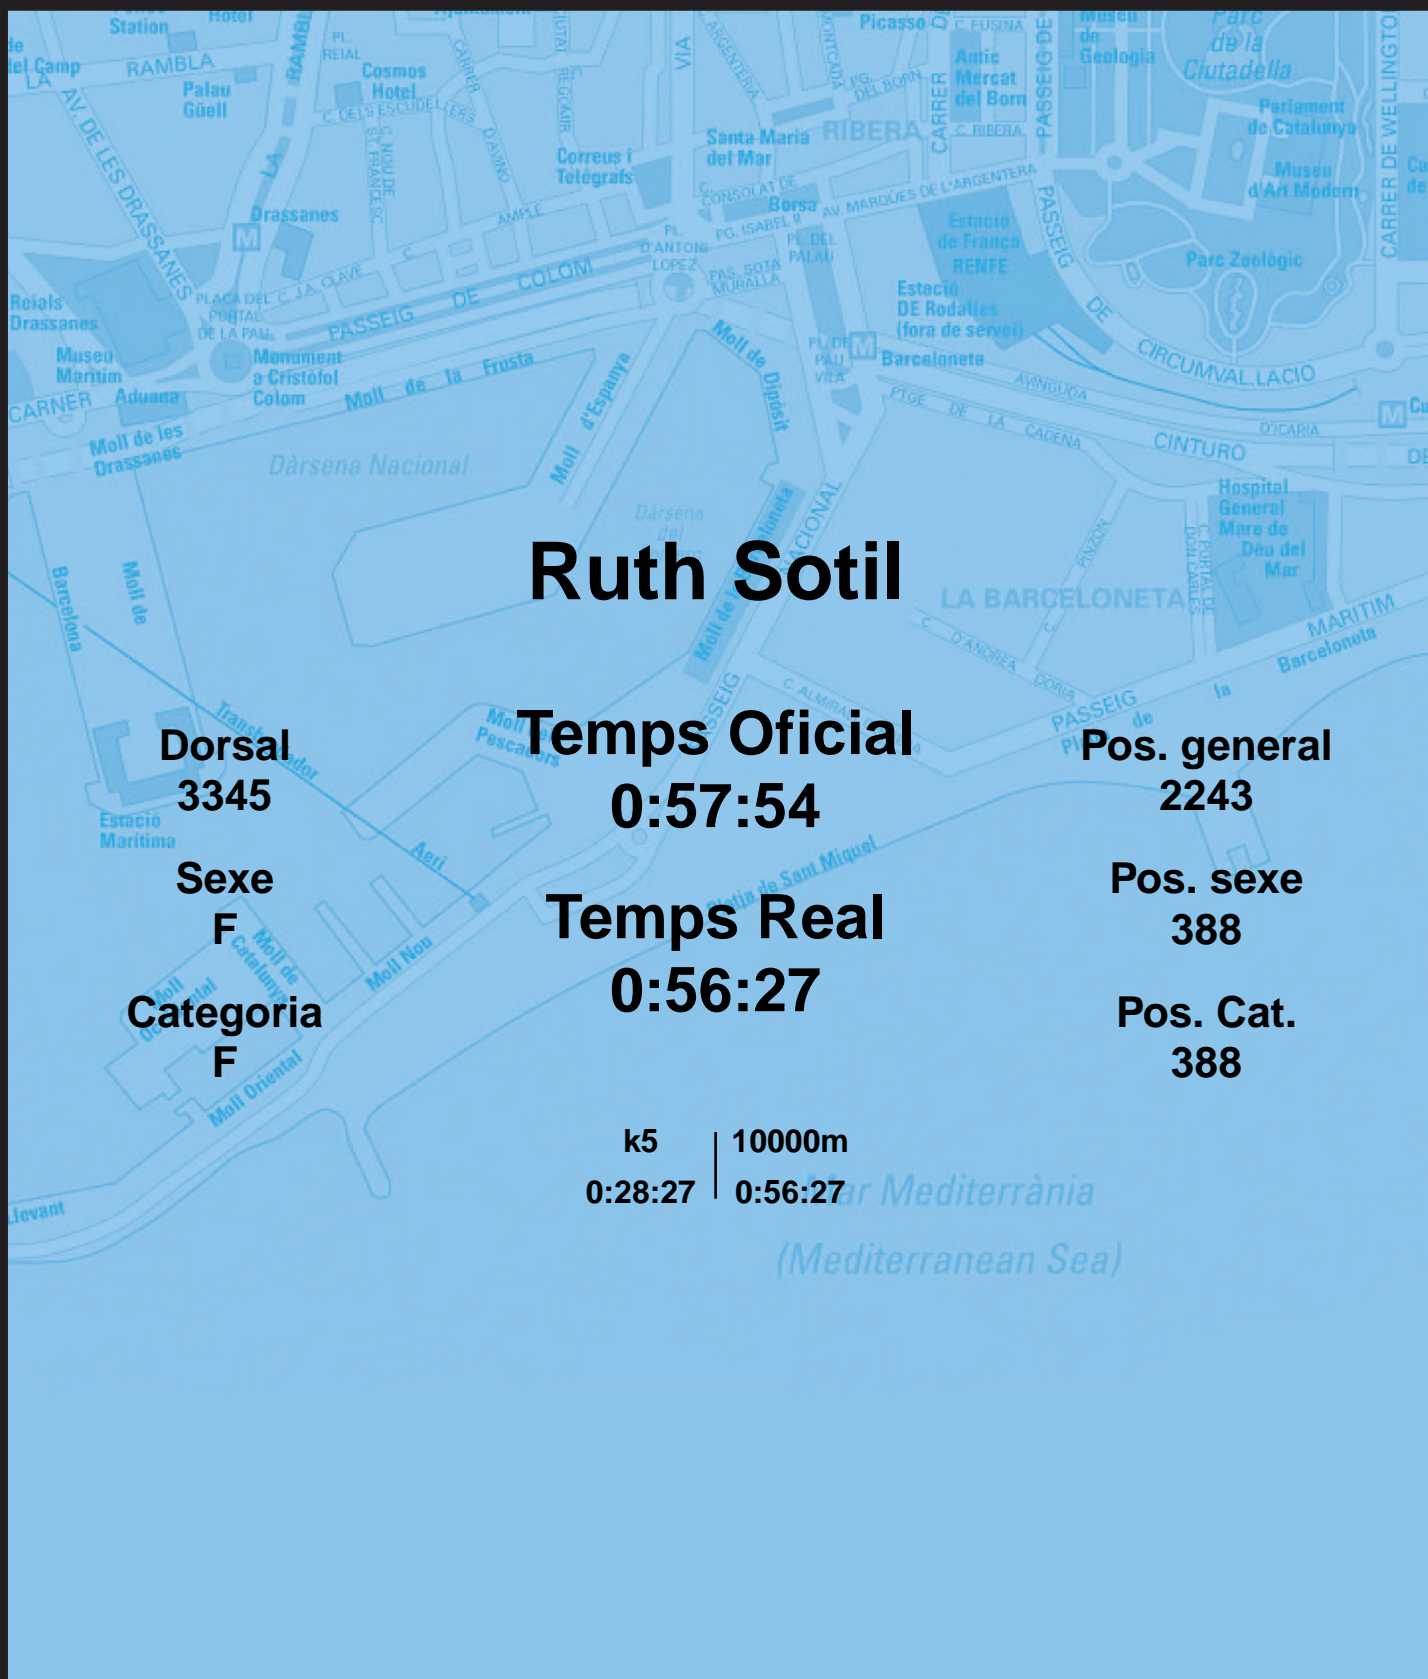

# CORREBARRI

Suma't a la festa

16/10/2016

Ajuntament de  
Barcelona

## Ruth Sotil

Dorsal  
3345

Sexe  
F

Categoria  
F

Temps Oficial  
0:57:54

Temps Real  
0:56:27

Pos. general  
2243

Pos. sexe  
388

Pos. Cat.  
388

k5 | 10000m  
0:28:27 | 0:56:27

Mar Mediterrània  
(Mediterranean Sea)