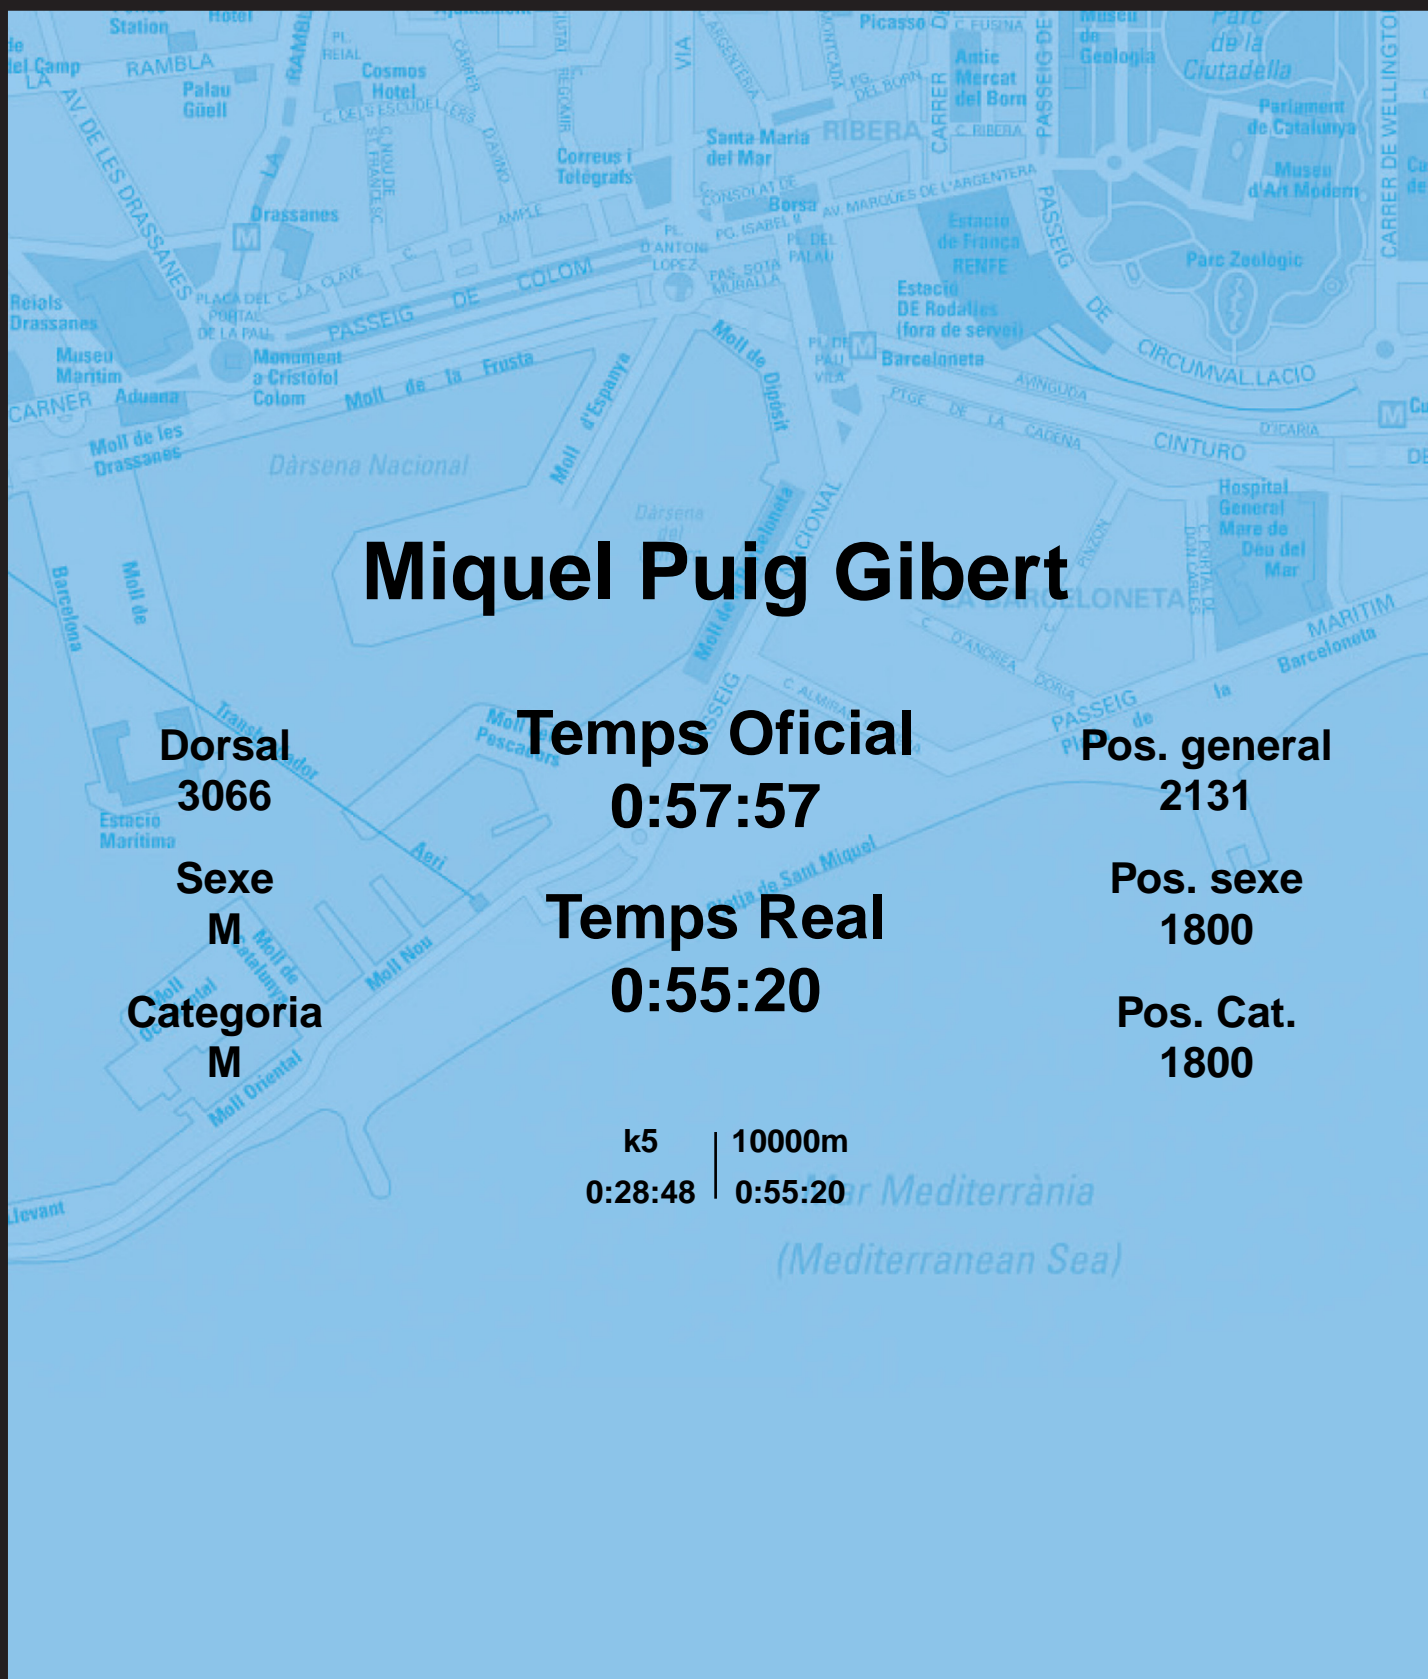

CORREBARRI

Suma't a la festa

16/10/2016

Ajuntament de
Barcelona

Miquel Puig Gibert

Dorsal
3066

Sexe
M

Categoria
M

Temps Oficial
0:57:57

Temps Real
0:55:20

Pos. general
2131

Pos. sexe
1800

Pos. Cat.
1800

k5 | 10000m
0:28:48 | 0:55:20

Mar Mediterrània
(Mediterranean Sea)