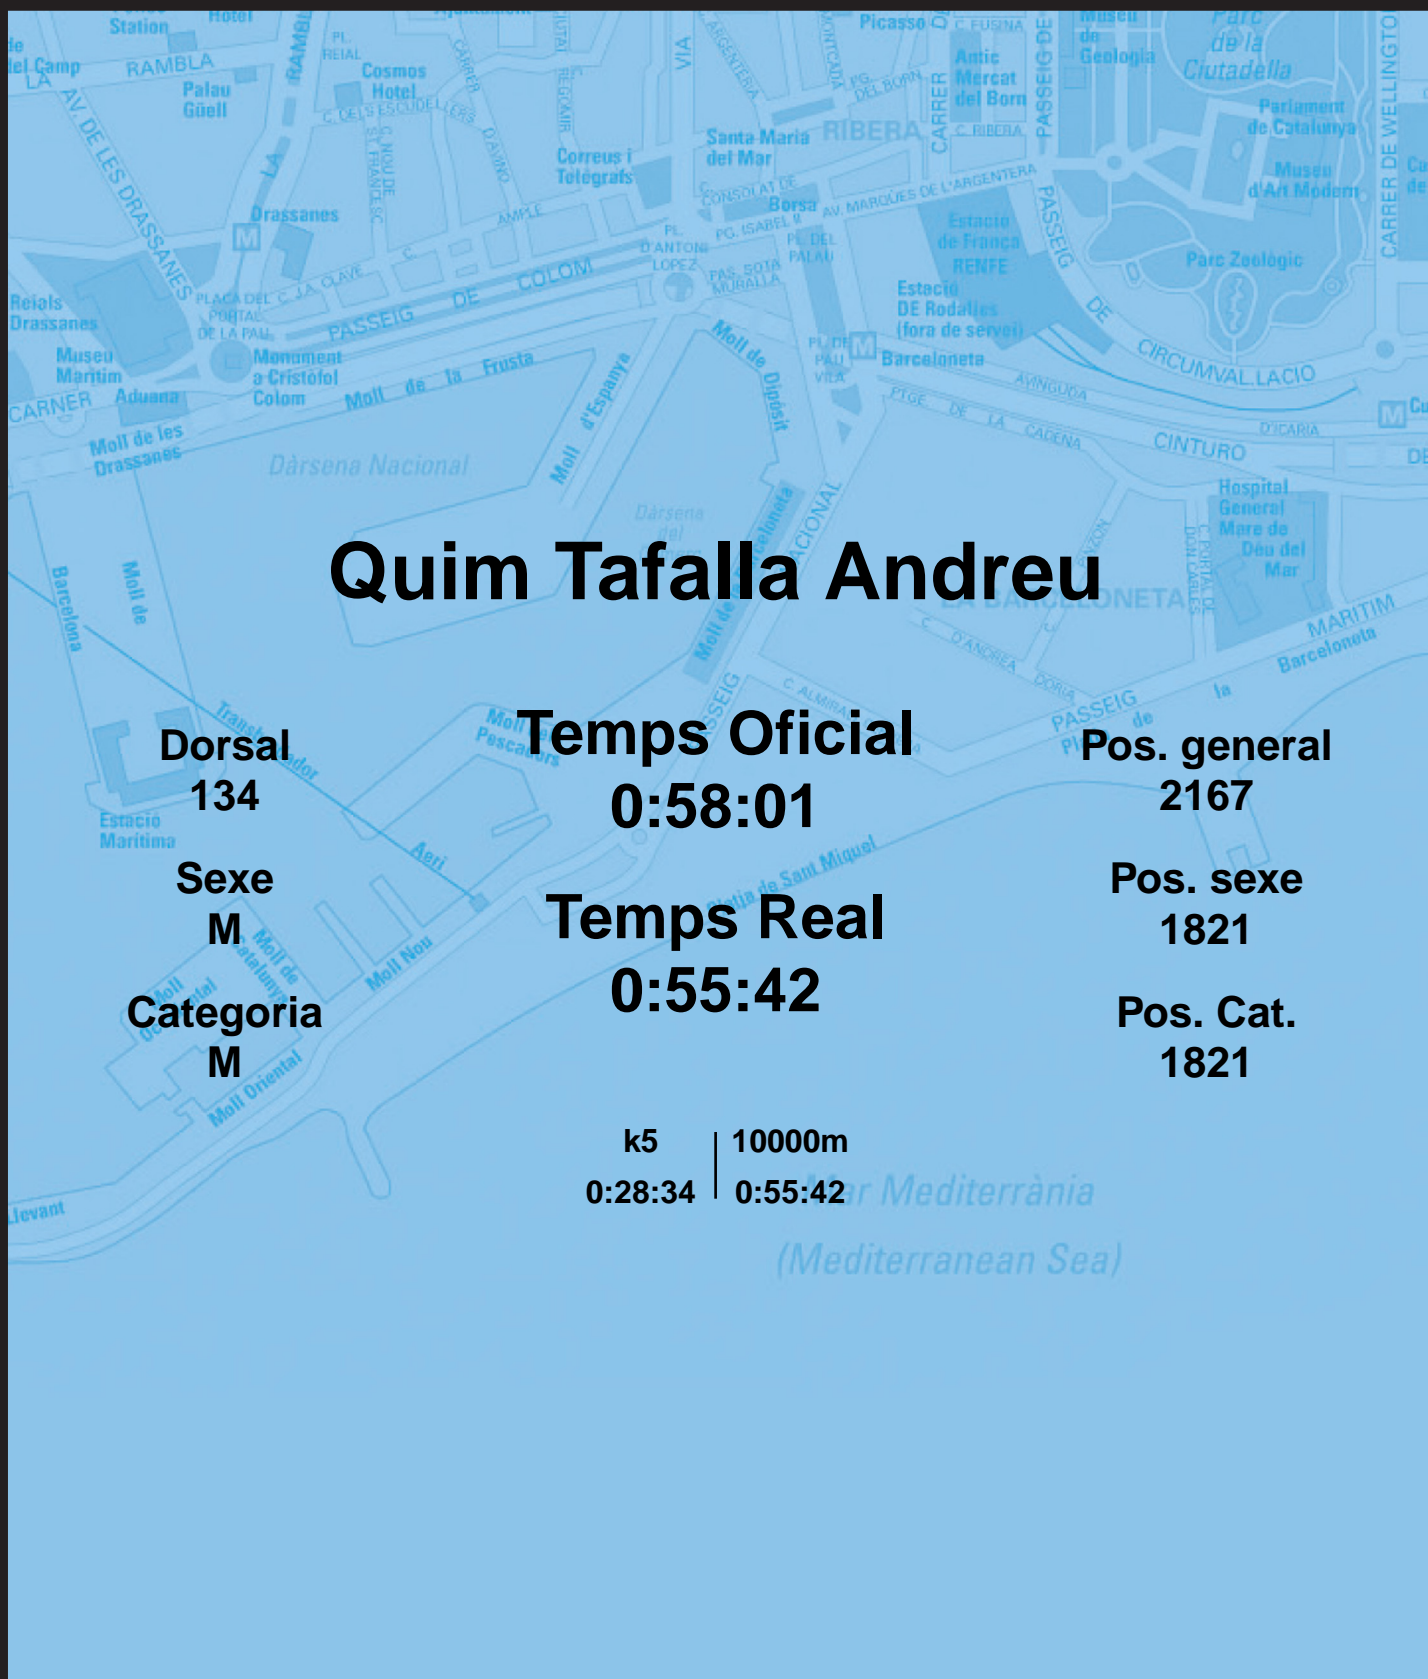

# CORREBARRI

Suma't a la festa

16/10/2016

Ajuntament de Barcelona

## Quim Tafalla Andreu

Dorsal  
134

Sexe  
M

Categoria  
M

Temps Oficial  
0:58:01

Temps Real  
0:55:42

Pos. general  
2167

Pos. sexe  
1821

Pos. Cat.  
1821

k5 | 10000m  
0:28:34 | 0:55:42

Mar Mediterrània  
(Mediterranean Sea)