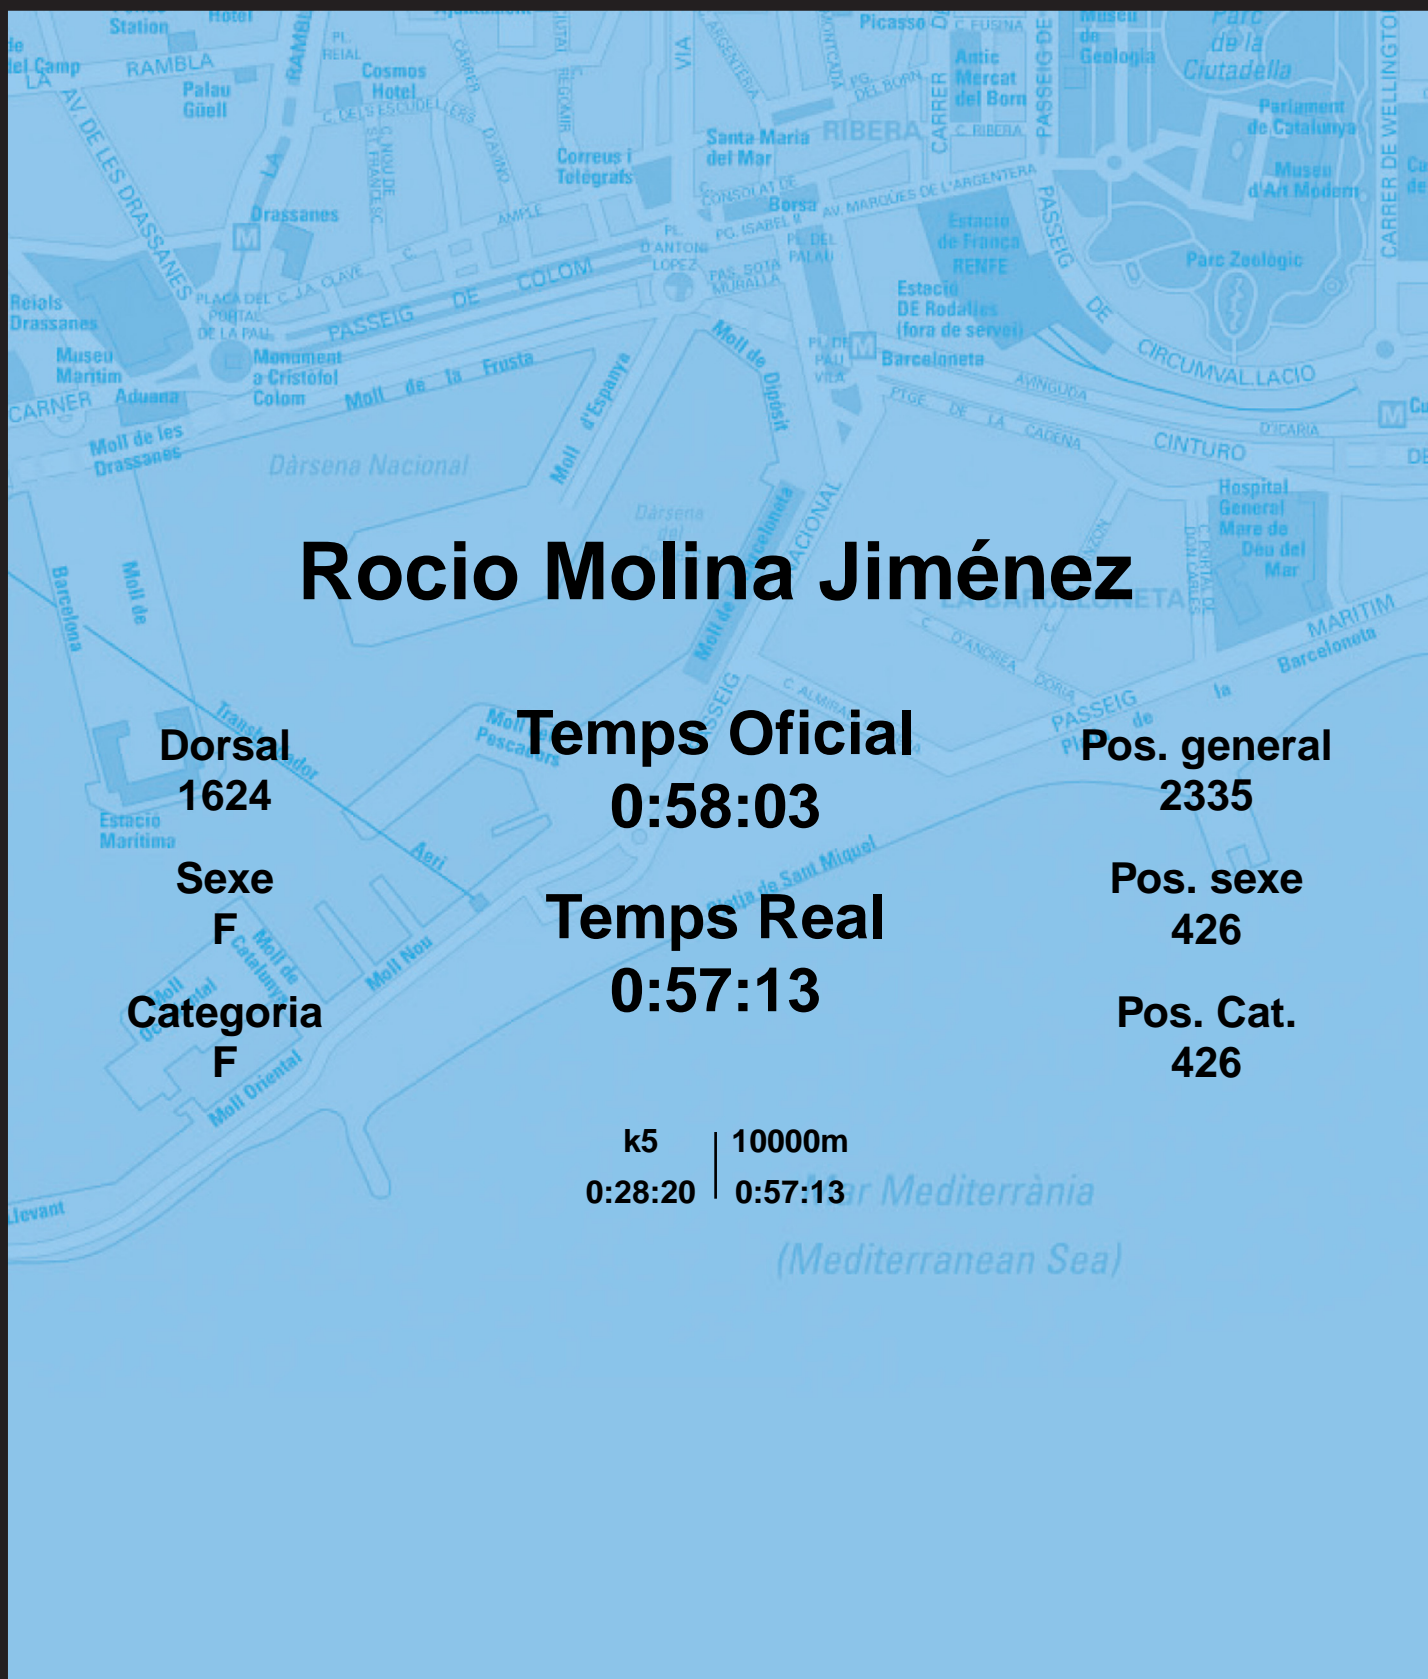

CORREBARRI

Suma't a la festa

16/10/2016

Ajuntament de Barcelona

Rocio Molina Jiménez

Dorsal
1624

Sexe
F

Categoria
F

Temps Oficial
0:58:03

Temps Real
0:57:13

Pos. general
2335

Pos. sexe
426

Pos. Cat.
426

k5 | 10000m
0:28:20 | 0:57:13

Mar Mediterrània
(Mediterranean Sea)