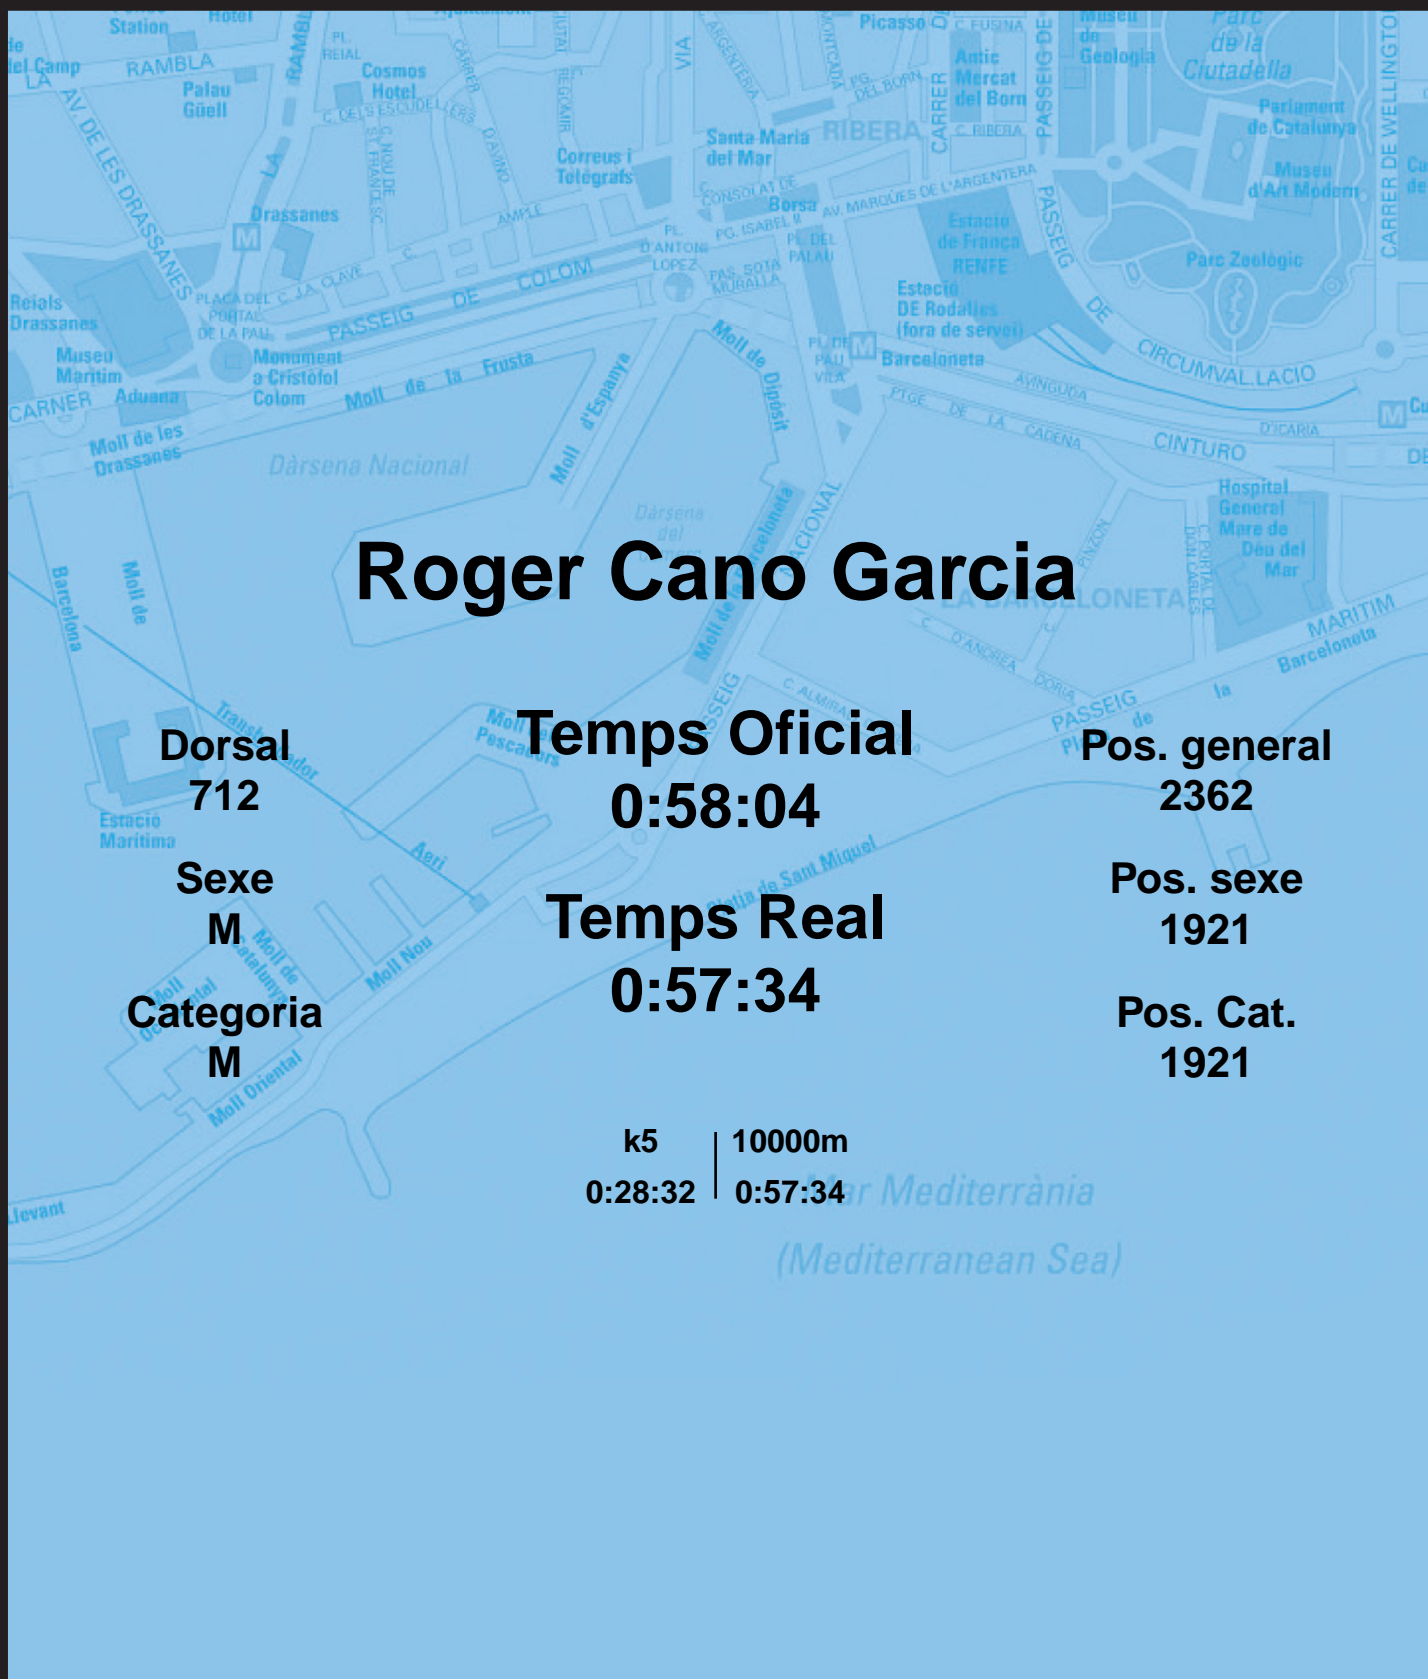

CORREBARRI

Suma't a la festa
16/10/2016

Ajuntament de
Barcelona

Roger Cano Garcia

Dorsal
712

Sexe
M

Categoria
M

Temps Oficial
0:58:04

Temps Real
0:57:34

k5 | 10000m
0:28:32 | 0:57:34

Pos. general
2362

Pos. sexe
1921

Pos. Cat.
1921