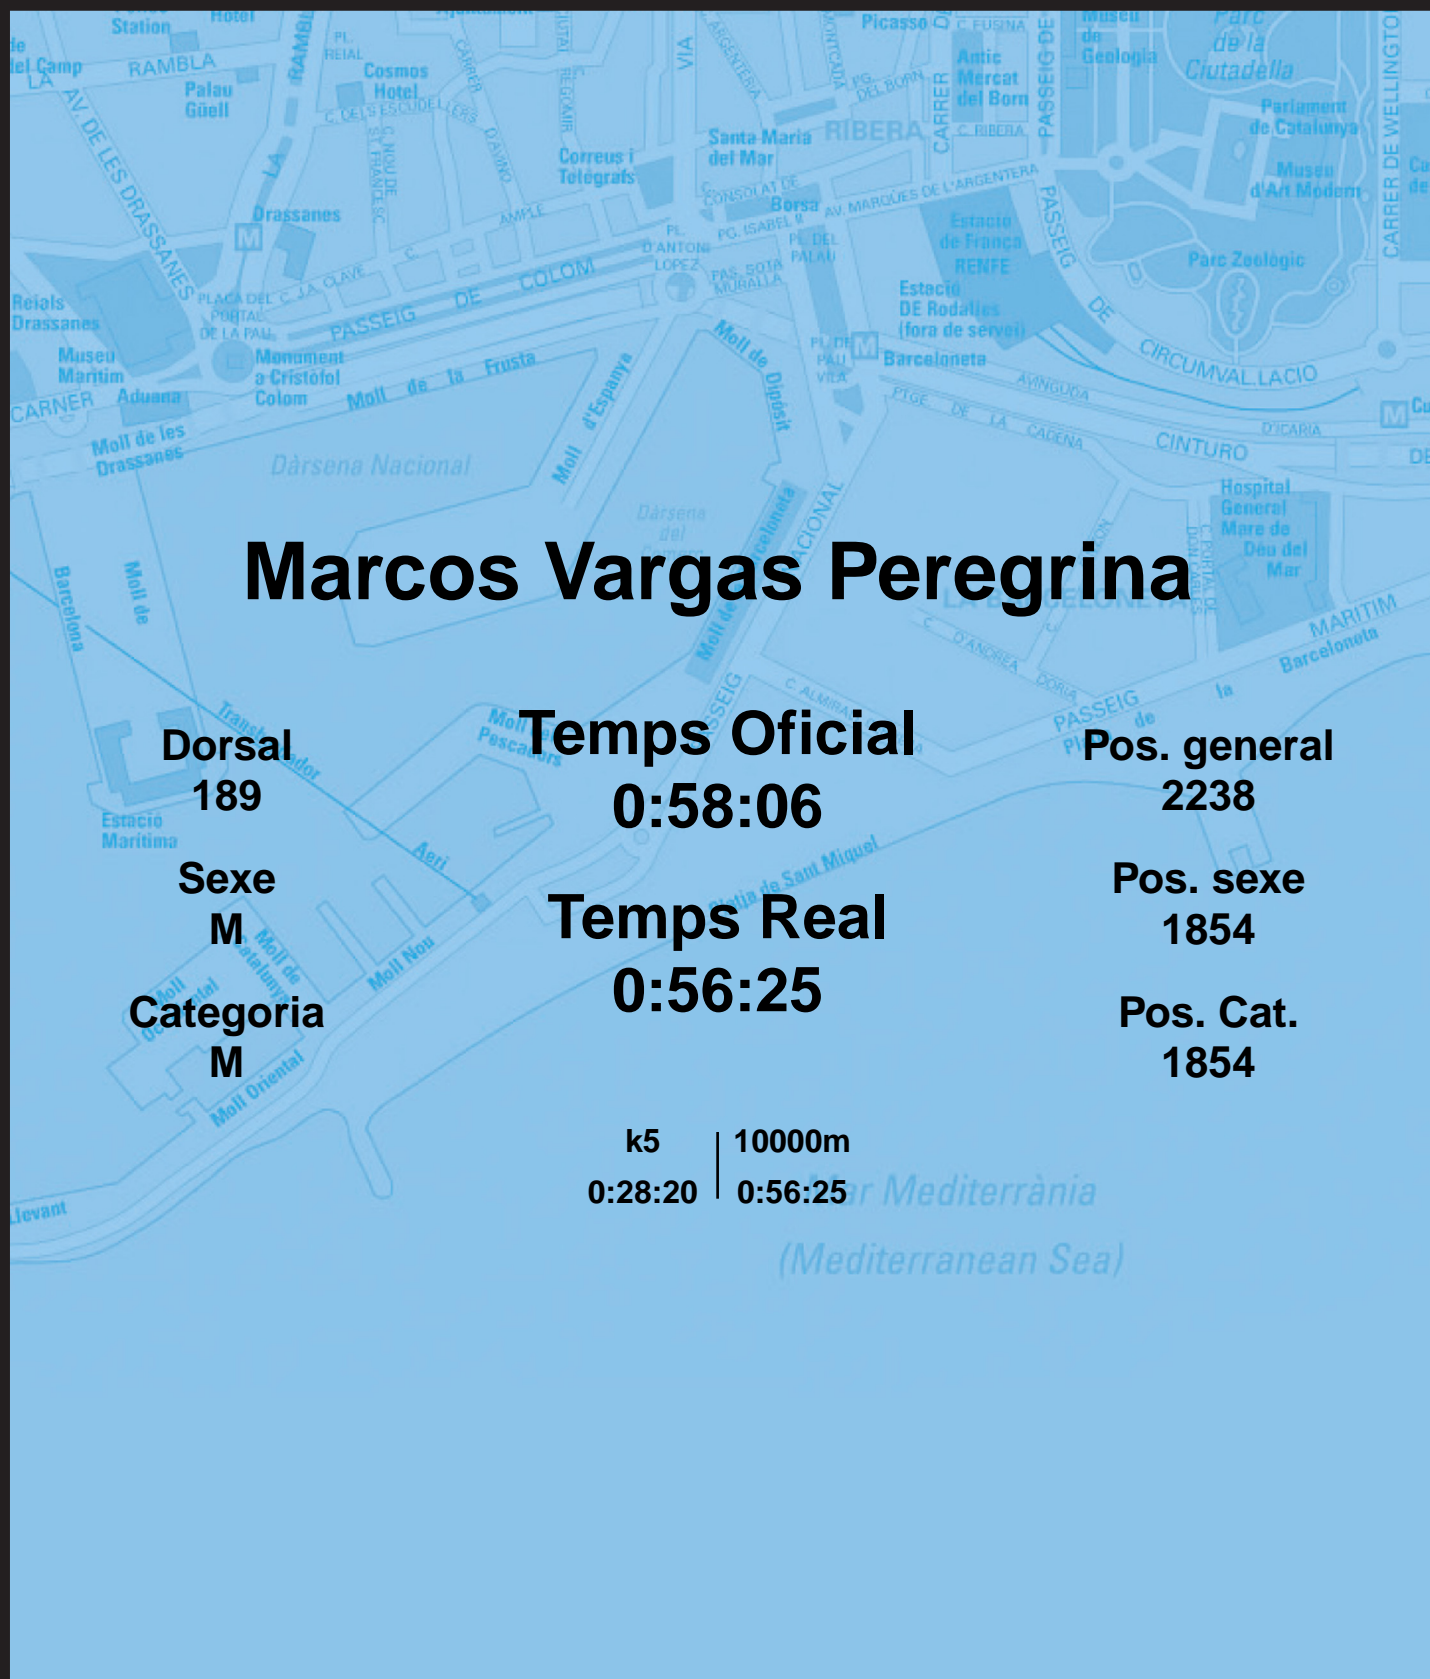

CORREBARRI

Suma't a la festa

16/10/2016

Ajuntament de
Barcelona

Marcos Vargas Peregrina

Dorsal
189

Sexe
M

Categoria
M

Temps Oficial
0:58:06

Temps Real
0:56:25

Pos. general
2238

Pos. sexe
1854

Pos. Cat.
1854

k5 | 10000m
0:28:20 | 0:56:25

Mar Mediterrània
(Mediterranean Sea)