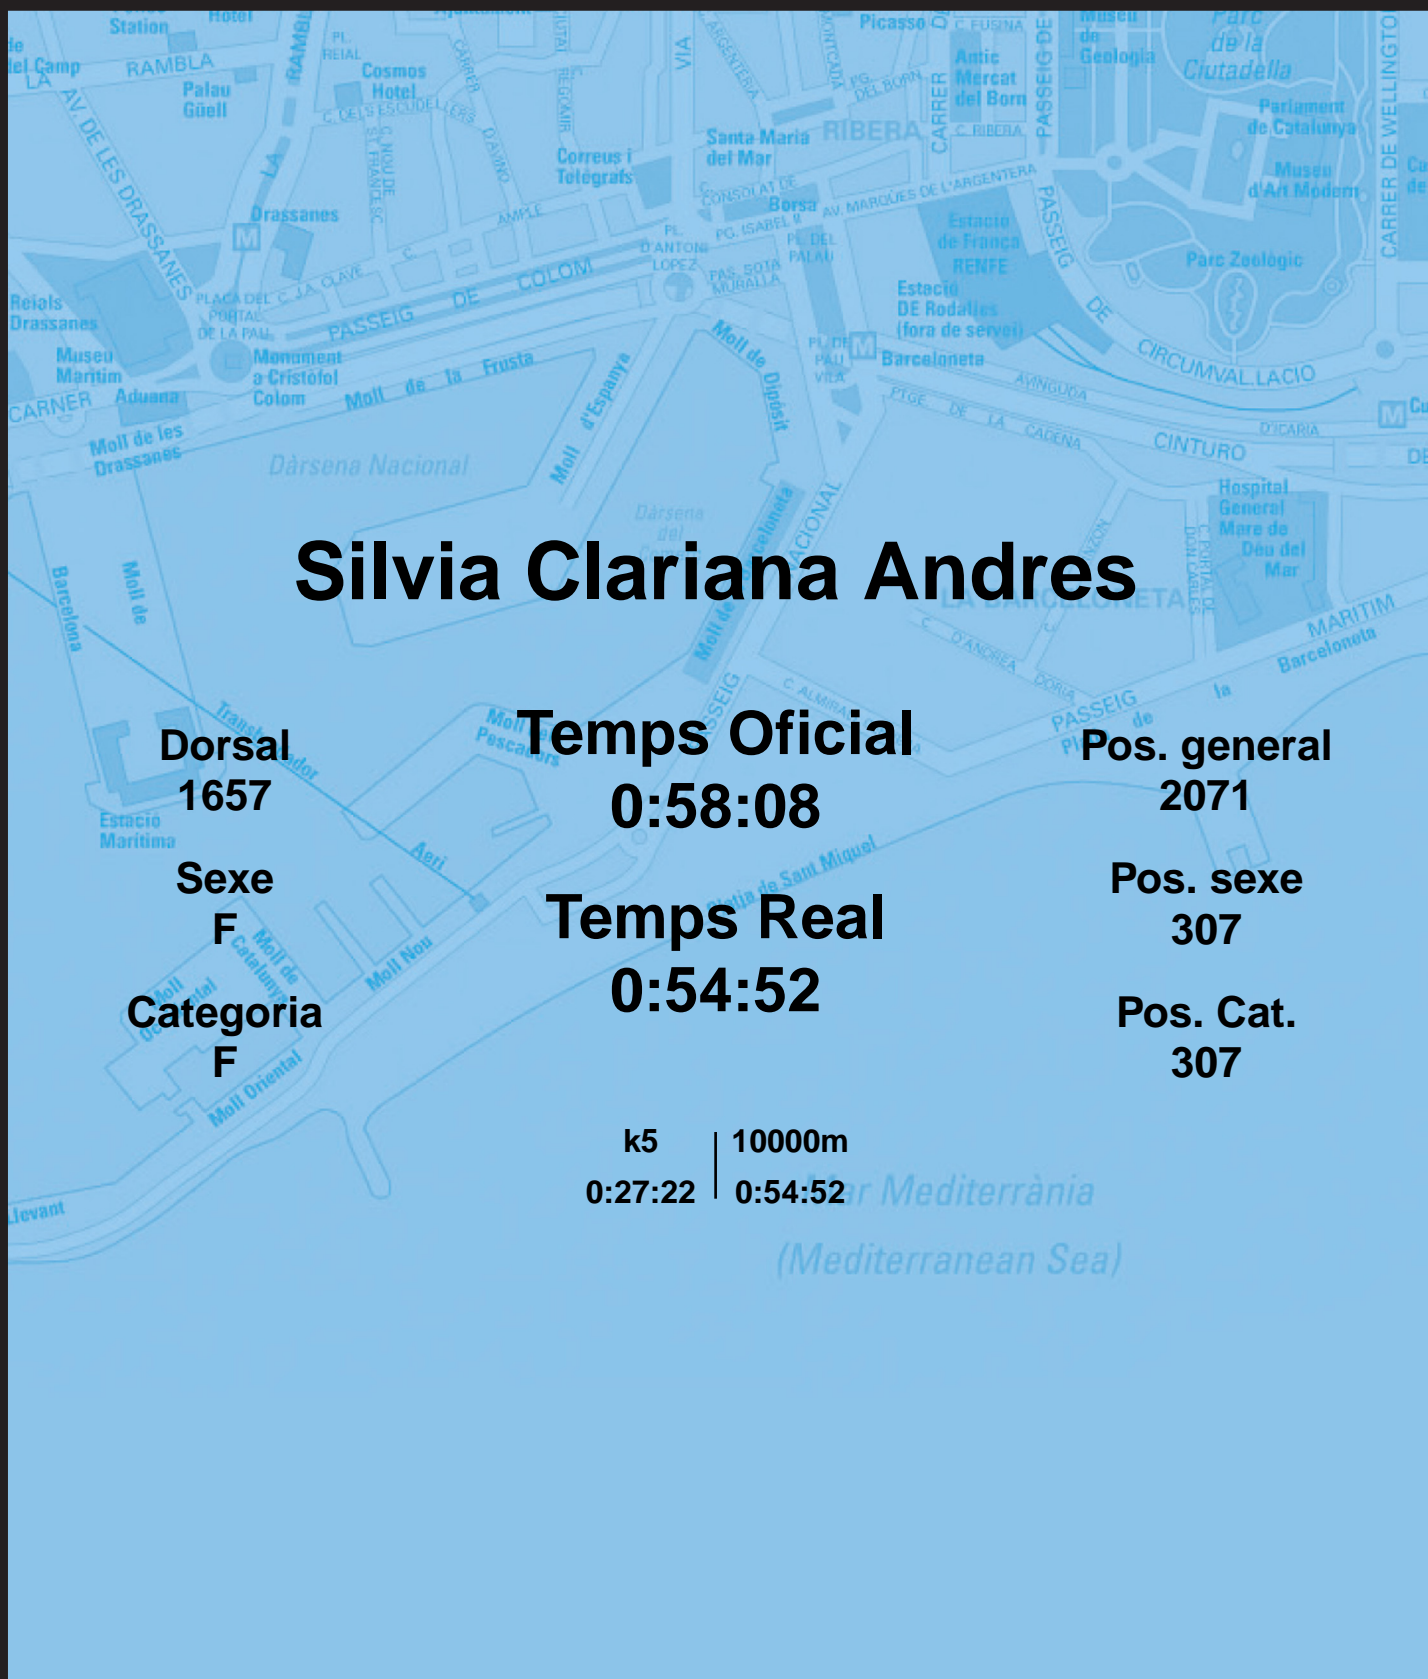

# CORREBARRI

Suma't a la festa

16/10/2016

Ajuntament de  
Barcelona

## Silvia Clariana Andres

Dorsal  
1657

Sexe  
F

Categoria  
F

**Temps Oficial**  
**0:58:08**

**Temps Real**  
**0:54:52**

Pos. general  
2071

Pos. sexe  
307

Pos. Cat.  
307

k5 | 10000m  
0:27:22 | 0:54:52

Mar Mediterrània  
(Mediterranean Sea)